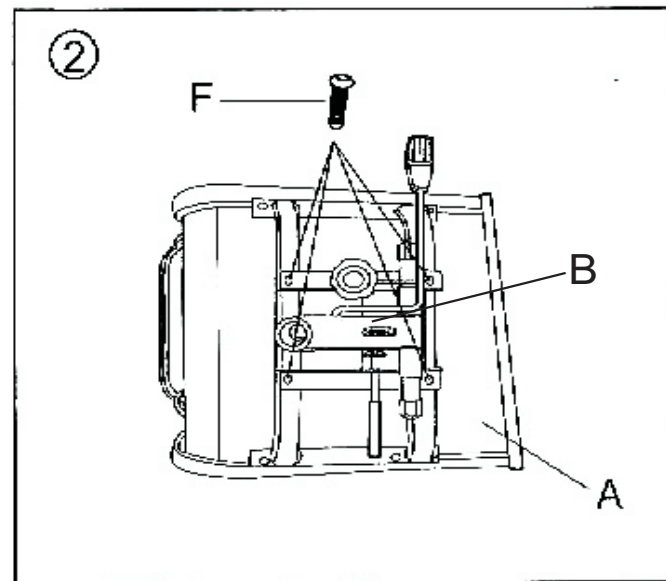

Инструкция по сборке

Ax1	E x 5
Bx1	Fx4
Cx1	Gx4
Dx1	Hx2 Lx1