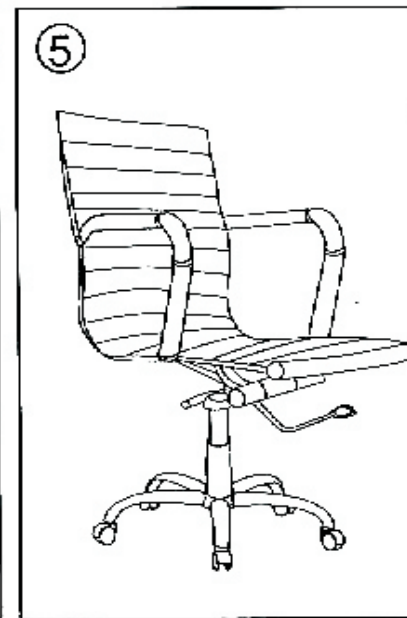

Инструкция по сборке

Ax1	E x 5
Bx1	Fx4
Cx1	Gx4
Dx1	Hx2 Lx1