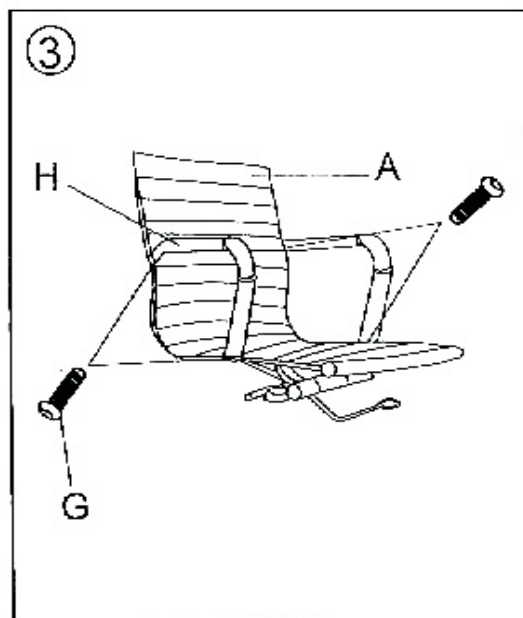

Инструкция по сборке

Ax1	E x 5
Bx1	Fx4
Cx1	Gx4
Dx1	Hx2 Lx1