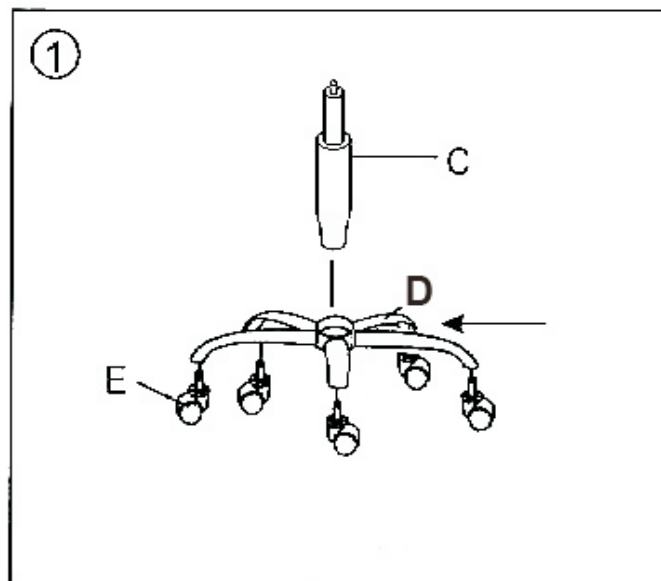

Инструкция по сборке

Ax1	E x 5
Bx1	Fx4
Cx1	Gx4
Dx1	Hx2 Lx1