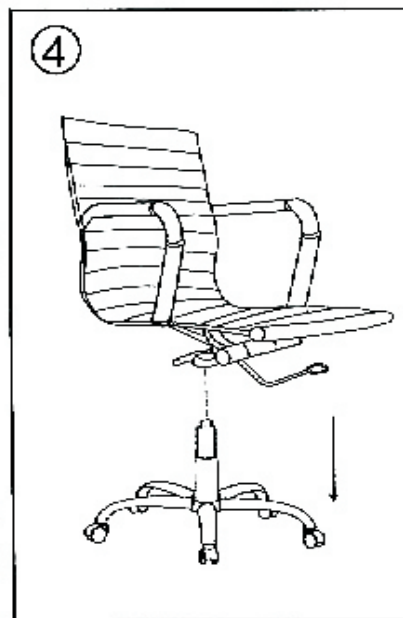

Инструкция по сборке

Ax1	E x 5
Bx1	Fx4
Cx1	Gx4
Dx1	Hx2 Lx1