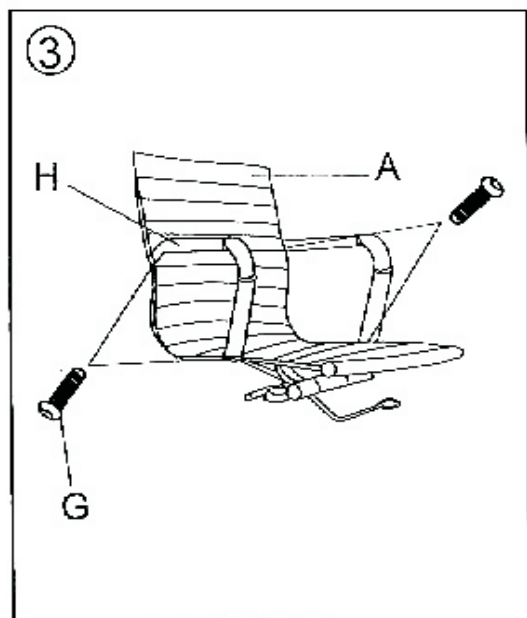

Құрастыру жөніндегі нұсқау

Ax1	E x 5
Bx1	Fx4
Cx1	Gx4
Dx1	Hx2
	Lx1