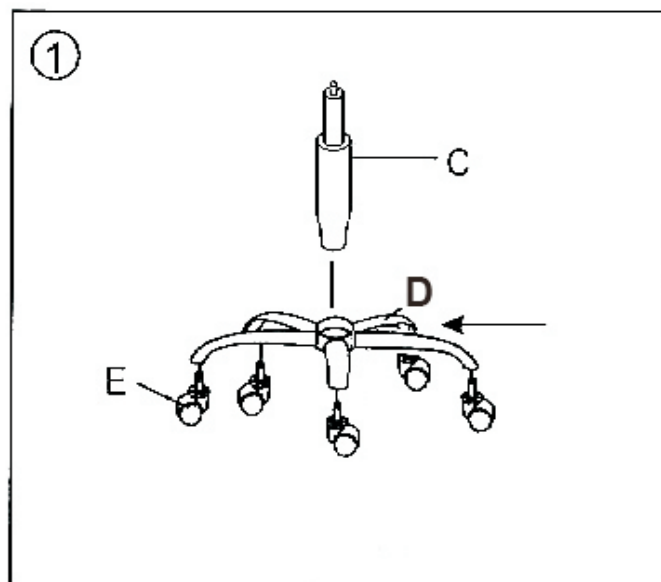

Құрастыру жөніндегі нұсқау

Ax1	E x 5
Bx1	Fx4
Cx1	Gx4
Dx1	Hx2
	Lx1