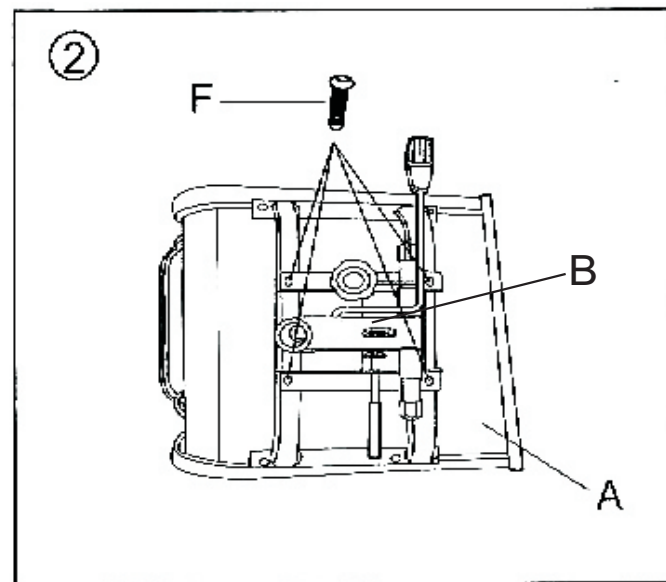

Құрастыру жөніндегі нұсқау

Ax1	E x 5
Bx1	Fx4
Cx1	Gx4
Dx1	Hx2
	Lx1