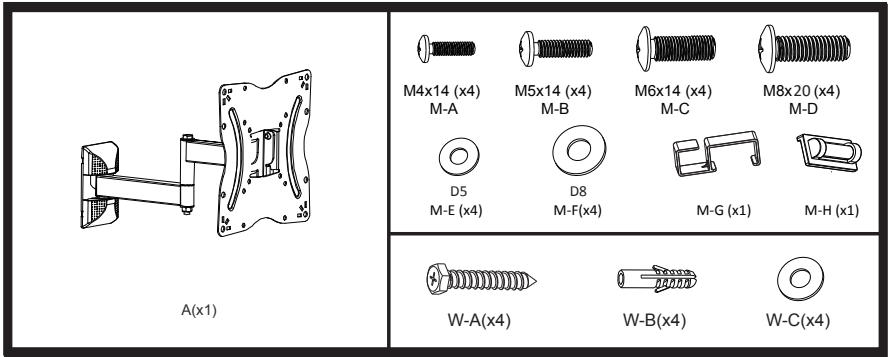

Меры предосторожности

- Не превышайте значения максимальной нагрузки на устройство во избежание получения травм и порчи самого устройства.
- Опоры должны быть установлены так, как это показано в монтажных инструкциях. Неправильная установка может привести к серьезным травмам и порче устройства.
- Продукт предназначен для установки на деревянные каркасные стены, твердые цементные или кирпичные стены.
- Перед установкой убедитесь, что несущая поверхность стен выдержит вес всего установленного оборудования и комплектующих.
- Используйте только идущие в комплекте установочные шурупы.
- При установке не перетягивайте шурупы.
- В комплект поставки входят мелкие детали, которые представляют опасность удушья при проглатывании. Храните такие детали в недоступном для детей месте.
- Данный продукт предназначен только для эксплуатации в помещениях. Использование данного продукта вне помещений может привести к поломке устройства и получению травм.
- Перед установкой убедитесь, что Вы получили все детали в соответствии со списком комплектующих. Если не хватает каких-либо деталей или они повреждены свяжитесь с авторизованным продавцом.
- Необходимо регулярно проверять (как минимум, раз в три месяца), чтобы кронштейн был зафиксирован, и его использование было безопасным.
- Устройство не предназначено для использования детьми и лицами с ограниченными физическими, сенсорными или умственными способностями, кроме случаев, когда над ними осуществляется контроль другими лицами, ответственными за их безопасность. Не позволяйте детям играть с устройством.

2

3

3

Технические характеристики

- Модель: DK-42TS-2.
- Максимальная нагрузка: 20 кг.
- Стандарт размеров крепления (VESA): 75x75, 100x100, 200x100, 200x200.
- Минимальная диагональ экрана: 13”.
- Максимальная диагональ экрана: 42”.