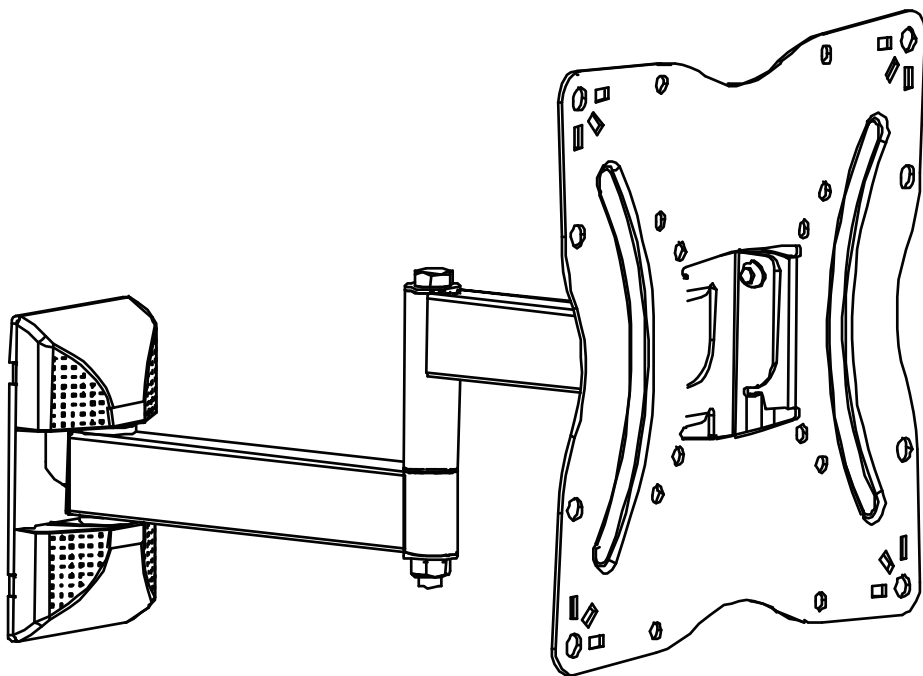

DEXP

РУКОВОДСТВО ПОЛЬЗОВАТЕЛЯ

Кронштейн для ТВ DEXP DK-42TS-2

Уважаемый покупатель!

Благодарим Вас за выбор продукции, выпускаемой под торговой маркой «DEXP». Мы рады предложить Вам изделия и устройства, разработанные и изготовленные в соответствии с высокими требованиями к качеству, функциональности и дизайну. Перед началом эксплуатации внимательно прочитайте данное руководство, в котором содержится важная информация, касающаяся Вашей безопасности, а также рекомендации по правильному использованию продукта и уходу за ним. Позаботьтесь о сохранности настоящего Руководства и используйте его в качестве справочного материала при дальнейшей эксплуатации изделия.

2

3

3

Технические характеристики

- Модель: DK-42TS-2.
- Максимальная нагрузка: 20 кг.
- Стандарт размеров крепления (VESA): 75x75, 100x100, 200x100, 200x200.
- Минимальная диагональ экрана: 13”.
- Максимальная диагональ экрана: 42”.