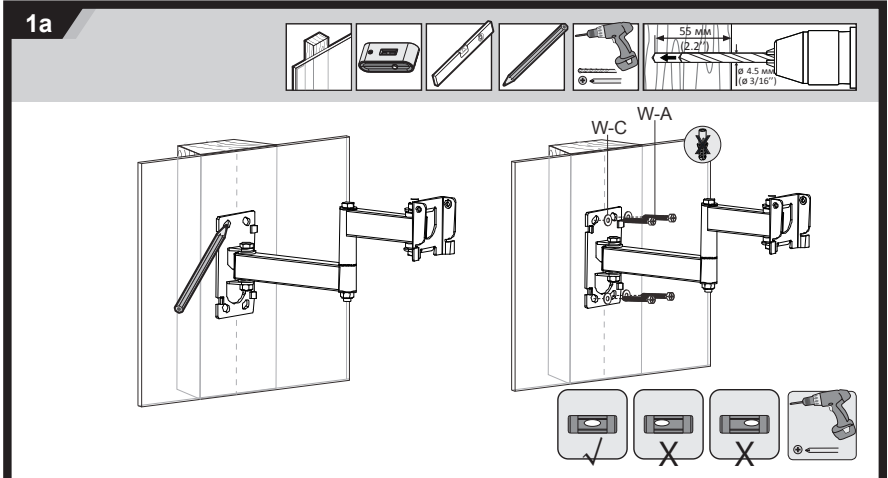

Меры предосторожности

- Не превышайте значения максимальной нагрузки на устройство во избежание получения травм и порчи самого устройства.
- Опоры должны быть установлены так, как это показано в монтажных инструкциях. Неправильная установка может привести к серьезным травмам и порче устройства.
- Продукт предназначен для установки на деревянные каркасные стены, твердые цементные или кирпичные стены.
- Перед установкой убедитесь, что несущая поверхность стен выдержит вес всего установленного оборудования и комплектующих.
- Используйте только идущие в комплекте установочные шурупы.
- При установке не перетягивайте шурупы.
- В комплект поставки входят мелкие детали, которые представляют опасность удушья при проглатывании. Храните такие детали в недоступном для детей месте.
- Данный продукт предназначен только для эксплуатации в помещениях. Использование данного продукта вне помещений может привести к поломке устройства и получению травм.
- Перед установкой убедитесь, что Вы получили все детали в соответствии со списком комплектующих. Если не хватает каких-либо деталей или они повреждены свяжитесь с авторизованным продавцом.
- Необходимо регулярно проверять (как минимум, раз в три месяца), чтобы кронштейн был зафиксирован, и его использование было безопасным.
- Устройство не предназначено для использования детьми и лицами с ограниченными физическими, сенсорными или умственными способностями, кроме случаев, когда над ними осуществляется контроль другими лицами, ответственными за их безопасность. Не позволяйте детям играть с устройством.

2

3

3

Технические характеристики

- Модель: DK-42TS-2.
- Максимальная нагрузка: 20 кг.
- Стандарт размеров крепления (VESA): 75x75, 100x100, 200x100, 200x200.
- Минимальная диагональ экрана: 13”.
- Максимальная диагональ экрана: 42”.