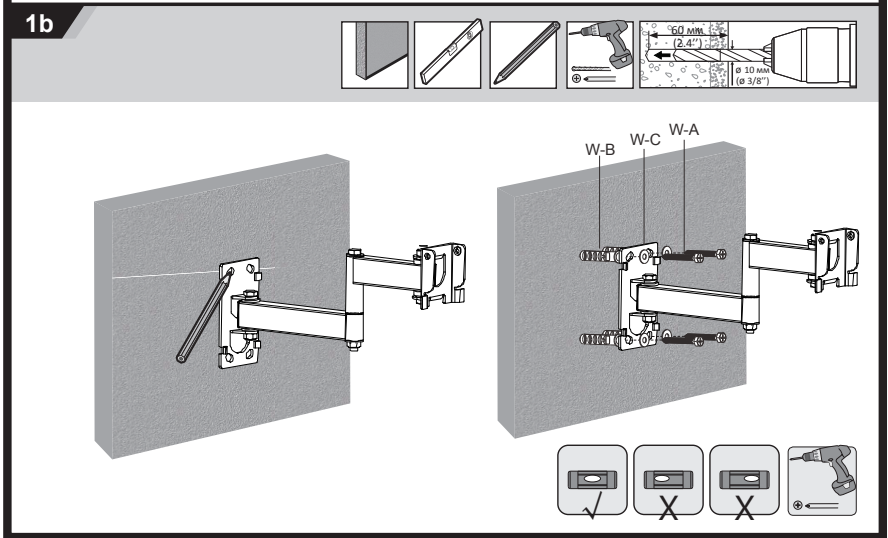

DEXP

РУКОВОДСТВО ПОЛЬЗОВАТЕЛЯ

Кронштейн для ТВ DEXP DK-42TS-2

Уважаемый покупатель!

Благодарим Вас за выбор продукции, выпускаемой под торговой маркой «DEXP». Мы рады предложить Вам изделия и устройства, разработанные и изготовленные в соответствии с высокими требованиями к качеству, функциональности и дизайну. Перед началом эксплуатации внимательно прочитайте данное руководство, в котором содержится важная информация, касающаяся Вашей безопасности, а также рекомендации по правильному использованию продукта и уходу за ним. Позаботьтесь о сохранности настоящего Руководства и используйте его в качестве справочного материала при дальнейшей эксплуатации изделия.

2

3

3

Технические характеристики

- Модель: DK-42TS-2.
- Максимальная нагрузка: 20 кг.
- Стандарт размеров крепления (VESA): 75x75, 100x100, 200x100, 200x200.
- Минимальная диагональ экрана: 13”.
- Максимальная диагональ экрана: 42”.