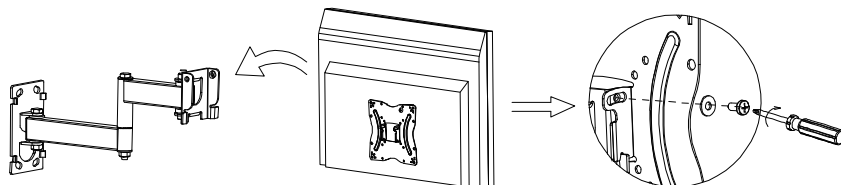

Меры предосторожности

- Не превышайте значения максимальной нагрузки на устройство во избежание получения травм и порчи самого устройства.
- Опоры должны быть установлены так, как это показано в монтажных инструкциях. Неправильная установка может привести к серьезным травмам и порче устройства.
- Продукт предназначен для установки на деревянные каркасные стены, твердые цементные или кирпичные стены.
- Перед установкой убедитесь, что несущая поверхность стен выдержит вес всего установленного оборудования и комплектующих.
- Используйте только идущие в комплекте установочные шурупы.
- При установке не перетягивайте шурупы.
- В комплект поставки входят мелкие детали, которые представляют опасность удушья при проглатывании. Храните такие детали в недоступном для детей месте.
- Данный продукт предназначен только для эксплуатации в помещениях. Использование данного продукта вне помещений может привести к поломке устройства и получению травм.
- Перед установкой убедитесь, что Вы получили все детали в соответствии со списком комплектующих. Если не хватает каких-либо деталей или они повреждены свяжитесь с авторизованным продавцом.
- Необходимо регулярно проверять (как минимум, раз в три месяца), чтобы кронштейн был зафиксирован, и его использование было безопасным.
- Устройство не предназначено для использования детьми и лицами с ограниченными физическими, сенсорными или умственными способностями, кроме случаев, когда над ними осуществляется контроль другими лицами, ответственными за их безопасность. Не позволяйте детям играть с устройством.

2

3

3

Технические характеристики

- Модель: DK-42TS-2.
- Максимальная нагрузка: 20 кг.
- Стандарт размеров крепления (VESA): 75x75, 100x100, 200x100, 200x200.
- Минимальная диагональ экрана: 13”.
- Максимальная диагональ экрана: 42”.