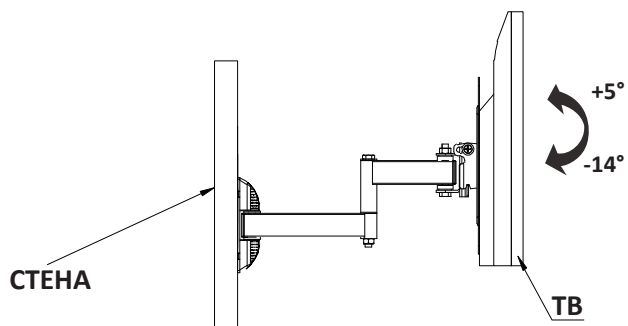

2

3

3

Технические характеристики

- Модель: DK-42TS-2.
- Максимальная нагрузка: 20 кг.
- Стандарт размеров крепления (VESA): 75x75, 100x100, 200x100, 200x200.
- Минимальная диагональ экрана: 13”.
- Максимальная диагональ экрана: 42”.