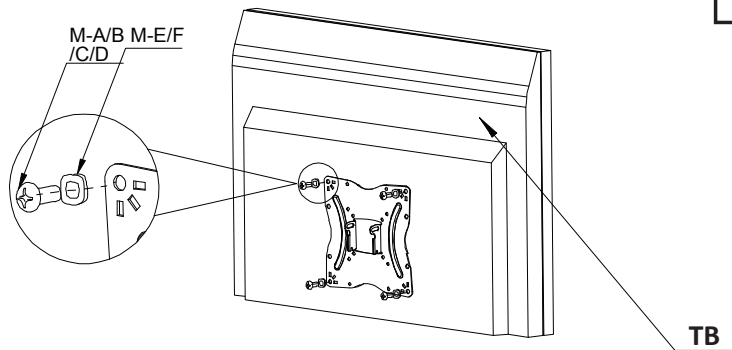

Меры предосторожности

- Не превышайте значения максимальной нагрузки на устройство во избежание получения травм и порчи самого устройства.
- Опоры должны быть установлены так, как это показано в монтажных инструкциях. Неправильная установка может привести к серьезным травмам и порче устройства.
- Продукт предназначен для установки на деревянные каркасные стены, твердые цементные или кирпичные стены.
- Перед установкой убедитесь, что несущая поверхность стен выдержит вес всего установленного оборудования и комплектующих.
- Используйте только идущие в комплекте установочные шурупы.
- При установке не перетягивайте шурупы.
- В комплект поставки входят мелкие детали, которые представляют опасность удушья при проглатывании. Храните такие детали в недоступном для детей месте.
- Данный продукт предназначен только для эксплуатации в помещениях. Использование данного продукта вне помещений может привести к поломке устройства и получению травм.
- Перед установкой убедитесь, что Вы получили все детали в соответствии со списком комплектующих. Если не хватает каких-либо деталей или они повреждены свяжитесь с авторизованным продавцом.
- Необходимо регулярно проверять (как минимум, раз в три месяца), чтобы кронштейн был зафиксирован, и его использование было безопасным.
- Устройство не предназначено для использования детьми и лицами с ограниченными физическими, сенсорными или умственными способностями, кроме случаев, когда над ними осуществляется контроль другими лицами, ответственными за их безопасность. Не позволяйте детям играть с устройством.

2

3

3

Технические характеристики

- Модель: DK-42TS-2.
- Максимальная нагрузка: 20 кг.
- Стандарт размеров крепления (VESA): 75x75, 100x100, 200x100, 200x200.
- Минимальная диагональ экрана: 13”.
- Максимальная диагональ экрана: 42”.