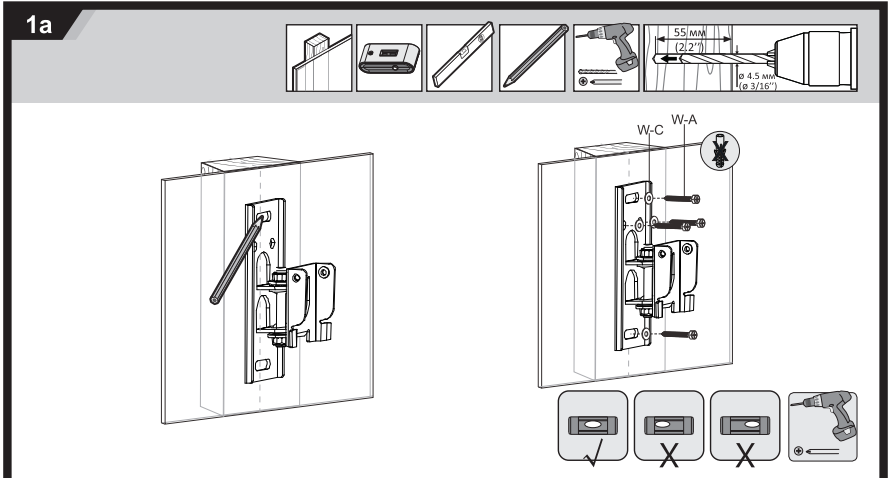

Меры предосторожности

- Не превышайте значения максимальной нагрузки на устройство во избежание получения травм и порчи самого устройства.
- Опоры должны быть установлены так, как это показано в монтажных инструкциях. Неправильная установка может привести к серьезным травмам и порче устройства.
- Продукт предназначен для установки на деревянные каркасные стены, твердые цементные или кирпичные стены.
- Перед установкой убедитесь, что несущая поверхность стен выдержит вес всего установленного оборудования и комплектующих.
- Используйте только идущие в комплекте установочные шурупы.
- При установке не перетягивайте шурупы.
- В комплект поставки входят мелкие детали, которые представляют опасность удушья при проглатывании. Храните такие детали в недоступном для детей месте.
- Данный продукт предназначен только для эксплуатации в помещениях. Использование данного продукта вне помещений может привести к поломке устройства и получению травм.
- Перед установкой убедитесь, что Вы получили все детали в соответствии со списком комплектующих. Если не хватает каких-либо деталей или они повреждены свяжитесь с авторизованным продавцом.
- Необходимо регулярно проверять (как минимум, раз в три месяца), чтобы кронштейн был зафиксирован, и его использование было безопасным.

2

3

3

Технические характеристики

- Модель: DK-55TS.
- Максимальная нагрузка: 30 кг.
- Стандарт размеров крепления (VESA): 75x75, 100x100, 200x100, 200x200, 300x300, 400x400.
- Минимальная диагональ экрана: 13”.
- Максимальная диагональ экрана: 55”.