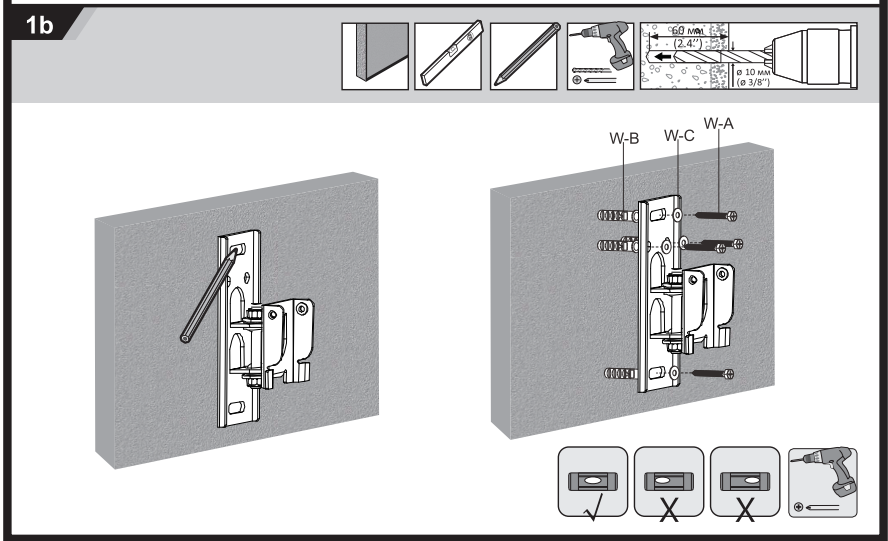

DEXP

РУКОВОДСТВО ПОЛЬЗОВАТЕЛЯ

Кронштейн для ТВ DEXP DK-55TS

Уважаемый покупатель!

Благодарим Вас за выбор продукции, выпускаемой под торговой маркой «DEXP». Мы рады предложить Вам изделия, разработанные и изготовленные в соответствии с высокими требованиями к качеству, функциональности и дизайну. Перед началом эксплуатации прибора внимательно прочитайте данное руководство, в котором содержится важная информация, касающаяся Вашей безопасности, а также рекомендации по правильному использованию прибора и уходу за ним. Позаботьтесь о сохранности настоящего Руководства, используйте его в качестве справочного материала при дальнейшем использовании прибора.

2

3

3

Технические характеристики

- Модель: DK-55TS.
- Максимальная нагрузка: 30 кг.
- Стандарт размеров крепления (VESA): 75x75, 100x100, 200x100, 200x200, 300x300, 400x400.
- Минимальная диагональ экрана: 13”.
- Максимальная диагональ экрана: 55”.