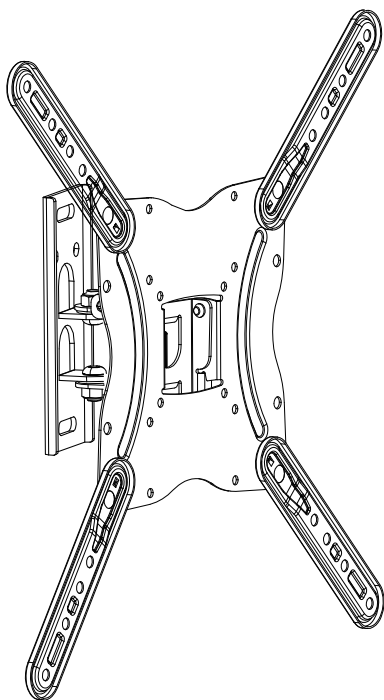

DEXP

РУКОВОДСТВО ПОЛЬЗОВАТЕЛЯ

Кронштейн для ТВ DEXP DK-55TS

Уважаемый покупатель!

Благодарим Вас за выбор продукции, выпускаемой под торговой маркой «DEXP». Мы рады предложить Вам изделия, разработанные и изготовленные в соответствии с высокими требованиями к качеству, функциональности и дизайну. Перед началом эксплуатации прибора внимательно прочитайте данное руководство, в котором содержится важная информация, касающаяся Вашей безопасности, а также рекомендации по правильному использованию прибора и уходу за ним. Позаботьтесь о сохранности настоящего Руководства, используйте его в качестве справочного материала при дальнейшем использовании прибора.

2

3

3

Технические характеристики

- Модель: DK-55TS.
- Максимальная нагрузка: 30 кг.
- Стандарт размеров крепления (VESA): 75x75, 100x100, 200x100, 200x200, 300x300, 400x400.
- Минимальная диагональ экрана: 13”.
- Максимальная диагональ экрана: 55”.