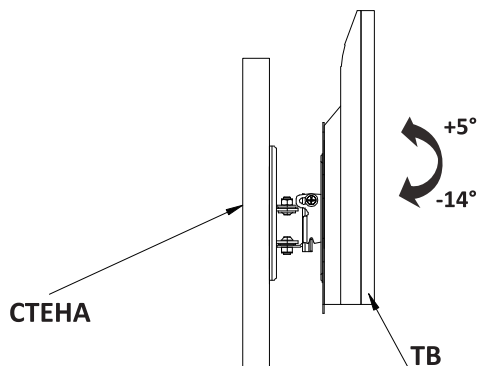

Меры предосторожности

- Не превышайте значения максимальной нагрузки на устройство во избежание получения травм и порчи самого устройства.
- Опоры должны быть установлены так, как это показано в монтажных инструкциях. Неправильная установка может привести к серьезным травмам и порче устройства.
- Продукт предназначен для установки на деревянные каркасные стены, твердые цементные или кирпичные стены.
- Перед установкой убедитесь, что несущая поверхность стен выдержит вес всего установленного оборудования и комплектующих.
- Используйте только идущие в комплекте установочные шурупы.
- При установке не перетягивайте шурупы.
- В комплект поставки входят мелкие детали, которые представляют опасность удушья при проглатывании. Храните такие детали в недоступном для детей месте.
- Данный продукт предназначен только для эксплуатации в помещениях. Использование данного продукта вне помещений может привести к поломке устройства и получению травм.
- Перед установкой убедитесь, что Вы получили все детали в соответствии со списком комплектующих. Если не хватает каких-либо деталей или они повреждены свяжитесь с авторизованным продавцом.
- Необходимо регулярно проверять (как минимум, раз в три месяца), чтобы кронштейн был зафиксирован, и его использование было безопасным.

2

3

3

Технические характеристики

- Модель: DK-55TS.
- Максимальная нагрузка: 30 кг.
- Стандарт размеров крепления (VESA): 75x75, 100x100, 200x100, 200x200, 300x300, 400x400.
- Минимальная диагональ экрана: 13”.
- Максимальная диагональ экрана: 55”.