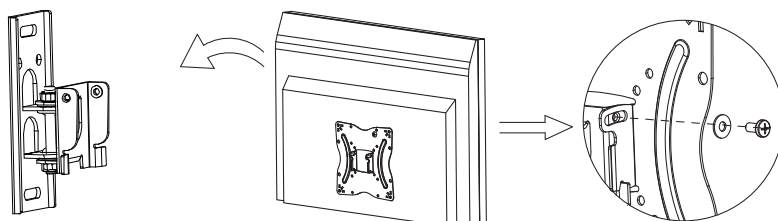

Меры предосторожности

- Не превышайте значения максимальной нагрузки на устройство во избежание получения травм и порчи самого устройства.
- Опоры должны быть установлены так, как это показано в монтажных инструкциях. Неправильная установка может привести к серьезным травмам и порче устройства.
- Продукт предназначен для установки на деревянные каркасные стены, твердые цементные или кирпичные стены.
- Перед установкой убедитесь, что несущая поверхность стен выдержит вес всего установленного оборудования и комплектующих.
- Используйте только идущие в комплекте установочные шурупы.
- При установке не перетягивайте шурупы.
- В комплект поставки входят мелкие детали, которые представляют опасность удушья при проглатывании. Храните такие детали в недоступном для детей месте.
- Данный продукт предназначен только для эксплуатации в помещениях. Использование данного продукта вне помещений может привести к поломке устройства и получению травм.
- Перед установкой убедитесь, что Вы получили все детали в соответствии со списком комплектующих. Если не хватает каких-либо деталей или они повреждены свяжитесь с авторизованным продавцом.
- Необходимо регулярно проверять (как минимум, раз в три месяца), чтобы кронштейн был зафиксирован, и его использование было безопасным.

2

3

3

Технические характеристики

- Модель: DK-55TS.
- Максимальная нагрузка: 30 кг.
- Стандарт размеров крепления (VESA): 75x75, 100x100, 200x100, 200x200, 300x300, 400x400.
- Минимальная диагональ экрана: 13”.
- Максимальная диагональ экрана: 55”.