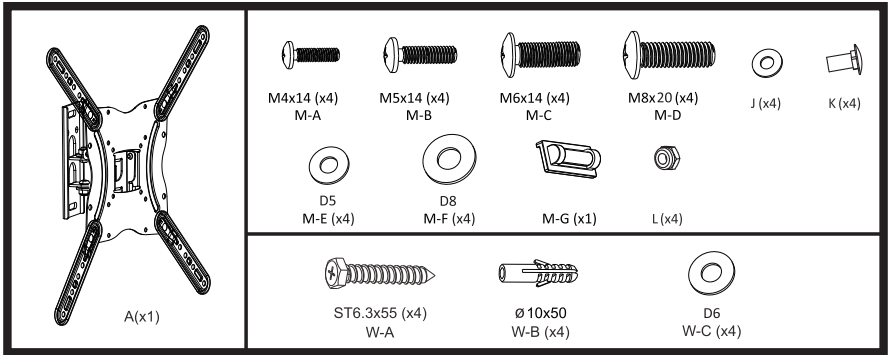

Меры предосторожности

- Не превышайте значения максимальной нагрузки на устройство во избежание получения травм и порчи самого устройства.
- Опоры должны быть установлены так, как это показано в монтажных инструкциях. Неправильная установка может привести к серьезным травмам и порче устройства.
- Продукт предназначен для установки на деревянные каркасные стены, твердые цементные или кирпичные стены.
- Перед установкой убедитесь, что несущая поверхность стен выдержит вес всего установленного оборудования и комплектующих.
- Используйте только идущие в комплекте установочные шурупы.
- При установке не перетягивайте шурупы.
- В комплект поставки входят мелкие детали, которые представляют опасность удушья при проглатывании. Храните такие детали в недоступном для детей месте.
- Данный продукт предназначен только для эксплуатации в помещениях. Использование данного продукта вне помещений может привести к поломке устройства и получению травм.
- Перед установкой убедитесь, что Вы получили все детали в соответствии со списком комплектующих. Если не хватает каких-либо деталей или они повреждены свяжитесь с авторизованным продавцом.
- Необходимо регулярно проверять (как минимум, раз в три месяца), чтобы кронштейн был зафиксирован, и его использование было безопасным.

2

3

3

Технические характеристики

- Модель: DK-55TS.
- Максимальная нагрузка: 30 кг.
- Стандарт размеров крепления (VESA): 75x75, 100x100, 200x100, 200x200, 300x300, 400x400.
- Минимальная диагональ экрана: 13”.
- Максимальная диагональ экрана: 55”.