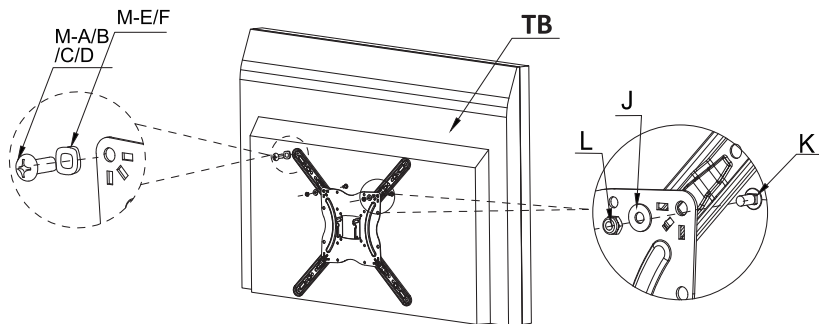

Меры предосторожности

- Не превышайте значения максимальной нагрузки на устройство во избежание получения травм и порчи самого устройства.
- Опоры должны быть установлены так, как это показано в монтажных инструкциях. Неправильная установка может привести к серьезным травмам и порче устройства.
- Продукт предназначен для установки на деревянные каркасные стены, твердые цементные или кирпичные стены.
- Перед установкой убедитесь, что несущая поверхность стен выдержит вес всего установленного оборудования и комплектующих.
- Используйте только идущие в комплекте установочные шурупы.
- При установке не перетягивайте шурупы.
- В комплект поставки входят мелкие детали, которые представляют опасность удушья при проглатывании. Храните такие детали в недоступном для детей месте.
- Данный продукт предназначен только для эксплуатации в помещениях. Использование данного продукта вне помещений может привести к поломке устройства и получению травм.
- Перед установкой убедитесь, что Вы получили все детали в соответствии со списком комплектующих. Если не хватает каких-либо деталей или они повреждены свяжитесь с авторизованным продавцом.
- Необходимо регулярно проверять (как минимум, раз в три месяца), чтобы кронштейн был зафиксирован, и его использование было безопасным.

2

3

3

Технические характеристики

- Модель: DK-55TS.
- Максимальная нагрузка: 30 кг.
- Стандарт размеров крепления (VESA): 75x75, 100x100, 200x100, 200x200, 300x300, 400x400.
- Минимальная диагональ экрана: 13”.
- Максимальная диагональ экрана: 55”.