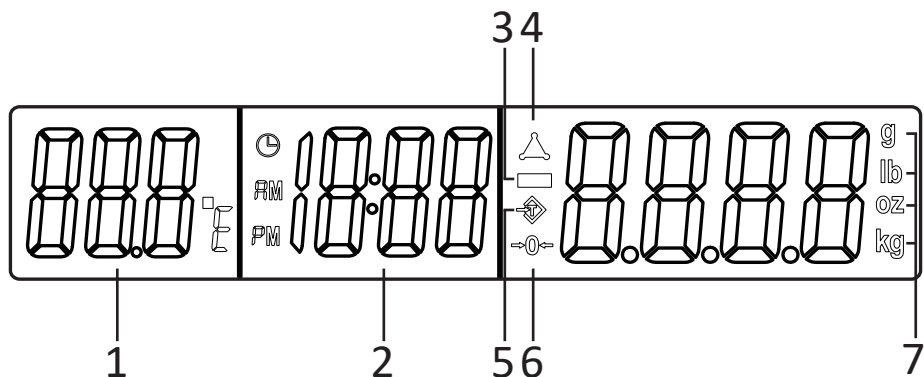

Дисплей

1. Температураны көрсететін дисплей.
2. Уақытты көрсететін дисплей.
3. Өлшеу индикаторы.
4. Таразы тұрақты қалыпта орналасқан.
5. ыдыстың салмағы есепке алынбайды.
6. Нөлдік салмақ.
7. Өлшем бірліктері.

Дисплейдегі мәндерді ашу

Индикатор	Kg	Oz	Lb	G
Мәні	Килограмм	Унция	Фунт	Грамм