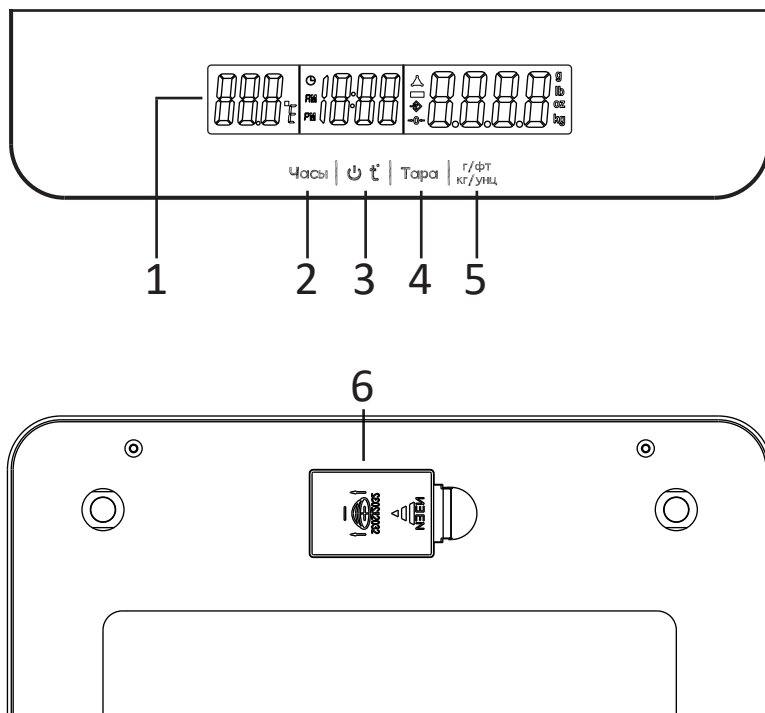

Құрылғы схемасы

1. LCD дисплейі.
2. Сағатты орнату батырмасы.
3. "Қосу/Сөнд." батырмасы/температураның өлшем бірліктерін ауыстыру батырмасы.
4. Тарокомпенсация функциясын қосу батырмасы.
5. Өлшем бірліктерін ауыстыру батырмасы.
6. Батареяларға арналған бөлік.

Дисплей

1. Температураны көрсететін дисплей.
2. Уақытты көрсететін дисплей.
3. Өлшеу индикаторы.
4. Таразы тұрақты қалыпта орналасқан.
5. ыдыстың салмағы есепке алынбайды.
6. Нөлдік салмақ.
7. Өлшем бірліктері.