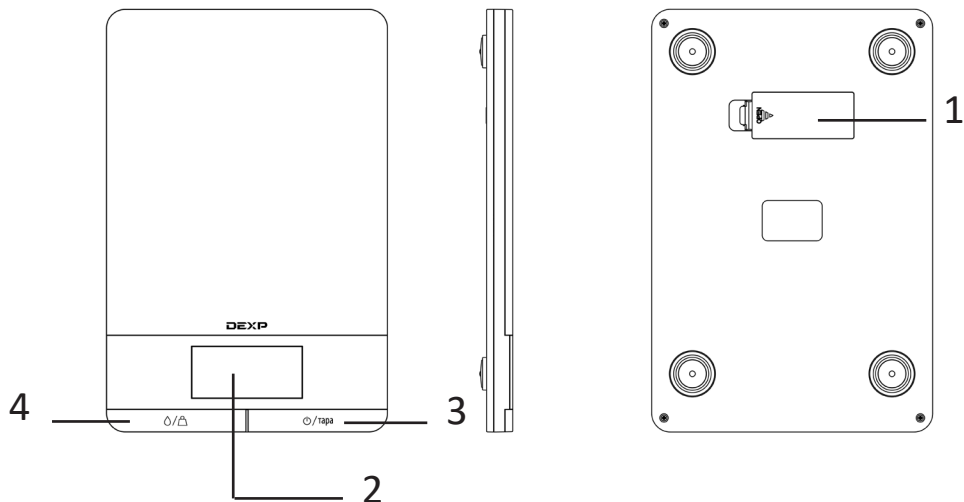

Құрылғының схемасы

1. Батареяларға арналған бөлік.
2. LCD дисплей.
3. «Қос./өшір.» / «Ыдыстың салмағын өтеу функциясы» батырмасы.
4. Өлшеу бірліктерін ауыстырып қосу батырмасы.