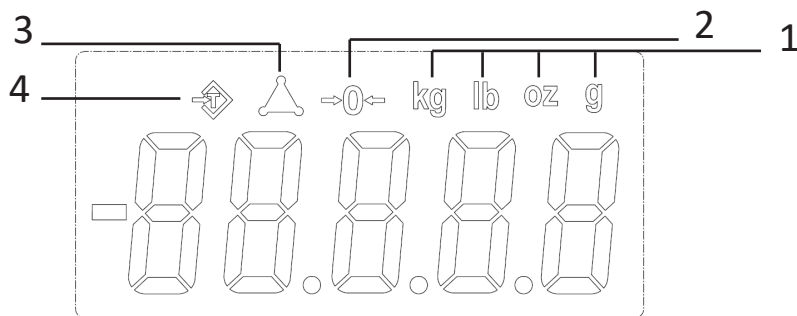

1. Өлшеу бірліктері.
2. Нөлдік салмақ.
3. Таразы орнықты күйінде орналасқан.
4. Ыдыстың салмағы есептелмейді.