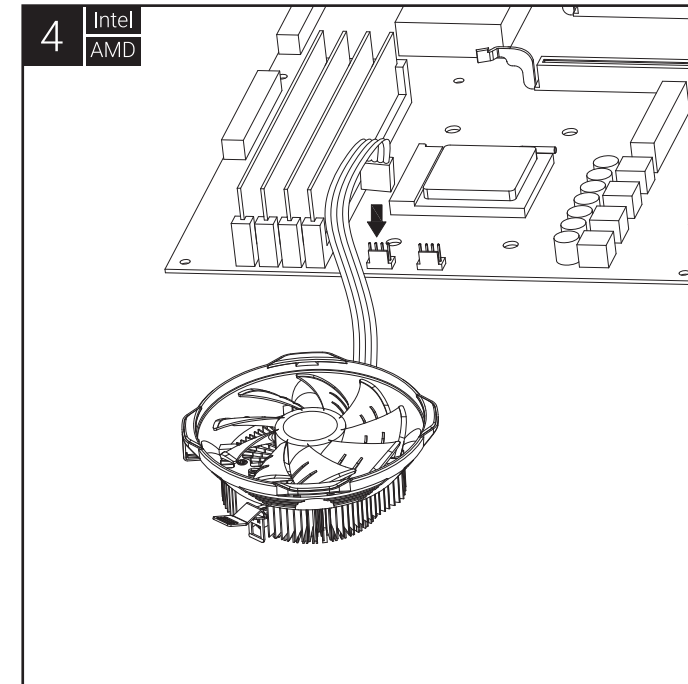

BAS Series

BAS AUG / BAS U / BAS U-PWM

Socket : LGA 1200 / 115X / 775

Socket : AM4 / AM3+ / AM3 / AM2+ / AM2 / FM2 / FM1

User's Manual
Manual del usuario
Bedienungsanleitung
Manuel d'utilisation

Manuale dell'utente
Podręcznik użytkownika
Руководство пользователя
Manual de utilizador

使用説明書/使用说明书
ユーザーズマニュアル
нұсқаулары
Talimatlar

aerocool.io