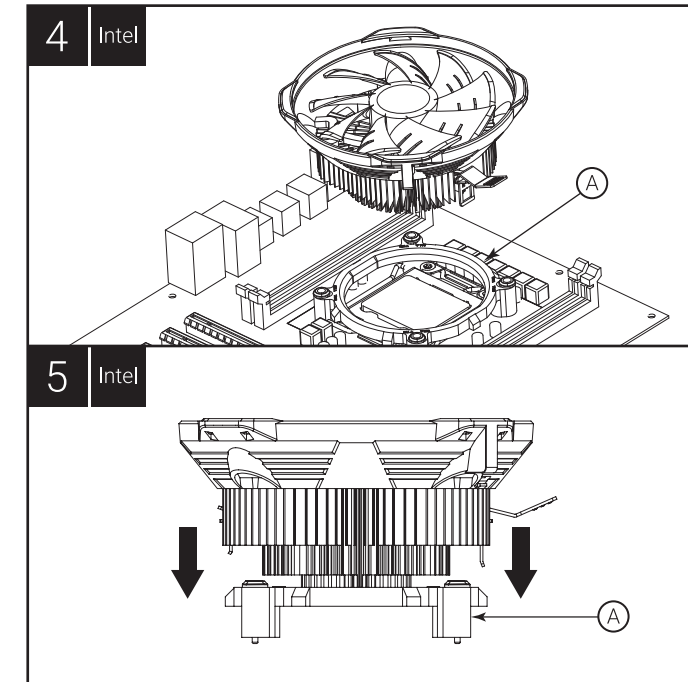

BAS Series

BAS AUG / BAS U / BAS U-PWM

Socket : LGA 1200 / 115X / 775

Socket : AM4 / AM3+ / AM3 / AM2+ / AM2 / FM2 / FM1

User's Manual
Manual del usuario
Bedienungsanleitung
Manuel d'utilisation

Manuale dell'utente
Podręcznik użytkownika
Руководство пользователя
Manual de utilizador

使用説明書/使用说明书
ユーザーズマニュアル
нұсқаулары
Talimatlar

Intel
AMD