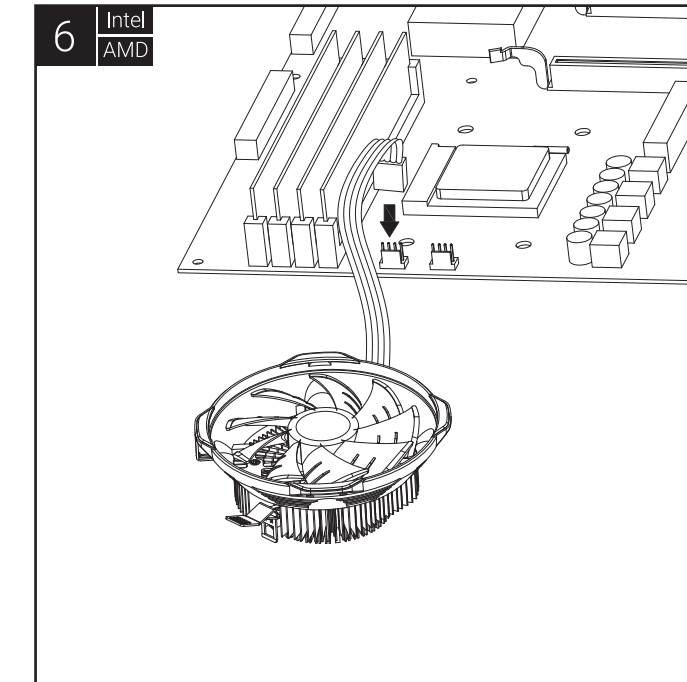

BAS Series

BAS AUG / BAS U / BAS U-PWM

Socket : LGA 1200 / 115X / 775

Socket : AM4 / AM3+ / AM3 / AM2+ / AM2 / FM2 / FM1

User's Manual
Manual del usuario
Bedienungsanleitung
Manuel d'utilisation

Manuale dell'utente
Podręcznik użytkownika
Руководство пользователя
Manual de utilizador

使用説明書/使用说明书
ユーザーズマニュアル
нұсқаулары
Talimatlar

Intel
AMD