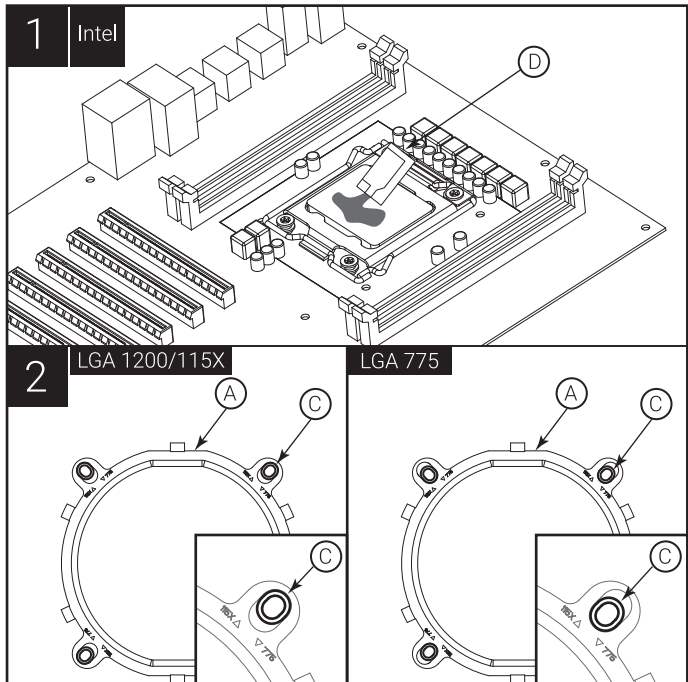

BAS Series

BAS AUG / BAS U / BAS U-PWM

Socket : LGA 1200 / 115X / 775

Socket : AM4 / AM3+ / AM3 / AM2+ / AM2 / FM2 / FM1

User's Manual
Manual del usuario
Bedienungsanleitung
Manuel d'utilisation

Manuale dell'utente
Podręcznik użytkownika
Руководство пользователя
Manual de utilizador

使用説明書/使用说明书
ユーザーズマニュアル
нұсқаулары
Talimatlar

Intel
AMD

BAS Series

BAS AUG / BAS U / BAS U-PWM

Socket : LGA 1200 / 115X / 775

Socket : AM4 / AM3+ / AM3 / AM2+ / AM2 / FM2 / FM1

User's Manual
Manual del usuario
Bedienungsanleitung
Manuel d'utilisation