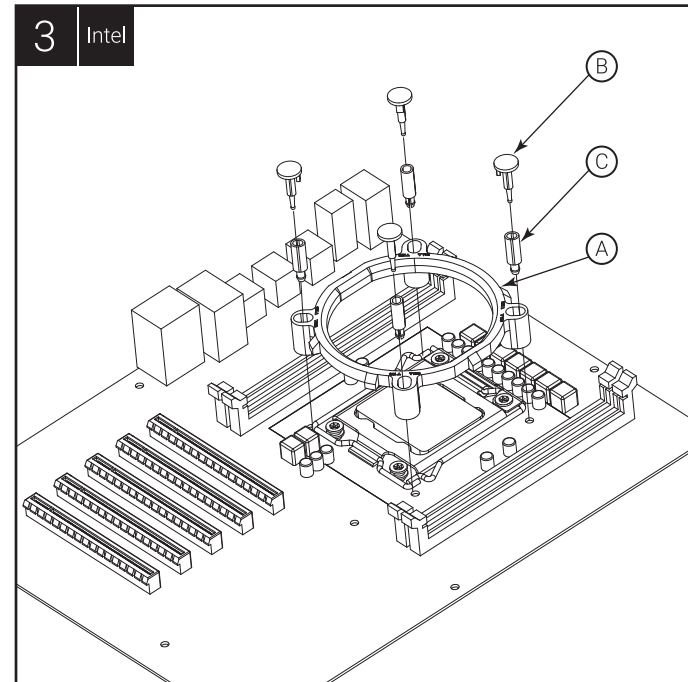

BAS Series

BAS AUG / BAS U / BAS U-PWM

Socket : LGA 1200 / 115X / 775

Socket : AM4 / AM3+ / AM3 / AM2+ / AM2 / FM2 / FM1

User's Manual
Manual del usuario
Bedienungsanleitung
Manuel d'utilisation

Manuale dell'utente
Podręcznik użytkownika
Руководство пользователя
Manual de utilizador

使用説明書/使用说明书
ユーザーズマニュアル
нұсқаулары
Talimatlar

Intel
AMD

BAS Series

BAS AUG / BAS U / BAS U-PWM

Socket : LGA 1200 / 115X / 775

Socket : AM4 / AM3+ / AM3 / AM2+ / AM2 / FM2 / FM1

User's Manual
Manual del usuario
Bedienungsanleitung
Manuel d'utilisation