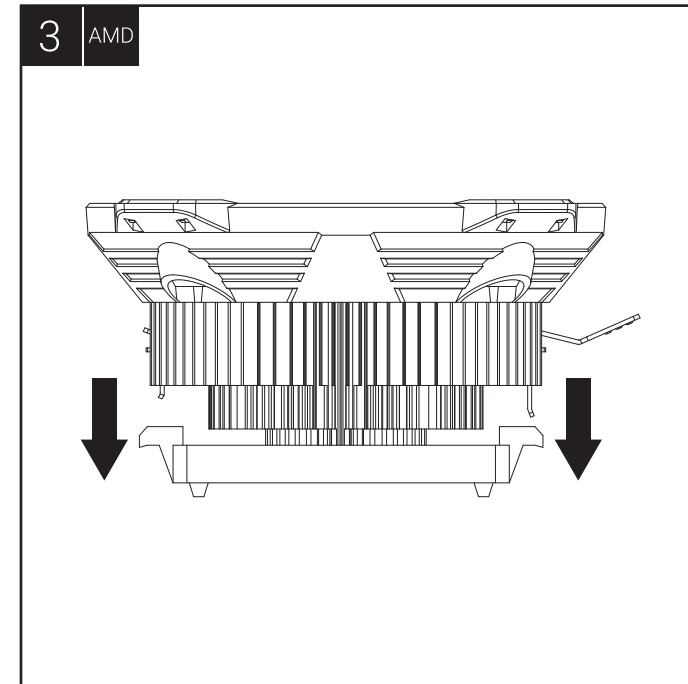

BAS Series

BAS AUG / BAS U / BAS U-PWM

Socket : LGA 1200 / 115X / 775

Socket : AM4 / AM3+ / AM3 / AM2+ / AM2 / FM2 / FM1

User's Manual
Manual del usuario
Bedienungsanleitung
Manuel d'utilisation

Manuale dell'utente
Podręcznik użytkownika
Руководство пользователя
Manual de utilizador

使用説明書/使用说明书
ユーザーズマニュアル
нұсқаулары
Talimatlar

aerocool.io