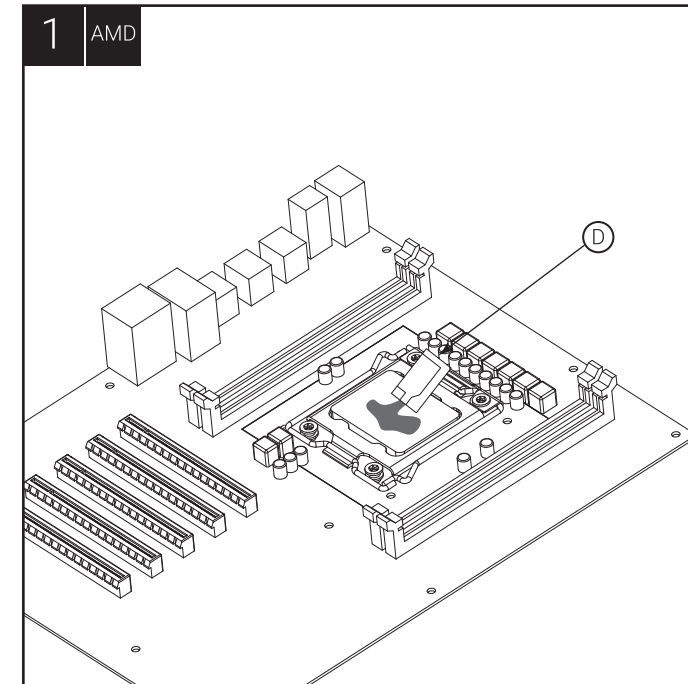

BAS Series

BAS AUG / BAS U / BAS U-PWM

Socket : LGA 1200 / 115X / 775

Socket : AM4 / AM3+ / AM3 / AM2+ / AM2 / FM2 / FM1

User's Manual
Manual del usuario
Bedienungsanleitung
Manuel d'utilisation

Manuale dell'utente
Podręcznik użytkownika
Руководство пользователя
Manual de utilizador

使用説明書/使用说明书
ユーザーズマニュアル
нұсқаулары
Talimatlar

aerocool.io