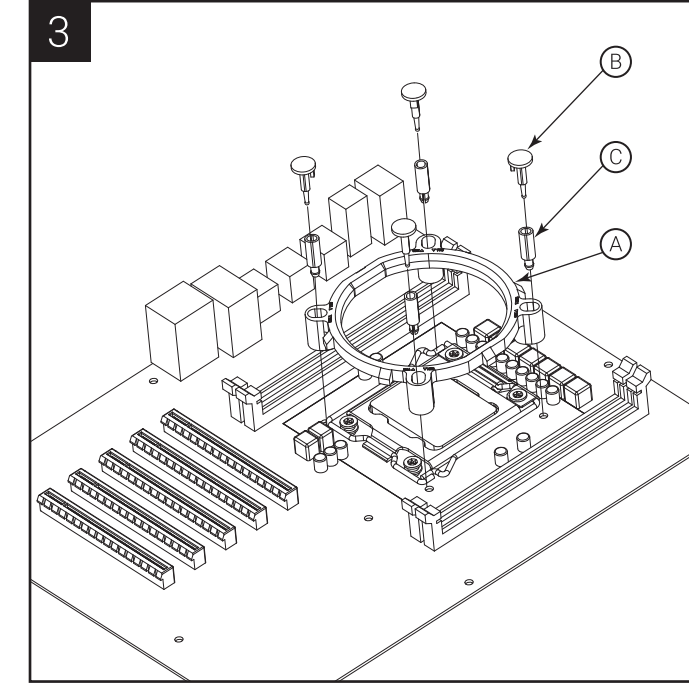

W:630mm x H:100mm

Verkho Series

Socket : LGA 1200 / 115X / 775
Socket : AM4 / AM3+ / AM3 / AM2+ / AM2 / FM2 / FM1

User's Manual	Manuale dell'utente	使用説明書/使用说明书
Manual del usuario	Podręcznik użytkownika	ユーザーズマニュアル
Bedienungsanleitung	Руководство пользователя	нұсқаулары
Manuel d'utilisation	Manual de utilizador	Talimatlar

INTEL / AMD

INTEL

INTEL

INTEL

INTEL

Front

W:630mm x H:100mm

Verkho Series

Verkho 1-3P | Verkho 2 | Verkho 2 Dual | Verkho 2F Blue | Verkho 2 Plus | Verkho 3 | Verkho 3 Plus

Socket : LGA 1200 / 115X / 775
Socket : AM4 / AM3+ / AM3 / AM2+ / AM2 / FM2 / FM1

User's Manual	Manuale dell'utente	使用説明書/使用说明书
Manual del usuario	Podręcznik użytkownika	ユーザーズマニュアル
Bedienungsanleitung	Руководство пользователя	нұсқаулары
Manuel d'utilisation	Manual de utilizador	Talimatlar

AMD

AMD

AMD

AMD

Save Money. Cool Better.

aerocool.io

Back