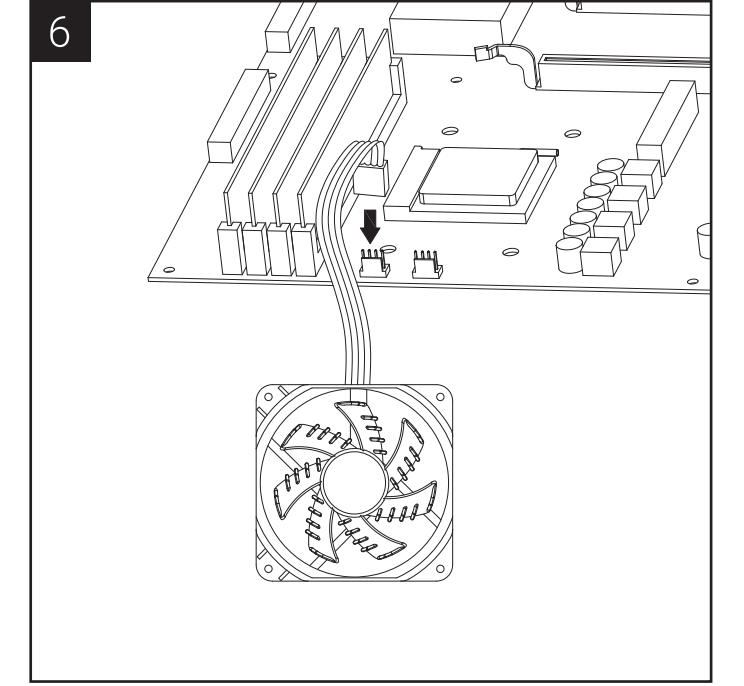

INTEL

Front

W:630mm x H:100mm

Verkho Series

Verkho 1-3P | Verkho 2 | Verkho 2 Dual | Verkho 2F Blue | Verkho 2 Plus | Verkho 3 | Verkho 3 Plus

Socket : LGA 1200 / 115X / 775
Socket : AM4 / AM3+ / AM3 / AM2+ / AM2 / FM2 / FM1

User's Manual	Manuale dell'utente	使用説明書/使用说明书
Manual del usuario	Podręcznik użytkownika	ユーザーズマニュアル
Bedienungsanleitung	Руководство пользователя	нұсқаулары
Manuel d'utilisation	Manual de utilizador	Talimatlar