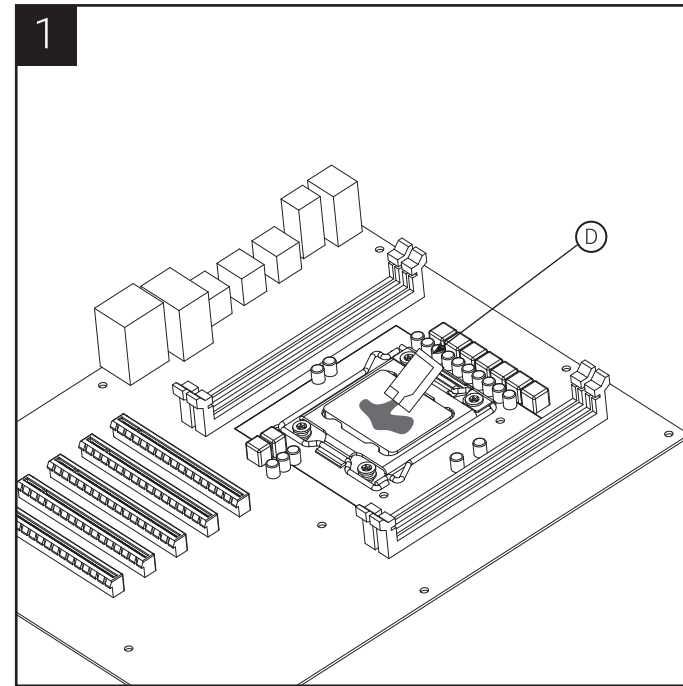

W:630mm x H:100mm

Verkho Series

Socket : LGA 1200 / 115X / 775
Socket : AM4 / AM3+ / AM3 / AM2+ / AM2 / FM2 / FM1

User's Manual	Manuale dell'utente	使用説明書/使用说明书
Manual del usuario	Podręcznik użytkownika	ユーザーズマニュアル
Bedienungsanleitung	Руководство пользователя	нұсқаулары
Manuel d'utilisation	Manual de utilizador	Talimatlar

INTEL / AMD

INTEL

INTEL

INTEL

INTEL

Front

W:630mm x H:100mm

Verkho Series

Verkho 1-3P | Verkho 2 | Verkho 2 Dual | Verkho 2F Blue | Verkho 2 Plus | Verkho 3 | Verkho 3 Plus

Socket : LGA 1200 / 115X / 775
Socket : AM4 / AM3+ / AM3 / AM2+ / AM2 / FM2 / FM1

User's Manual	Manuale dell'utente	使用説明書/使用说明书
Manual del usuario	Podręcznik użytkownika	ユーザーズマニュアル
Bedienungsanleitung	Руководство пользователя	нұсқаулары
Manuel d'utilisation	Manual de utilizador	Talimatlar

AMD

AMD

AMD

AMD

Save Money. Cool Better.

aerocool.io

Back