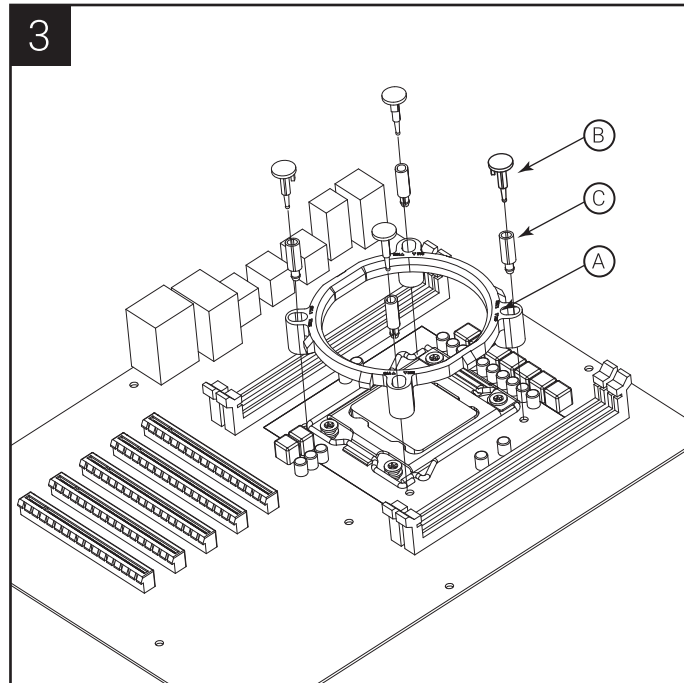

W:315mm x H:100mm

使用説明書/使用说明书  
ユーザーズマニュアル  
нұсқаулары  
Talimatlar

Front

INTEL

INTEL

W:315mm x H:100mm

INTEL

INTEL

INTEL