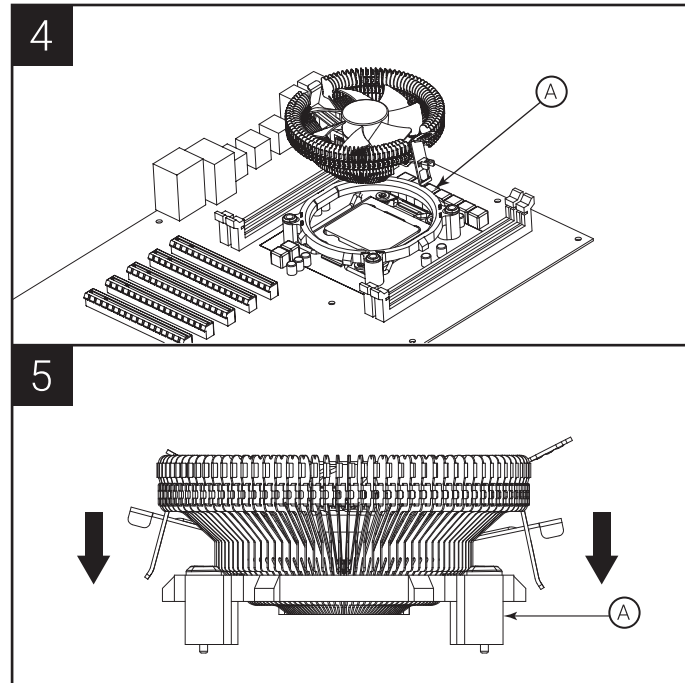

W:315mm x H:100mm

使用説明書/使用说明书  
ユーザーズマニュアル  
нұсқаулары  
Talimatlar

Front

INTEL

INTEL

W:315mm x H:100mm

INTEL

INTEL

INTEL