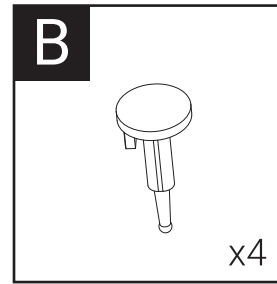

W:315mm x H:100mm

使用説明書/使用说明书  
ユーザーズマニュアル  
нұсқаулары  
Talimatlar

Front

INTEL

INTEL

W:315mm x H:100mm

INTEL

INTEL

INTEL