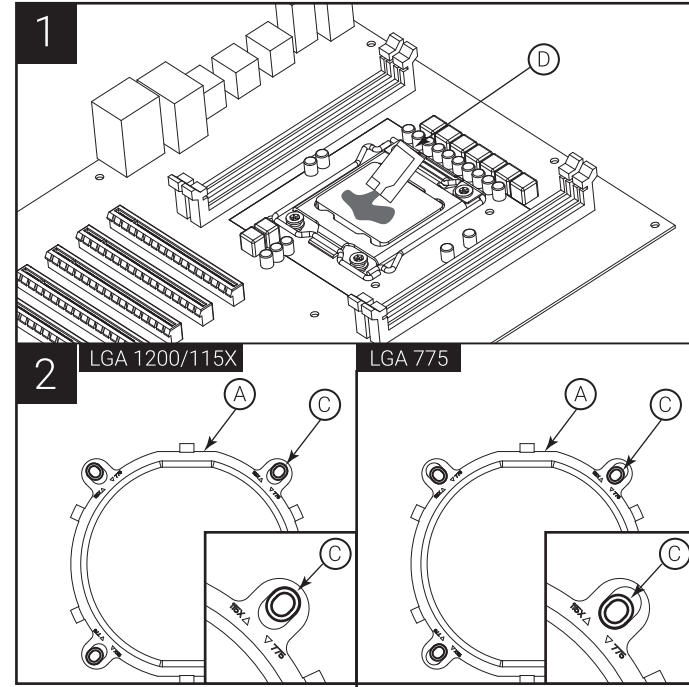

W:630mm x H:100mm

Verkho Plus

Socket : LGA 1200 / 115X / 775
 Socket : AM4 / AM3+ / AM3 / AM2+ / AM2 / FM2 / FM1

User's Manual	Manuale dell'utente	使用説明書/使用说明书
Manual del usuario	Podręcznik użytkownika	ユーザーズマニュアル
Bedienungsanleitung	Руководство пользователя	нұсқаулар
Manuel d'utilisation	Manual de utilizador	Talimatlar

INTEL / AMD

INTEL

INTEL

INTEL

INTEL

Front

W:630mm x H:100mm

Verkho Plus