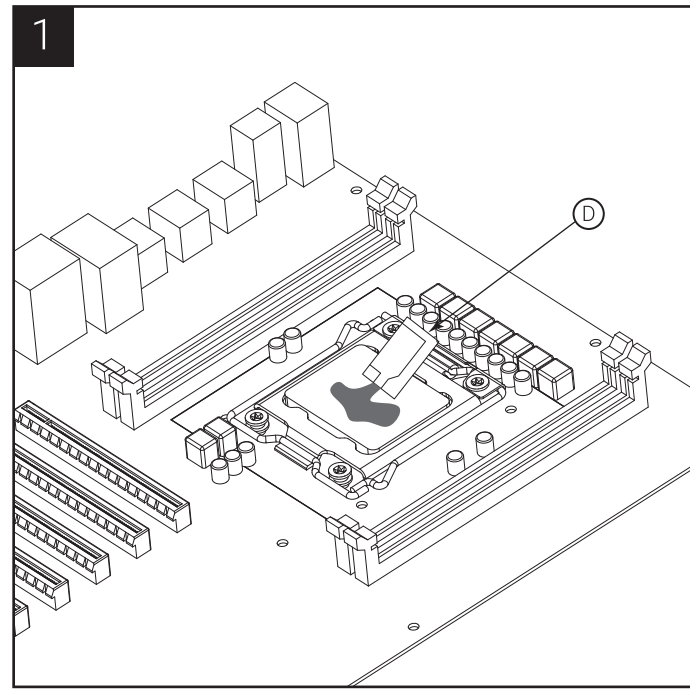

INTEL / AMD

INTEL

INTEL

INTEL

INTEL

Front

W:630mm x H:100mm

Verkho Plus

Socket : LGA 1200 / 115X / 775
 Socket : AM4 / AM3+ / AM3 / AM2+ / AM2 / FM2 / FM1

User's Manual	Manuale dell'utente	使用説明書/使用说明书
Manual del usuario	Podręcznik użytkownika	ユーザーズマニュアル
Bedienungsanleitung	Руководство пользователя	нұсқаулар
Manuel d'utilisation	Manual de utilizador	Talimatlar