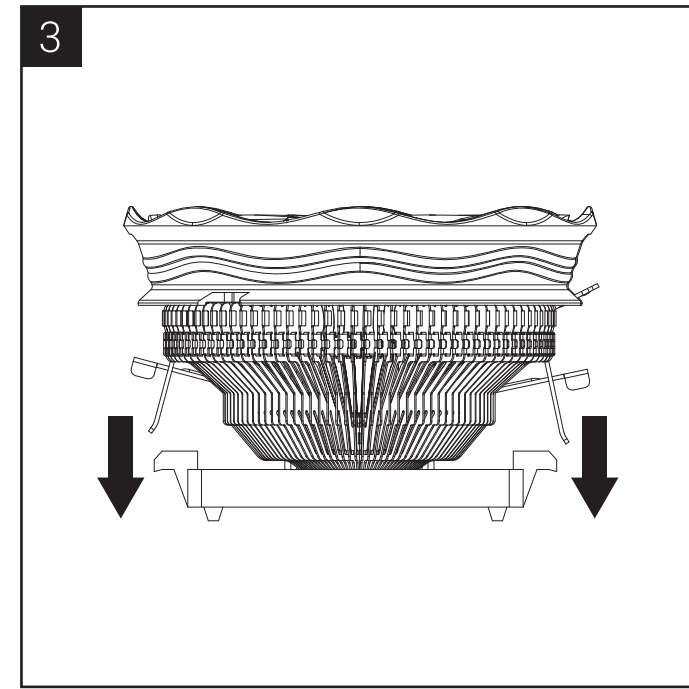

W:630mm x H:100mm

Verkho Plus

Socket : LGA 1200 / 115X / 775
Socket : AM4 / AM3+ / AM3 / AM2+ / AM2 / FM2 / FM1

User's Manual	Manuale dell'utente	使用説明書/使用说明书
Manual del usuario	Podręcznik użytkownika	ユーザーズマニュアル
Bedienungsanleitung	Руководство пользователя	нұсқаулар
Manuel d'utilisation	Manual de utilizador	Talimatlar

INTEL / AMD

INTEL

INTEL

INTEL

INTEL

Front

W:630mm x H:100mm

Verkho Plus

Socket : LGA 1200 / 115X / 775
Socket : AM4 / AM3+ / AM3 / AM2+ / AM2 / FM2 / FM1

User's Manual	Manuale dell'utente	使用説明書/使用说明书
Manual del usuario	Podręcznik użytkownika	ユーザーズマニュアル
Bedienungsanleitung	Руководство пользователя	нұсқаулар
Manuel d'utilisation	Manual de utilizador	Talimatlar

AMD

AMD

AMD

AMD

aerocool.io

Back