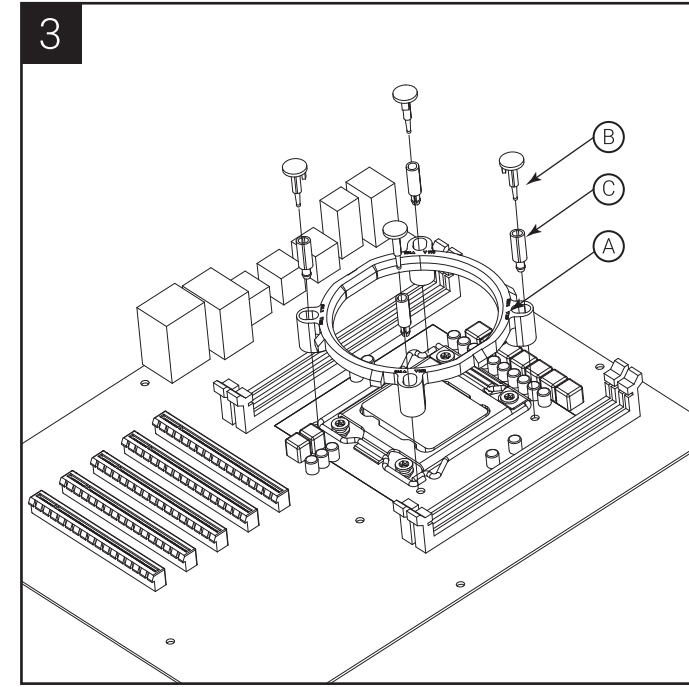

W:630mm x H:100mm

Verkho Plus

Socket : LGA 1200 / 115X / 775
 Socket : AM4 / AM3+ / AM3 / AM2+ / AM2 / FM2 / FM1

User's Manual	Manuale dell'utente	使用説明書/使用说明书
Manual del usuario	Podręcznik użytkownika	ユーザーズマニュアル
Bedienungsanleitung	Руководство пользователя	нұсқаулар
Manuel d'utilisation	Manual de utilizador	Talimatlar

INTEL / AMD

INTEL

INTEL

INTEL

INTEL

Front

W:630mm x H:100mm

Verkho Plus