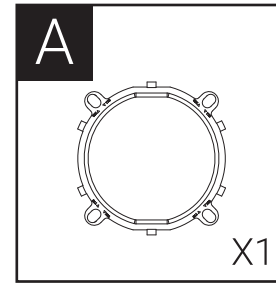

W:630mm x H:100mm

Verkho Plus

Socket : LGA 1200 / 115X / 775
 Socket : AM4 / AM3+ / AM3 / AM2+ / AM2 / FM2 / FM1

User's Manual	Manuale dell'utente	使用説明書/使用说明书
Manual del usuario	Podręcznik użytkownika	ユーザーズマニュアル
Bedienungsanleitung	Руководство пользователя	нұсқаулар
Manuel d'utilisation	Manual de utilizador	Talimatlar

INTEL / AMD

INTEL

INTEL

INTEL

INTEL

Front

W:630mm x H:100mm

Verkho Plus