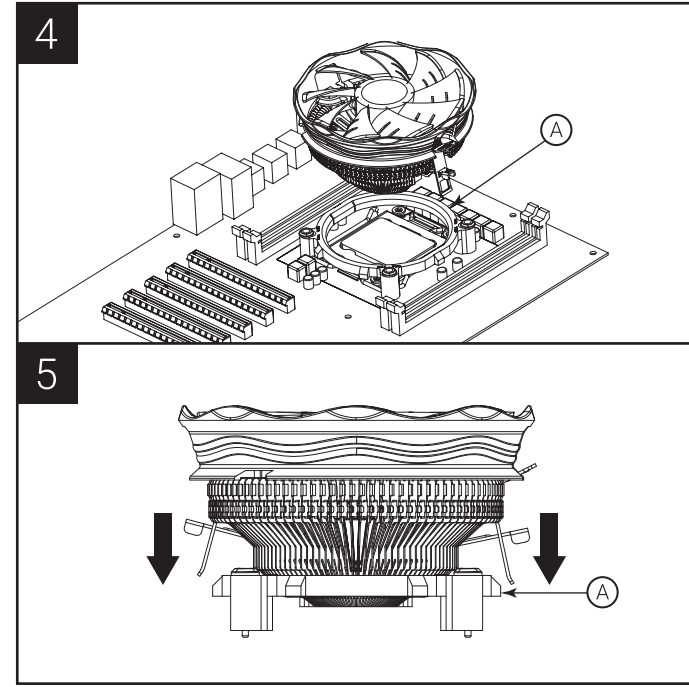

W:630mm x H:100mm

Verkho Plus

Socket : LGA 1200 / 115X / 775
 Socket : AM4 / AM3+ / AM3 / AM2+ / AM2 / FM2 / FM1

User's Manual	Manuale dell'utente	使用説明書/使用说明书
Manual del usuario	Podręcznik użytkownika	ユーザーズマニュアル
Bedienungsanleitung	Руководство пользователя	нұсқаулар
Manuel d'utilisation	Manual de utilizador	Talimatlar

INTEL / AMD

INTEL

INTEL

INTEL

INTEL

Front

W:630mm x H:100mm

Verkho Plus