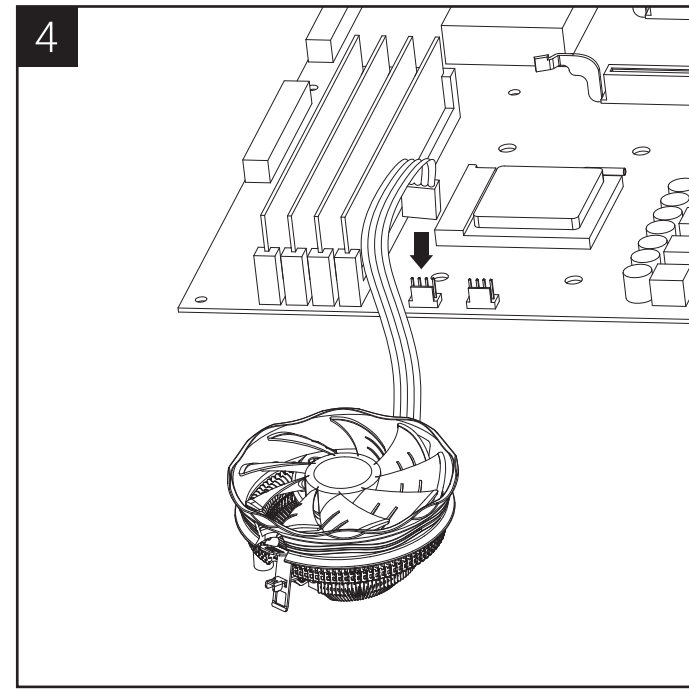

AMD

aerocool.io

Back