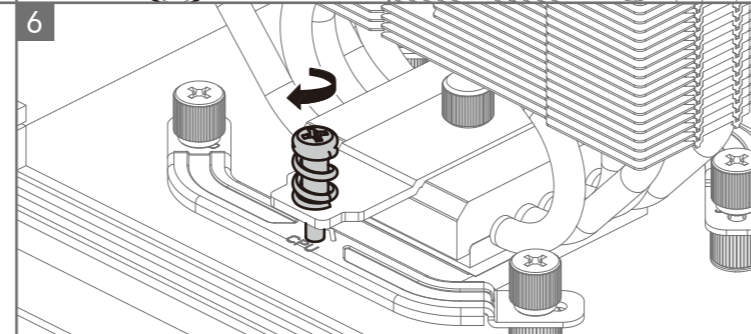

INTEL LGA2066/2011-v3/2011

AMD AM4

Connection