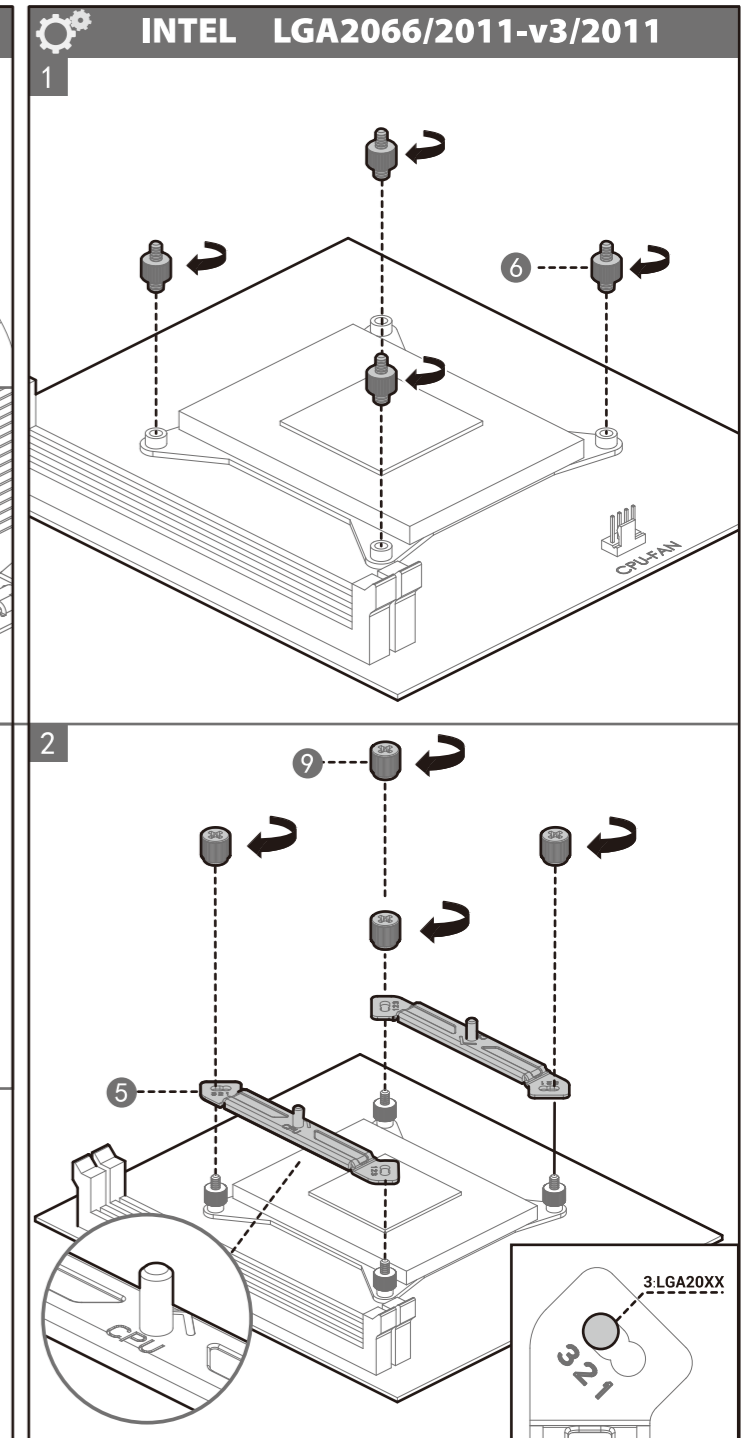

AS500

140mm Single Tower CPU Cooler

www.deepcool.com

- EN For more information, please check our website at: www.deepcool.com
- DE Für weitere Informationen besuchen Sie bitte unsere Website unter: www.deepcool.com
- FR Pour plus d'informations, merci de visiter notre site internet: www.deepcool.com
- ES Para más información, por favor, visite nuestra página en: www.deepcool.com
- IT Per ulteriori informazioni, visitate il nostro sito web: www.deepcool.com
- PT Para mais informação, visita o nosso website em: www.deepcool.com
- PL Więcej informacji można znaleźć na naszej stronie internetowej: www.deepcool.com
- RU Больше информации на сайте: www.deepcool.com
- JA 詳細については、以下URL先の公式WEBサイトをご確認ください: www.deepcool.com
- KO 자세한 내용은 www.deepcool.com 에서 확인하실 수 있습니다
- AR للمزيد من المعلومات، يرجى زيارة موقعنا على www.deepcool.com
- ZH 如需更多信息，请浏览网站: www.deepcool.com

DeepCool USA Inc.
11650 Mission Park Drive Suite 108, Rancho Cucamonga, CA 91730
Beijing DeepCool Industries Co., Ltd.
Building 10, No. 9 Dijin Road, Haidian District, Beijing 100095, China
© 2021 Beijing DeepCool Industries Co., Ltd. All rights reserved.
"DeepCool" and other commercial identities are legitimate registered trademarks and commercial identities of the trademarks owner and its affiliates in China and other countries or regions.
Pictures on this package are for reference only, please refer to the actual product.