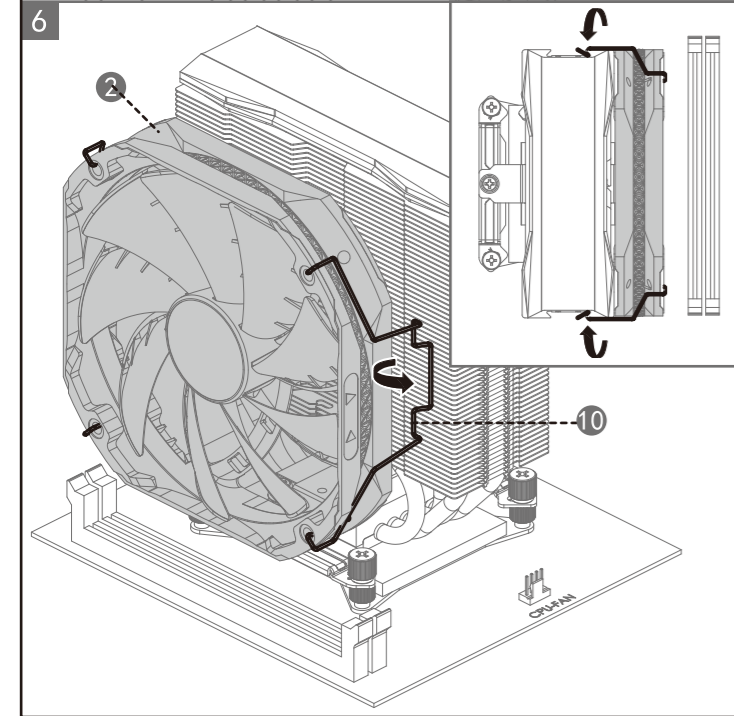

INTEL LGA2066/2011-v3/2011