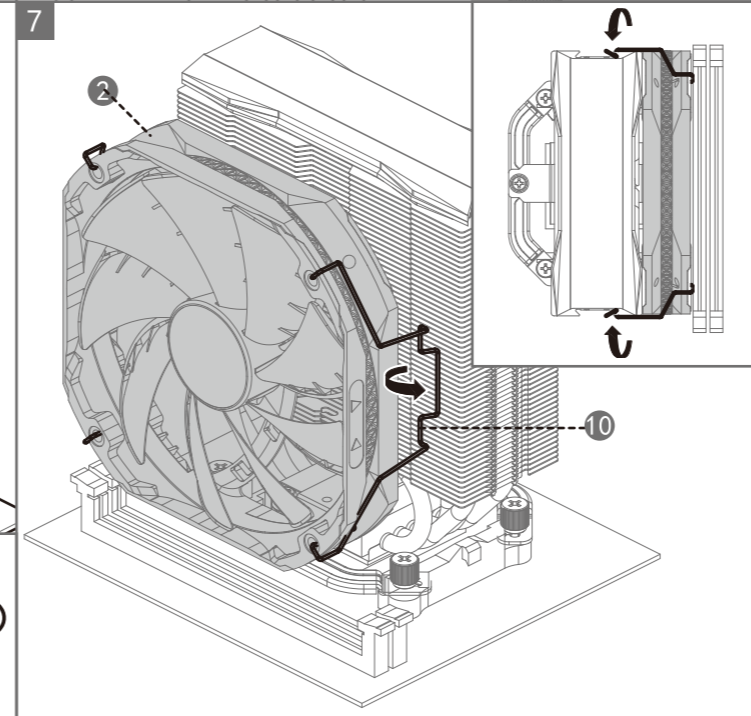

INTEL LGA2066/2011-v3/2011

AMD AM4

Connection