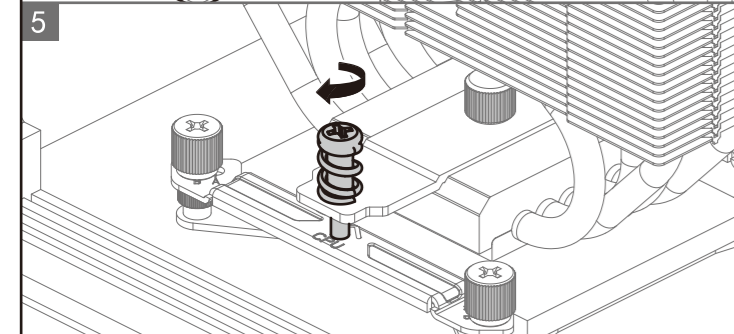

INTEL LGA2066/2011-v3/2011