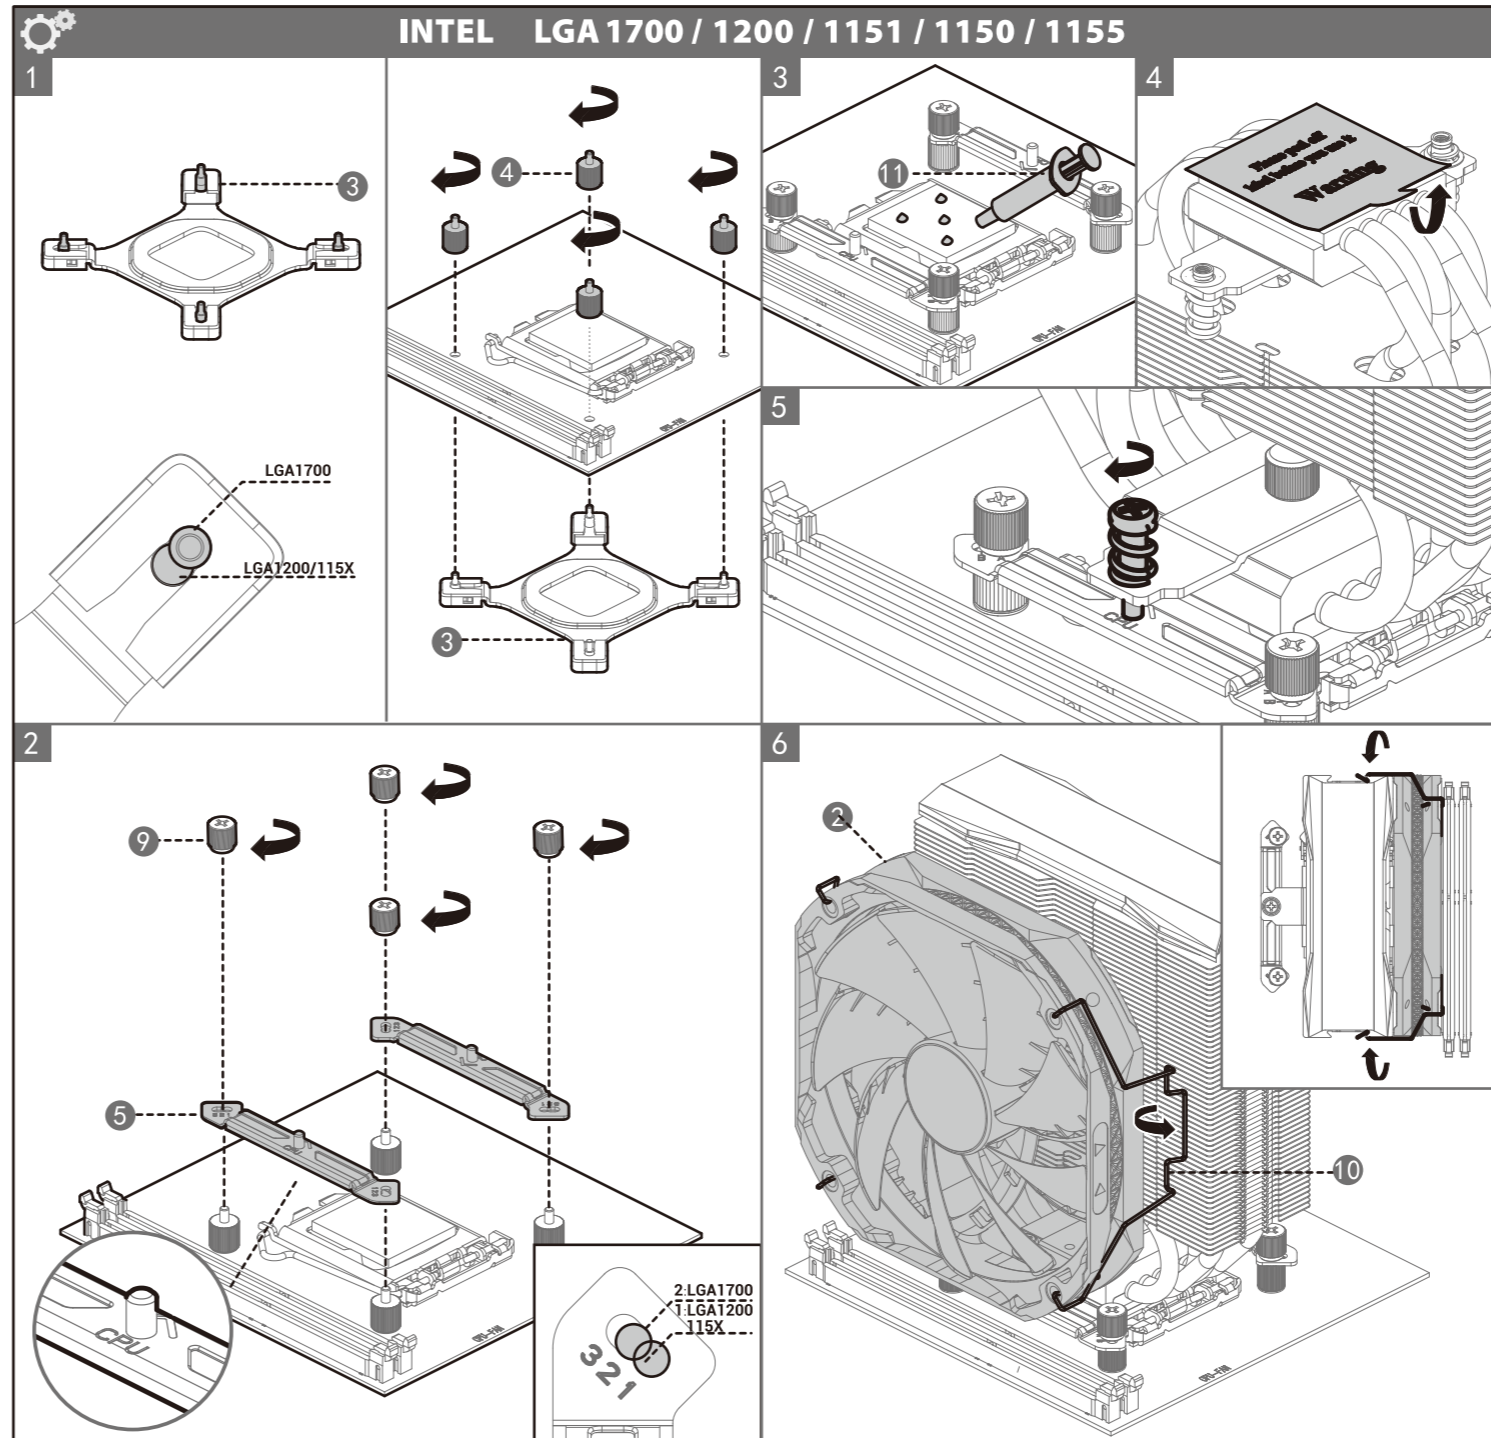

AS500

140mm Single Tower CPU Cooler

www.deepcool.com

- EN For more information, please check our website at: www.deepcool.com
- DE Für weitere Informationen besuchen Sie bitte unsere Website unter: www.deepcool.com
- FR Pour plus d'informations, merci de visiter notre site internet: www.deepcool.com
- ES Para más información, por favor, visite nuestra página en: www.deepcool.com
- IT Per ulteriori informazioni, visitate il nostro sito web: www.deepcool.com
- PT Para mais informação, visita o nosso website em: www.deepcool.com
- PL Więcej informacji można znaleźć na naszej stronie internetowej: www.deepcool.com
- RU Больше информации на сайте: www.deepcool.com
- JA 詳細については、以下URL先の公式WEBサイトをご確認ください: www.deepcool.com
- KO 자세한 내용은 www.deepcool.com 에서 확인하실 수 있습니다
- AR للمزيد من المعلومات، يرجى زيارة موقعنا على www.deepcool.com
- ZH 如需更多信息，请浏览网站: www.deepcool.com

DeepCool USA Inc.
11650 Mission Park Drive Suite 108, Rancho Cucamonga, CA 91730
Beijing DeepCool Industries Co., Ltd.
Building 10, No. 9 Dijin Road, Haidian District, Beijing 100095, China
© 2021 Beijing DeepCool Industries Co., Ltd. All rights reserved.
"DeepCool" and other commercial identities are legitimate registered trademarks and commercial identities of the trademarks owner and its affiliates in China and other countries or regions.
Pictures on this package are for reference only, please refer to the actual product.