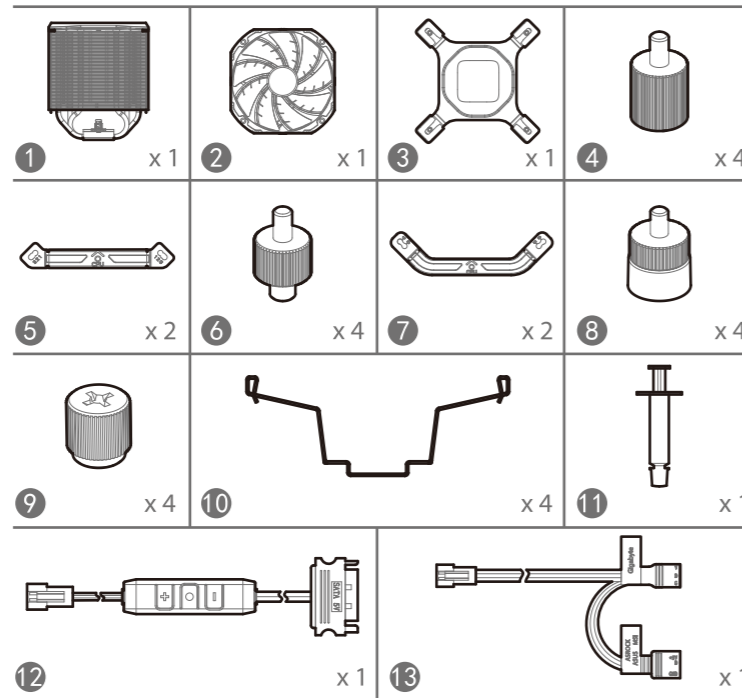

AS500

140mm Single Tower CPU Cooler

www.deepcool.com

- EN For more information, please check our website at: www.deepcool.com
- DE Für weitere Informationen besuchen Sie bitte unsere Website unter: www.deepcool.com
- FR Pour plus d'informations, merci de visiter notre site internet: www.deepcool.com
- ES Para más información, por favor, visite nuestra página en: www.deepcool.com
- IT Per ulteriori informazioni, visitate il nostro sito web: www.deepcool.com
- PT Para mais informação, visita o nosso website em: www.deepcool.com
- PL Więcej informacji można znaleźć na naszej stronie internetowej: www.deepcool.com
- RU Больше информации на сайте: www.deepcool.com
- JA 詳細については、以下URL先の公式WEBサイトをご確認ください: www.deepcool.com
- KO 자세한 내용은 www.deepcool.com 에서 확인하실 수 있습니다
- AR للمزيد من المعلومات، يرجى زيارة موقعنا على www.deepcool.com
- ZH 如需更多信息，请浏览网站: www.deepcool.com

DeepCool USA Inc.
11650 Mission Park Drive Suite 108, Rancho Cucamonga, CA 91730
Beijing DeepCool Industries Co., Ltd.
Building 10, No. 9 Dijin Road, Haidian District, Beijing 100095, China
© 2021 Beijing DeepCool Industries Co., Ltd. All rights reserved.
"DeepCool" and other commercial identities are legitimate registered trademarks and commercial identities of the trademarks owner and its affiliates in China and other countries or regions.
Pictures on this package are for reference only, please refer to the actual product.