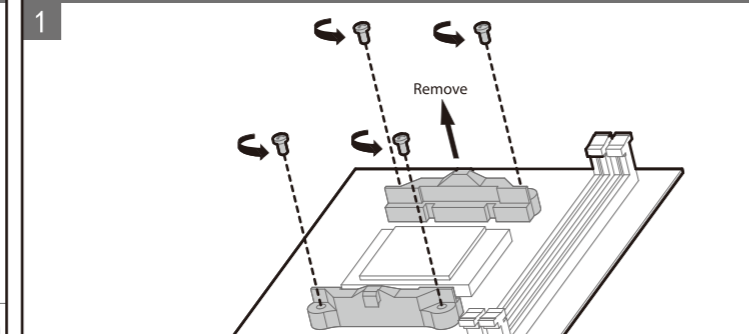

INTEL LGA2066/2011-v3/2011

AMD AM4

Connection