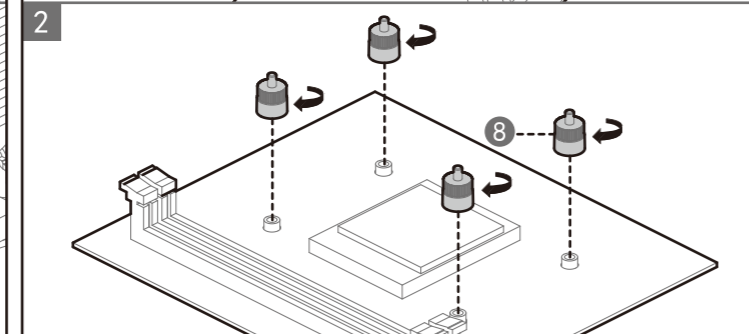

INTEL LGA2066/2011-v3/2011

AMD AM4

Connection