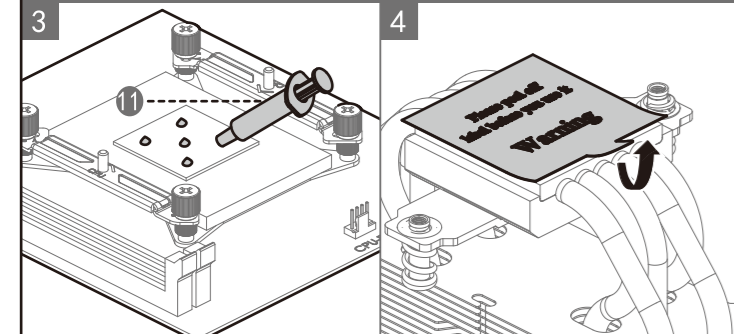

INTEL LGA2066/2011-v3/2011