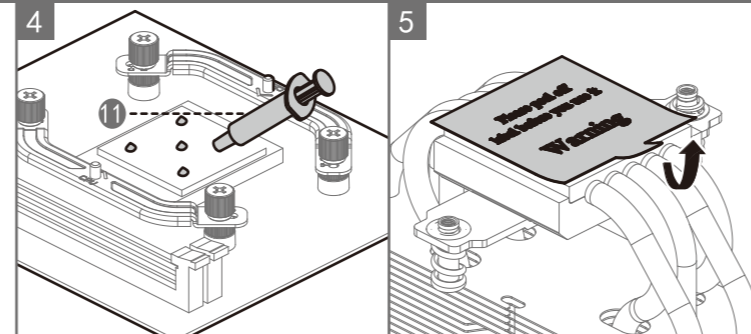

INTEL LGA2066/2011-v3/2011

AMD AM4

Connection