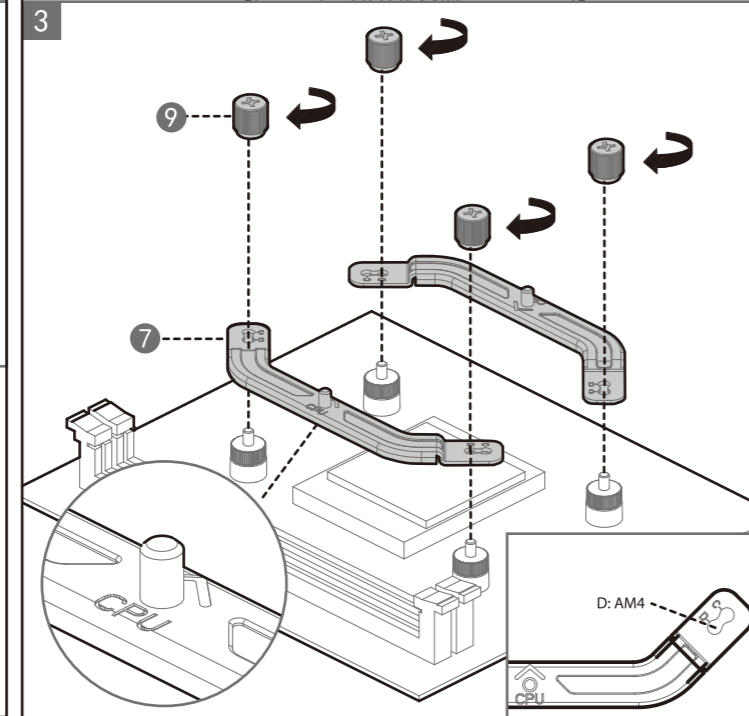

INTEL LGA2066/2011-v3/2011

AMD AM4

Connection