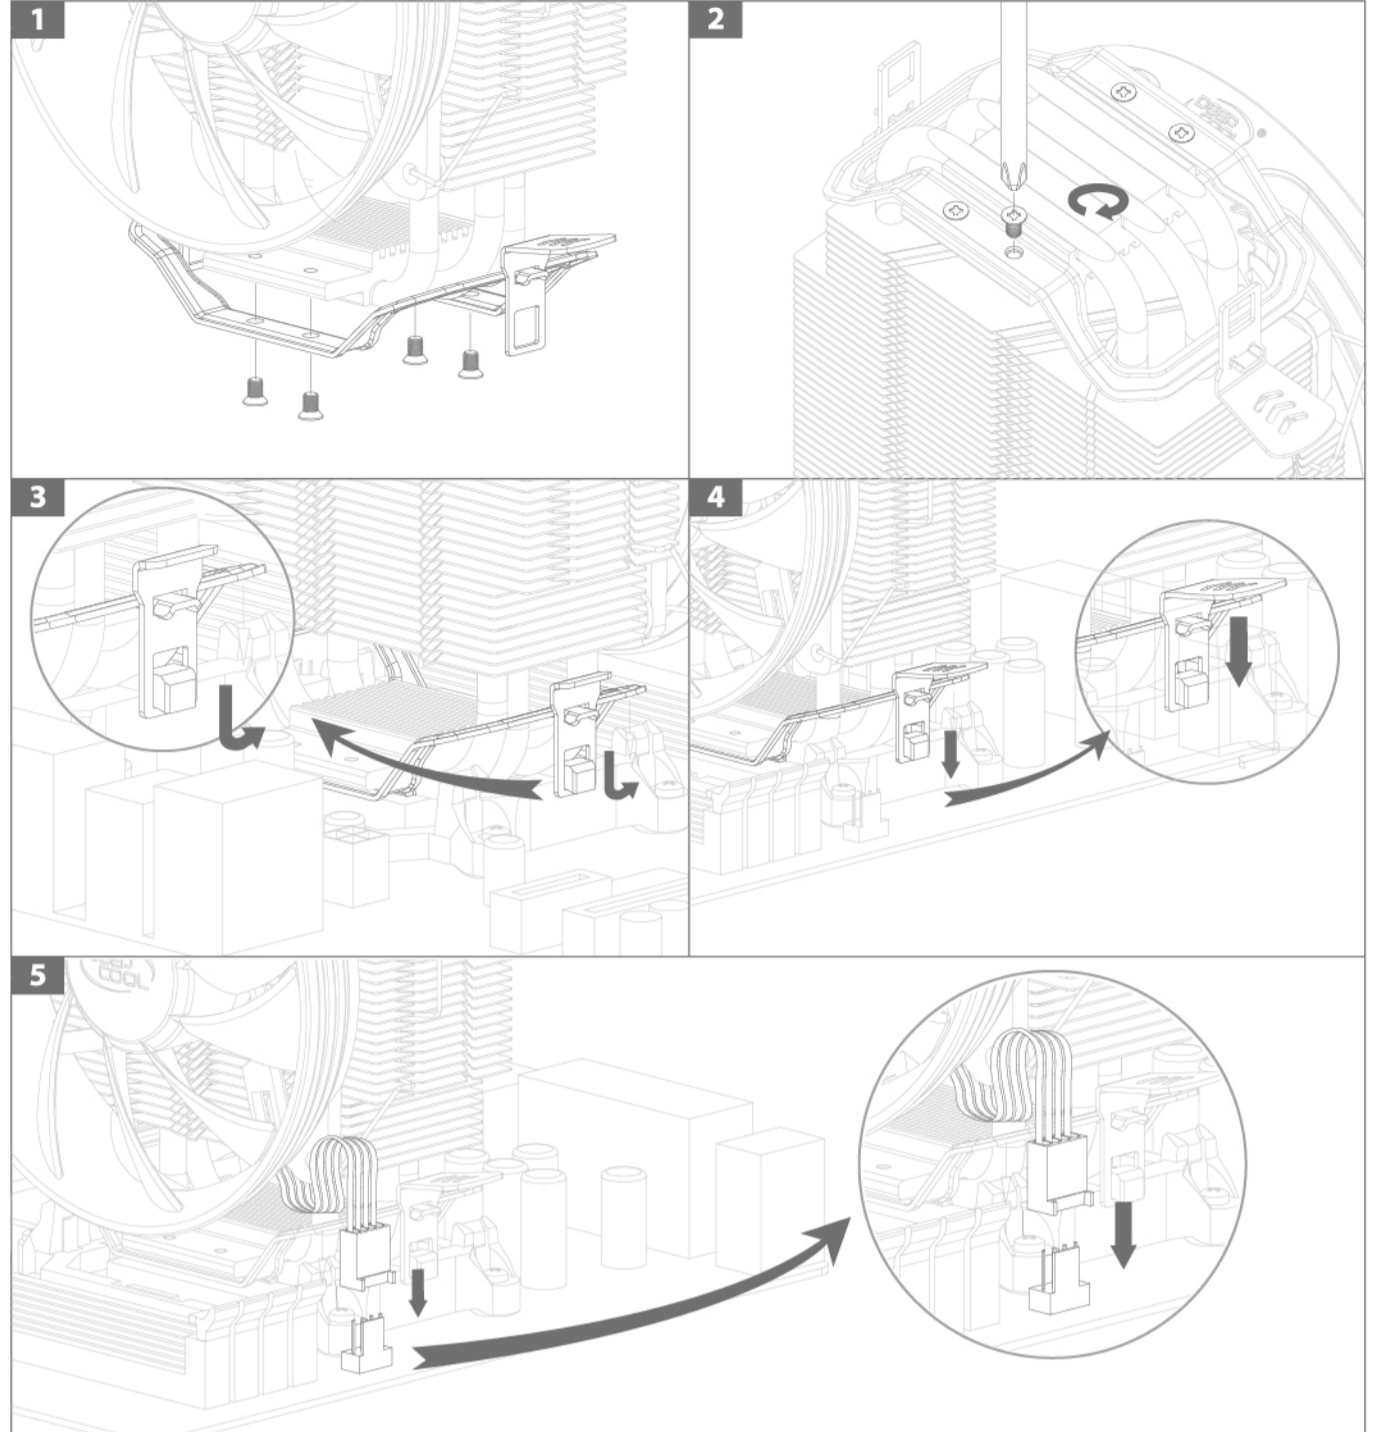

GAMMAXX 300 series
USER GUIDE

PRODUCT SCHEMATIC DRAWING

- EN** For further information, please consult www.deepcool.com
- DE** Für weitere Informationen, besuchen Sie bitte unsere Webseite: www.deepcool.com
- IT** Per ulteriori informazioni, si prega di consultare: www.deepcool.com
- FR** Pour plus d'informations, s'il vous plaît consulter le site: www.deepcool.com
- ES** Para más información, por favor consulte nuestra página web: www.deepcool.com
- PT** Para mais informações, por favor consulte: www.deepcool.com
- PL** W celu uzyskania dalszych informacji, proszę kliknąć: www.deepcool.com
- CS** Pro další informace se prosím obraťte: www.deepcool.com
- RU** Для дополнительной информации, пожалуйста, посетите www.deepcool.com
- KK** Көсүмшө ақпарат үшүн www.deepcool.com жүгініңіз
- TR** Daha fazla bilgi için, lütfen: www.deepcool.com
- JA** 製品に関する最新の情報を右記サイトで公開しております www.deepcool.com
- KO** 보다 자세한 내용은 아래의 홈페이지를 참조하세요 www.deepcool.com
- ZH** 如欲取得更多資料, 請瀏覽網站 www.deepcool.com
- ZH** 如需要更多信息, 請瀏覽網站 www.deepcool.com

Beijing Deepcool Industries Co., Ltd.
www.deepcool.com

MADE IN CHINA

AMD AM4/AM3+/AM3/AM2+/AM2/FM2/FM1 INSTALLATION

GAMMAXX 300 series
USER GUIDE

PRODUCT SCHEMATIC DRAWING

COMPONENTS LIST

- 1** Heatsink x1
- 2** AMD Metal Clip x1
- 3** INTEL Push-pin Clip x2
- 4** Screw x4