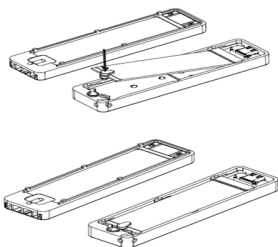

Жинақталым

- Сыртқы қорап.
- USB-C – USB-C (M) кәбілі.
- USB-C – USB-A (M) кәбілі.
- Пайдаланушы нұсқаулығы.

Орнату

1. Төмендегі суретте көрсетілгендей қораптың жоғарғы жағын сырғытыңыз.

2. Жоғарғы панельді алыңыз.

3. Қатты дискіні қорапқа салыңыз және резеңке бекіткішті бұрап бекітіңіз.

4. Жоғарғы панельді орнына қойыңыз.

5. Құрылғыны компьютерге USB кәбілі арқылы қосыңыз.

Монтаждау, сақтау, тасымалдау (тасу), өткізу және кәдеге жарату қағидалары мен шарттары