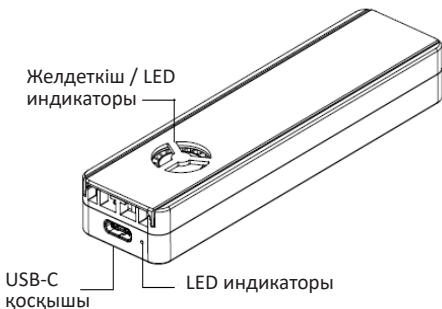

- Деректердің жоғалуын немесе қатты дискінің бұзылуын болдырмас үшін SSD дискісін қораптан шығармаңыз және деректерді жіберу кезінде USB кәбілін ажыратпаңыз.
- Қатты диск деректерін жіберу немесе пішімдеуден бұрын оның көшірмесін жасау ұсынылады.
- Құрылғыны соққылардан, құлаудан, сызаттардан және басқа зиянды әсерлерден қорғаңыз.
- Құрылғыны өз күшіңізбен жөндеуге тырыспаңыз. Құрылғының ақаулығы анықталған жағдайда дереу авторизацияланған қызмет көрсету орталығына хабарласыңыз.
- Бұл құрылғы коммерциялық мақсатта пайдалануға арналмаған.
- Құрылғы балалар мен физикалық, сенсорлық немесе ақыл-ой қабілеттері шектеулі тұлғалардың, тек олардың қауіпсіздігіне жауапты басқа тұлғалар бақылауды жүзеге асырған жағдайларды қоспағанда, пайдалануына арналмаған. Балаларға құрылғымен ойнауға рұқсат бермеңіз.

Құрылғы схемасы