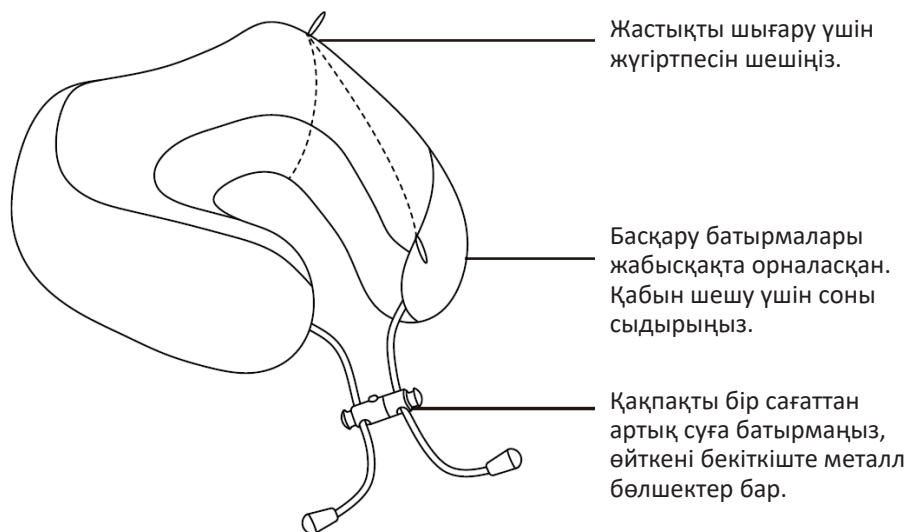

Тазалау және сақтау

- Қажет болса, жастықтың қабын жуу үшін шешіңіз. (тек қолмен жуу керек, машинада жууға болмайды). Пайдаланар алдында қабын толығымен кептіру керек.
- Құрылғыны түпнұсқа қаптамада құрғақ, күн сәулесінен қорғалған және балалар мен жануарлардың қолы жетпейтін жерде сақтаңыз.
- Құрылғыны жылыту құрылғыларының, ашық оттың, тікелей күн сәулесінің жанында пайдаланбаңыз. Құрылғыны қатты төтенше температура, ылғалдылық жағдайында сақтамаңыз, соққыға ұшыратпаңыз.
- Температурасы 0 °С бастап 40 °С дейін болатын бөлмеде сақтау керек.

Қабын шешу