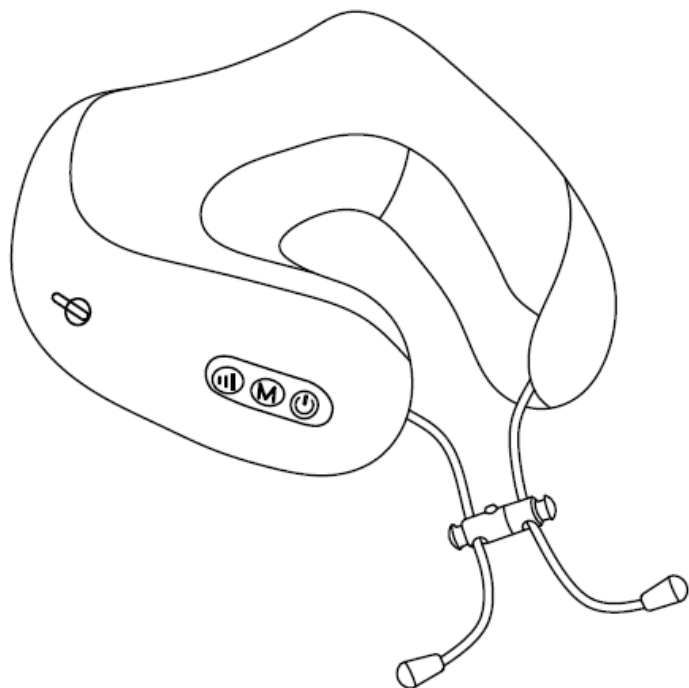

Массаждық DEXP MP-10

Мазмұны

Құрылғының мақсаты	4
Сақтық шаралары	4
Құрылғының сыртқы түр-сипаты.....	5
Пайдалану нұсқаулығы	5
Тазалау және сақтау	6
Қабын шешу.....	6
Ықтимал проблемалар және олардың шешімі.....	7
Монтаждау, сақтау, тасымалдау (көлікпен), сату және кәдеге жарату ережелері және шарттары.....	7
Қосымша ақпарат	8