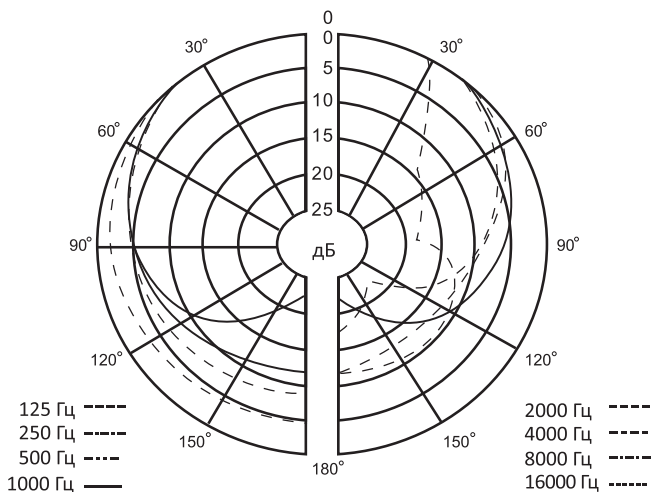

## Технические характеристики

- Модель: AMIC-20.
- Тип: динамический.
- Частотный диапазон: 60 Гц — 14 кГц.
- Чувствительность:  $-75 \pm 2$  дБ.
- Сопротивление: 600 Ом  $\pm 15$  %.
- Длина провода: 2.5 м.
- Штекер: 6.3 мм.

## Диаграмма направленности