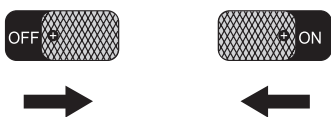

Құрылғының тағайындалуы

Микрофон — дыбыстық толқындарды жазуға немесе қашықтыққа жіберуге болатын электр сигналына түрлендіруге арналған құрылғы.

Сақтық шаралары

- Құрылғыны ылғалдылығы жоғары үй-жайларда сақтамаңыз, экстремалды температураның, кез-келген сұйықтықтың әсерінен қорғаңыз.
- Микрофон — өте сезімтал құрылғы. Оны құлаудан, соққылардан және басқа зақымдардан қорғаңыз.
- Күшті кедергілердің алдын алу үшін микрофонды динамиктерге жақын қоймаңыз және оны қолыңызбен жаппаңыз.

1. Микрофон коннекторын көз / күшейткіш құрылғысындағы микрофон ағытпасына жалғаңыз.
2. Микрофон ажыратқышын «ON» қалпына келтіріп, дыбыс деңгейін көз / күшейткіш құрылғысындағы қажетті деңгейге дейін реттеңіз.
3. Микрофонды пайдаланып болғаннан кейін ажыратқышты «OFF» қалпына ауыстырыңыз.
4. Дыбысталудың оңтайлы сапасы үшін микрофонды еріннен 5-10 см қашықтықта ұстау ұсынылады. Егер оны тым жақындатсаңыз, төмен жиіліктердің көптігі мен орындаушы тынысының қаттырақ естілуіне байланысты дыбыс сапасы айтарлықтай нашарлауы мүмкін.