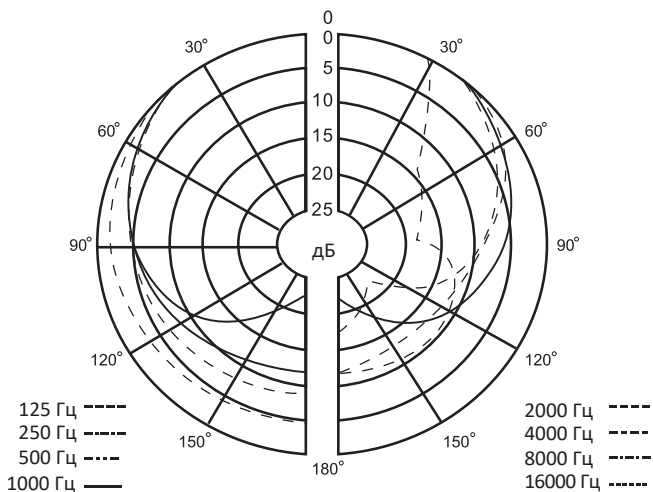

Бағыттылық диаграммасы