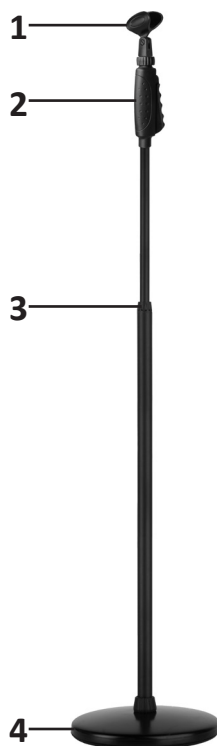

Микрофонная стойка DEXP ST350 предназначена для установки и регулировки положения микрофона на полу.

Технические характеристики

- Модель: ST350.
- Высота стойки: 108 — 170 см.
- Комплектация: регулируемая стойка, микрофонный зажим, руководство пользователя, гарантийный талон.

Схема устройства

1. Микрофонный зажим.
2. Ручка, регулирующая высоту стойки.
3. Телескопическая стойка.
4. База стойки.

Установка микрофонной стойки

1. Установите стойку в центральное отверстие подставки, закрутите по часовой стрелке. Убедитесь, что стойка надёжно зафиксирована.

2. Установите крепление для микрофона на стойку, закрутите по часовой стрелке. Убедитесь, что крепление надёжно зафиксировано.

3. Вставьте микрофон (*в комплект не входит*) в держатель и поверните в необходимом направлении.