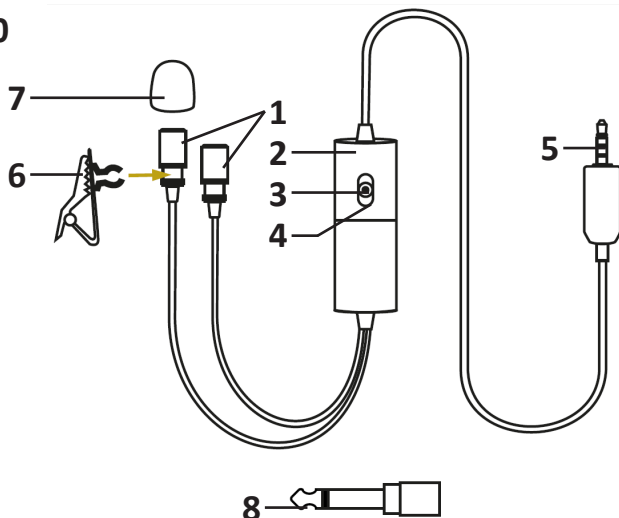

**Микрофон
МАОНО
AU-100
AU-200**

Құрылғының сұлбасы

AU-100

AU-200

1. Бүкілбағытты микрофон.
2. Батареялық бөлік.
3. Қосыл./ DSLR бейнекамера.
4. Сөнд./ Смартфон.
5. Түйіспелік істікше 4 pin (3.5 мм).
6. Микрофонды бекітуге арналған қысқыш.
7. Микрофонға арналған желден қорғау экраны.
8. Жалғастырғыш тетік 6.3 мм.

Құрылғының тағайындалуы

Микрофон — электракустикалық аспап, ол акустикалық тербелістерді электр сигналына түрлендіреді.

Техникалық сипаттамалар

- Үлгісі: AU-100, AU-200.
- Түрлендіргіштің түрі: AU-100 - конденсаторлы, AU-200 - электреттік.
- Диаграмманың бағытталуы: бүкілбағытты микрофон.
- Жиіліктік ауқым: 65 Гц — 18 кГц.
- Шу деңгейі: 74 дБ.
- Сезгіштік: $-30 \text{ дБ} \pm 3 \text{ дБ} / 0 \text{ дБ} = 1 \text{ В/Па}$, 1 кГц.
- Толық шығыс кедергісі: 1000 Ом және одан да кем.
- Шығыс қосылысы: істікше 3.5 мм.
- Батарея түрі: LR44 (жиынтықта қоса беріледі).
- Микрофон габариттері: 18x8.3x8.3 мм.
- Кабель: 6 м.