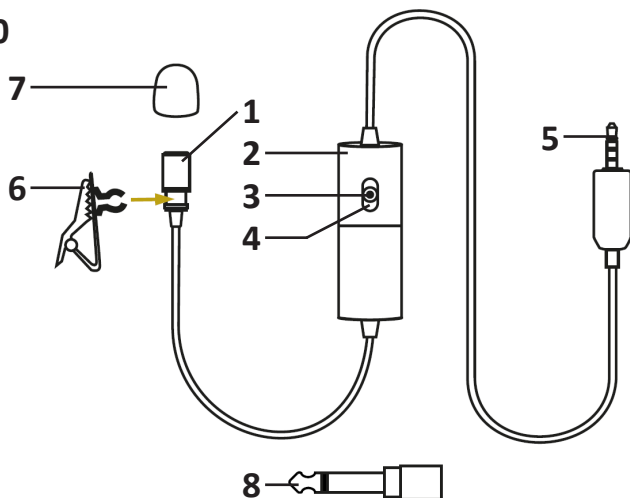

**Микрофон
МАОНО
AU-100
AU-200**

Құрылғының сұлбасы

AU-100

AU-200

1. Бүкілбағытты микрофон.
2. Батареялық бөлік.
3. Қосыл./ DSLR бейнекамера.
4. Сөнд./ Смартфон.
5. Түйіспелік істікше 4 pin (3.5 мм).
6. Микрофонды бекітуге арналған қысқыш.
7. Микрофонға арналған желден қорғау экраны.
8. Жалғастырғыш тетік 6.3 мм.

Құрылғының тағайындалуы

Микрофон — электракустикалық аспап, ол акустикалық тербелістерді электр сигналына түрлендіреді.

Техникалық сипаттамалар

- Үлгісі: AU-100, AU-200.
- Түрлендіргіштің түрі: AU-100 - конденсаторлы, AU-200 - электреттік.
- Диаграмманың бағытталуы: бүкілбағытты микрофон.
- Жиіліктік ауқым: 65 Гц — 18 кГц.
- Шу деңгейі: 74 дБ.
- Сезгіштік: $-30 \text{ дБ} \pm 3 \text{ дБ} / 0 \text{ дБ} = 1 \text{ В/Па}$, 1 кГц.
- Толық шығыс кедергісі: 1000 Ом және одан да кем.
- Шығыс қосылысы: істікше 3.5 мм.
- Батарея түрі: LR44 (жиынтықта қоса беріледі).
- Микрофон габариттері: 18x8.3x8.3 мм.
- Кабель: 6 м.