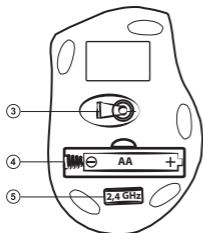

## **3. СИСТЕМНЫЕ ТРЕБОВАНИЯ**

- ОС Windows XP/Vista/7/8.
- Свободный разъем USB.

**4. ОПИСАНИЕ**

- ① Колесо прокрутки
- ② Переключатель разрешения dpi
- ③ Оптический датчик (сенсор)
- ④ Батарейный отсек
- ⑤ Ресивер (приемник)
- ⑥ Коннектор USB

Рис. 1. Вид сверху

Рис. 2. Вид снизу

Рис. 3. Ресивер

**5. ПОДГОТОВКА К РАБОТЕ**

- Откройте крышку батарейного отсека ④ мыши, вставьте 1 батарейку AA в отсек, придерживаясь полярности, потом закройте крышку батарейного отсека (см. рис. 4).
- Подключите наноприемник (ресивер) ⑤ (из комплекта) к свободному порту USB компьютера (рис. 5).
- Для активации манипулятора достаточно нажать на мыши любую кнопку или прокрутить колесо прокрутки. Если всё правильно подключено, мышь включится автоматически.

**Неправильная установка батарейки  
может привести к выходу из строя  
манипулятора!**

Крышка  
батарейного отсека

*Рис. 4. Установка батарейки*

*Рис. 5. Подключение ресивера*

- По окончании работы можно вынуть приемник ⑤ из порта USB ПК и вставить его в мышь (рис. 6). При повторном использовании выньте приемник ⑤ из мыши (рис. 7) и подключите его вновь к порту USB ПК.
- Не помещайте наноприемник в закрытое металлическое пространство (ящик стола, коробку, сейф), поскольку металлический экран не пропускает радиосигналы.
- Если батарейка разряжена, мышь работает рывками. Это значит, что необходимо заменить батарейку новой, как показано на рис. 4.