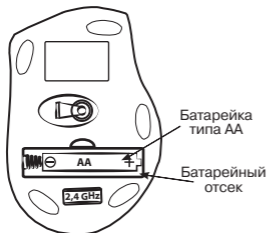

Рис. 1. Вид сверху

Рис. 2. Вид снизу

Рис. 3. Ресивер

**5. ПОДГОТОВКА К РАБОТЕ**

- Откройте крышку батарейного отсека ④ мыши, вставьте 1 батарейку AA в отсек, придерживаясь полярности, потом закройте крышку батарейного отсека (см. рис. 4).
- Подключите наноприемник (ресивер) ⑤ (из комплекта) к свободному порту USB компьютера (рис. 5).
- Для активации манипулятора достаточно нажать на мыши любую кнопку или прокрутить колесо прокрутки. Если всё правильно подключено, мышь включится автоматически.

**Неправильная установка батарейки  
может привести к выходу из строя  
манипулятора!**

Крышка  
батарейного отсека

*Рис. 4. Установка батарейки*

*Рис. 5. Подключение ресивера*

- По окончании работы можно вынуть приемник ⑤ из порта USB ПК и вставить его в мышь (рис. 6). При повторном использовании выньте приемник ⑤ из мыши (рис. 7) и подключите его вновь к порту USB ПК.
- Не помещайте наноприемник в закрытое металлическое пространство (ящик стола, коробку, сейф), поскольку металлический экран не пропускает радиосигналы.
- Если батарейка разряжена, мышь работает рывками. Это значит, что необходимо заменить батарейку новой, как показано на рис. 4.