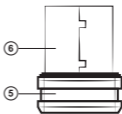

Рис. 1. Вид сверху

Рис. 2. Вид снизу

Рис. 3. Ресивер

**5. ПОДГОТОВКА К РАБОТЕ**

- Откройте крышку батарейного отсека ④ мыши, вставьте 1 батарейку AA в отсек, придерживаясь полярности, потом закройте крышку батарейного отсека (см. рис. 4).
- Подключите наноприемник (ресивер) ⑤ (из комплекта) к свободному порту USB компьютера (рис. 5).
- Для активации манипулятора достаточно нажать на мыши любую кнопку или прокрутить колесо прокрутки. Если всё правильно подключено, мышь включится автоматически.