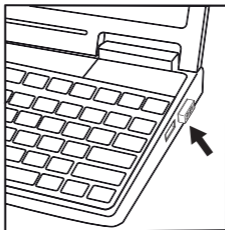

Рис. 1. Вид сверху

Рис. 2. Вид снизу

Рис. 3. Ресивер

**5. ПОДГОТОВКА К РАБОТЕ**

- Откройте крышку батарейного отсека ④ мыши, вставьте 1 батарейку AA в отсек, придерживаясь полярности, потом закройте крышку батарейного отсека (см. рис. 4).
- Подключите наноприемник (ресивер) ⑤ (из комплекта) к свободному порту USB компьютера (рис. 5).
- Для активации манипулятора достаточно нажать на мыши любую кнопку или прокрутить колесо прокрутки. Если всё правильно подключено, мышь включится автоматически.

**Неправильная установка батарейки  
может привести к выходу из строя  
манипулятора!**

Крышка  
батарейного отсека

*Рис. 4. Установка батарейки*

*Рис. 5. Подключение ресивера*

- По окончании работы можно вынуть приемник ⑤ из порта USB ПК и вставить его в мышь (рис. 6). При повторном использовании выньте приемник ⑤ из мыши (рис. 7) и подключите его вновь к порту USB ПК.
- Не помещайте наноприемник в закрытое металлическое пространство (ящик стола, коробку, сейф), поскольку металлический экран не пропускает радиосигналы.
- Если батарейка разряжена, мышь работает рывками. Это значит, что необходимо заменить батарейку новой, как показано на рис. 4.