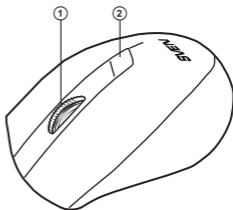

## **3. СИСТЕМНЫЕ ТРЕБОВАНИЯ**

- ОС Windows XP/Vista/7/8.
- Свободный разъем USB.

**4. ОПИСАНИЕ**

- ① Колесо прокрутки
- ② Переключатель разрешения dpi
- ③ Оптический датчик (сенсор)
- ④ Батарейный отсек
- ⑤ Ресивер (приемник)
- ⑥ Коннектор USB

Рис. 1. Вид сверху

Рис. 2. Вид снизу

Рис. 3. Ресивер

**5. ПОДГОТОВКА К РАБОТЕ**

- Откройте крышку батарейного отсека ④ мыши, вставьте 1 батарейку AA в отсек, придерживаясь полярности, потом закройте крышку батарейного отсека (см. рис. 4).
- Подключите наноприемник (ресивер) ⑤ (из комплекта) к свободному порту USB компьютера (рис. 5).
- Для активации манипулятора достаточно нажать на мыши любую кнопку или прокрутить колесо прокрутки. Если всё правильно подключено, мышь включится автоматически.