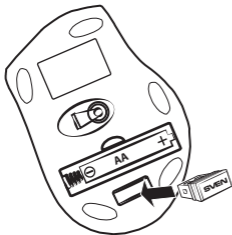

Рис. 1. Вид сверху

Рис. 2. Вид снизу

Рис. 3. Ресивер

**5. ПОДГОТОВКА К РАБОТЕ**

- Откройте крышку батарейного отсека ④ мыши, вставьте 1 батарейку AA в отсек, придерживаясь полярности, потом закройте крышку батарейного отсека (см. рис. 4).
- Подключите наноприемник (ресивер) ⑤ (из комплекта) к свободному порту USB компьютера (рис. 5).
- Для активации манипулятора достаточно нажать на мыши любую кнопку или прокрутить колесо прокрутки. Если всё правильно подключено, мышь включится автоматически.

**Неправильная установка батарейки  
может привести к выходу из строя  
манипулятора!**

Крышка  
батарейного отсека

*Рис. 4. Установка батарейки*

*Рис. 5. Подключение ресивера*

- По окончании работы можно вынуть приемник ⑤ из порта USB ПК и вставить его в мышь (рис. 6). При повторном использовании выньте приемник ⑤ из мыши (рис. 7) и подключите его вновь к порту USB ПК.
- Не помещайте наноприемник в закрытое металлическое пространство (ящик стола, коробку, сейф), поскольку металлический экран не пропускает радиосигналы.
- Если батарейка разряжена, мышь работает рывками. Это значит, что необходимо заменить батарейку новой, как показано на рис. 4.