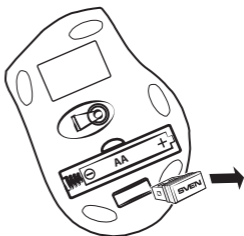

**Неправильная установка батарейки  
может привести к выходу из строя  
манипулятора!**

Крышка  
батарейного отсека

*Рис. 4. Установка батарейки*

*Рис. 5. Подключение ресивера*

- По окончании работы можно вынуть приемник ⑤ из порта USB ПК и вставить его в мышь (рис. 6). При повторном использовании выньте приемник ⑤ из мыши (рис. 7) и подключите его вновь к порту USB ПК.
- Не помещайте наноприемник в закрытое металлическое пространство (ящик стола, коробку, сейф), поскольку металлический экран не пропускает радиосигналы.
- Если батарейка разряжена, мышь работает рывками. Это значит, что необходимо заменить батарейку новой, как показано на рис. 4.

Рис. 6. Установка ресивера  
в корпус мыши

Рис. 7. Извлечение ресивера  
из корпуса мыши