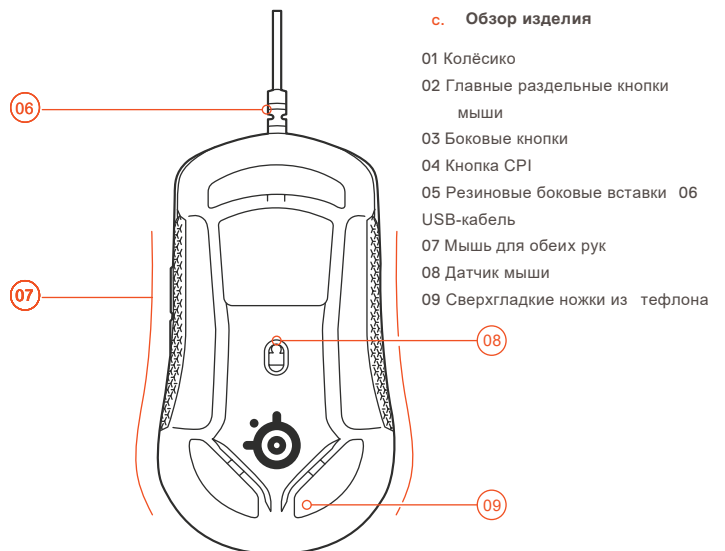

с. Обзор изделия

- 01 Колёсико
- 02 Главные раздельные кнопки мыши
- 03 Боковые кнопки
- 04 Кнопка CPI
- 05 Резиновые боковые вставки
- 06 USB-кабель
- 07 Мышь для обеих рук
- 08 Датчик мыши
- 09 Сверхгладкие ножки из тефлона

b. PRODUCT INFORMATION

PACKAGE CONTENTS

Sensei 310
Product Information Guide

ENGINE REQUIREMENTS

Platforms:
Windows 7 - Windows 10
Mac OS X 10.8 - 10.12
120 MB of free hard drive space for installation

SYSTEM COMPATIBILITY

PC / MAC

a. SteelSeries Engine

Чтобы задействовать функцию GameSense, пользовательскую подсветку, настройки мыши и программирование макросов для мыши Sensei 310, загрузите и установите службу SteelSeries Engine с сайта steelseries.com/engine

b. Информация о товаре

Содержимое упаковки
Мыши Sensei 310
руководство по эксплуатации

Требования движка

Платформы:

Windows 7 - Windows 10
Mac OS X 10.8 - 10.12

Для установки нужно 120 МБ свободного места на жёстком диске.

Системная совместимость

ПК / MAC