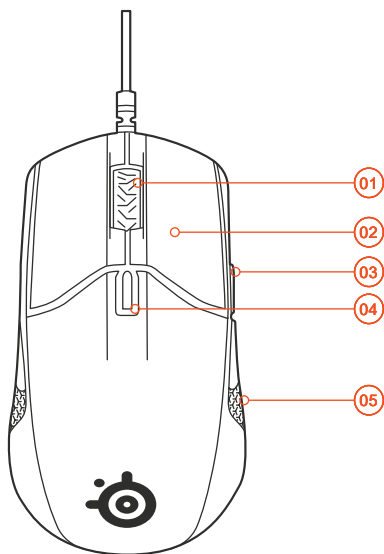

с. Обзор изделия

- 01 Колёсико
- 02 Главные раздельные кнопки мыши
- 03 Боковые кнопки
- 04 Кнопка CPI
- 05 Резиновые боковые вставки
- 06 USB-кабель
- 07 Мышь для обеих рук
- 08 Датчик мыши
- 09 Сверхгладкие ножки из тефлона

b. PRODUCT INFORMATION

PACKAGE CONTENTS

Sensei 310
Product Information Guide

ENGINE REQUIREMENTS

Platforms:
Windows 7 - Windows 10
Mac OS X 10.8 - 10.12
120 MB of free hard drive space for installation

SYSTEM COMPATIBILITY

PC / MAC

a. SteelSeries Engine

Чтобы задействовать функцию GameSense, пользовательскую подсветку, настройки мыши и программирование макросов для мыши Sensei 310, загрузите и установите службу SteelSeries Engine с сайта steelseries.com/engine

b. Информация о товаре

Содержимое упаковки
Мыши Sensei 310
руководство по эксплуатации

Требования движка

Платформы:

Windows 7 - Windows 10
Mac OS X 10.8 - 10.12

Для установки нужно 120 МБ свободного места на жёстком диске.

Системная совместимость

ПК / MAC