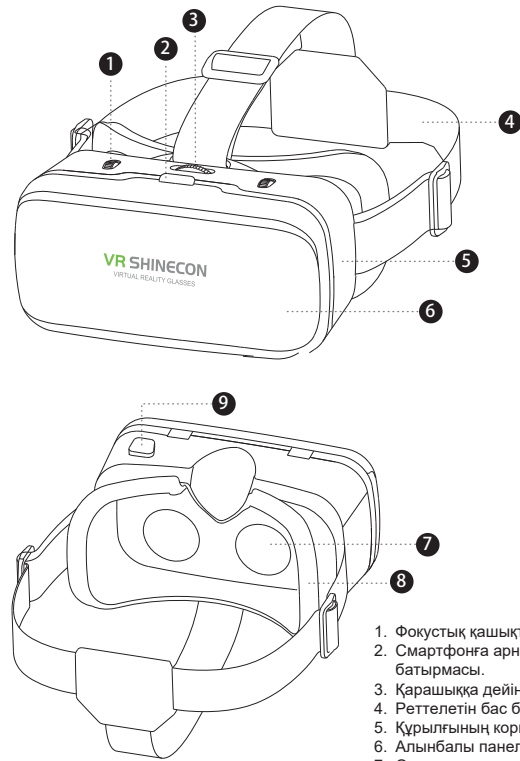

**ПАЙДАЛАНУШЫ НҰСҚАУЛЫҒЫ**

**Құрылғының схемасы**

1. Фокустық қашықтықты реттегіш.
2. Смартфонға арналған бөлімшені ашу батырмасы.
3. Қарашыққа дейінгі қашықтықты реттегіш.
4. Реттелетін бас белбеулері.
5. Құрылғының корпусы.
6. Алынбалы панель.
7. Оптикалық линза.
8. Былғары ендірма.
9. Сенсорлы батырма.

**Құрылғыны пайдалану**

**1** Видео-тестілеуді өткізіңіз

Google Play Market немесе App Store кіріп, қажетті VR-қосымшаны таңдап алып, орнатңыз (бұны Wi-Fi-ға қосылысын пайдалана отырып жасаған жөн). Содан кейін құрылғы экранының екі бөлікке бөлінгенін және контент қалыпты ойнатылатынын тексеріп көру үшін видеоны немесе ойынды жүктеніз.

**2** Смартфонды орнату

Алынбалы панельді ашып (оң жақтағы суретте көрсетілгендей), смартфонды VR-гарнитурға орналастырыңыз, смартфон экраны ортада орналасқанына көз жеткізген соң, панельді жабыңыз. Экранды қажетті бағытта реттеп алыңыз.