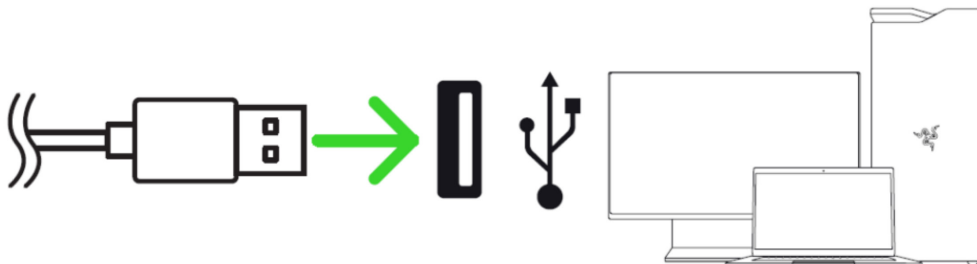

2. Компьютерде тапсырмалар тақтасындағы динамик белгішесін тінтуірдің оң жақ түймесімен нұқыңыз және таңдаңыз **Дыбыс параметрлерін ашу**.

3. **Дыбыс** терезесінде **Razer Kraken V3 X**-ті әдепкі **шығыс** және **енгізу** құрылғысы ретінде орнатыңыз.