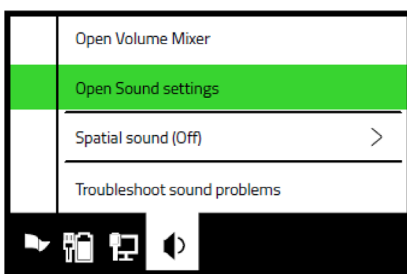

2. Компьютерде тапсырмалар тақтасындағы динамик белгішесін тінтуірдің оң жақ түймесімен нұқыңыз және таңдаңыз **Дыбыс параметрлерін ашу**.

3. **Дыбыс** терезесінде **Razer Kraken V3 X**-ті әдепкі **шығыс** және **енгізу** құрылғысы ретінде орнатыңыз.