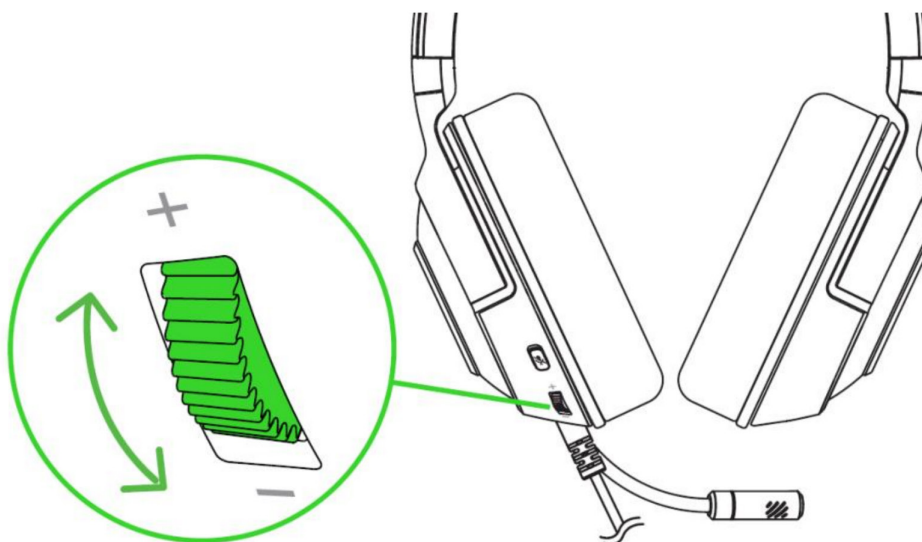

5. ГАРНИТУРАНЫ ПАЙДАЛАНУ

ДЫБЫС ДЕҢГЕЙІН РЕТТЕУ

Дыбыс деңгейін жоғарылату немесе азайту үшін суретте көрсетілгендей дыбыс деңгейінің дөңгелегін бұраңыз.