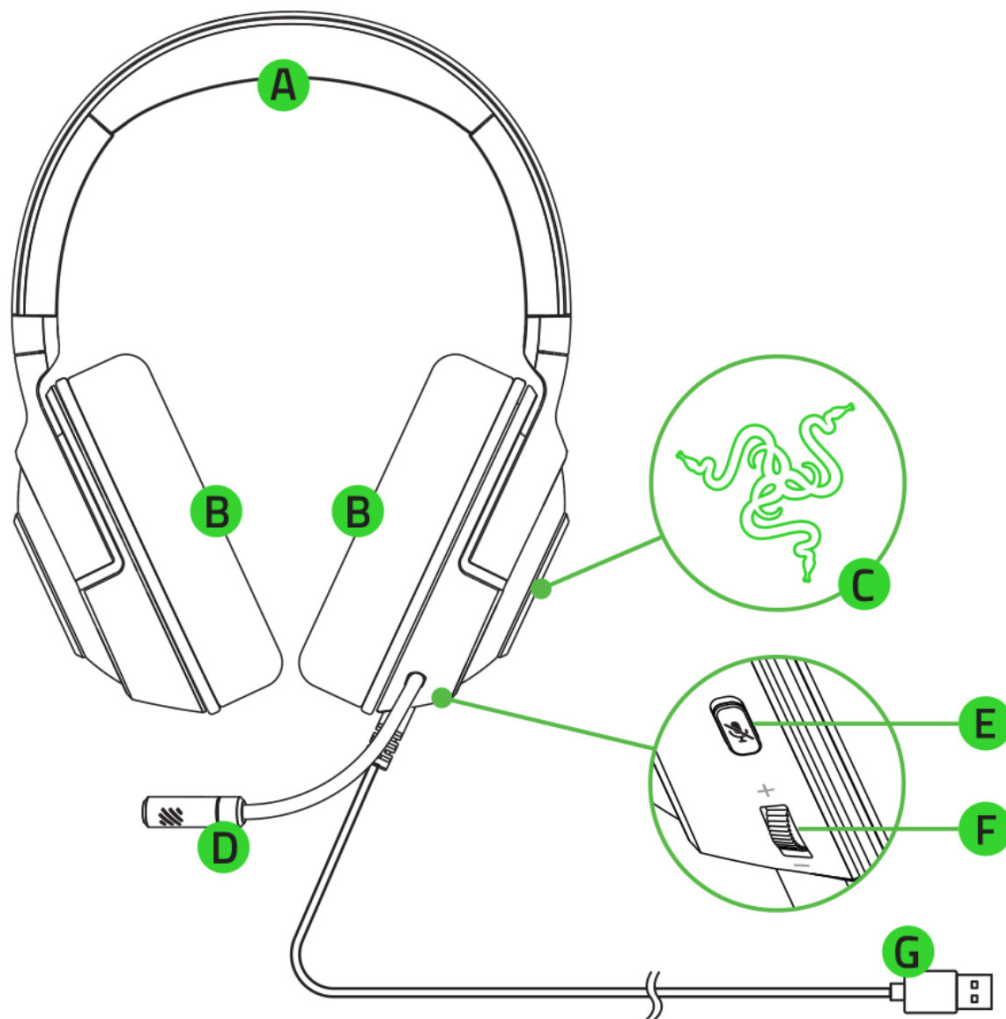

1. ЖИНАҚТЫҢ МАЗМҰНЫ / НЕ ҚАЖЕТ

ЖИНАҚТЫҢ МАЗМҰНЫ

- Razer Kraken V3 X

- A. Реттелетін жұмсақ бас киім
- B. Жад пен көбікпен толтырылған гибриді матадан жасалған құлаққаптар
- C. Razer Chroma™ RGB негізінде жарықтандырылған Razer логотипі

- D. Razer™ Hyper Clear кардиоид микрофоны
- E. Микрофонды өшіру түймесі
- F. Дыбыс деңгейін реттеу дөңгелегі
- G. USB қосқышы

- Өнім туралы маңызды ақпарат