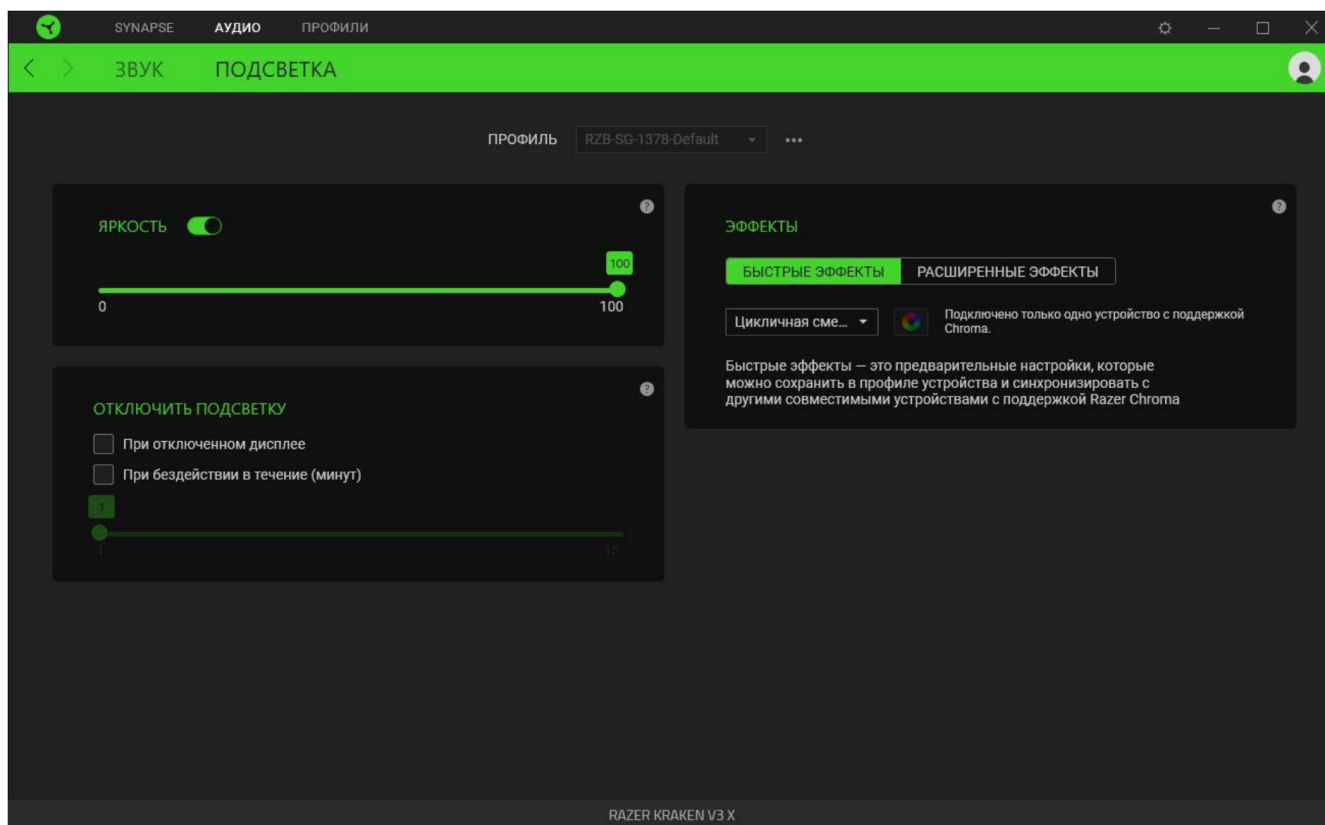

Артқы жарық

Кірістірілген «Артқы жарық» қойындысы Razer құрылғысының артқы жарық параметрлерін өзгертуге мүмкіндік береді.

Жарықтық

Razer құрылғысының артқы жарығын «Жарықтық» параметрін ауыстыру немесе жүгірткі реттегішімен жарықтылықты арттыру / азайту арқылы өшіруге болады.

Жарықты өшіру

Бұл қуатты үнемдеу құралы, дисплейді өшірген кезде құрылғының артқы жарығын өшіруге және/немесе Razer Kraken V3 X тінтуірі белгіленген уақыт ішінде белсенді емес болған кезде қуатты автоматты түрде өшіруге мүмкіндік береді.