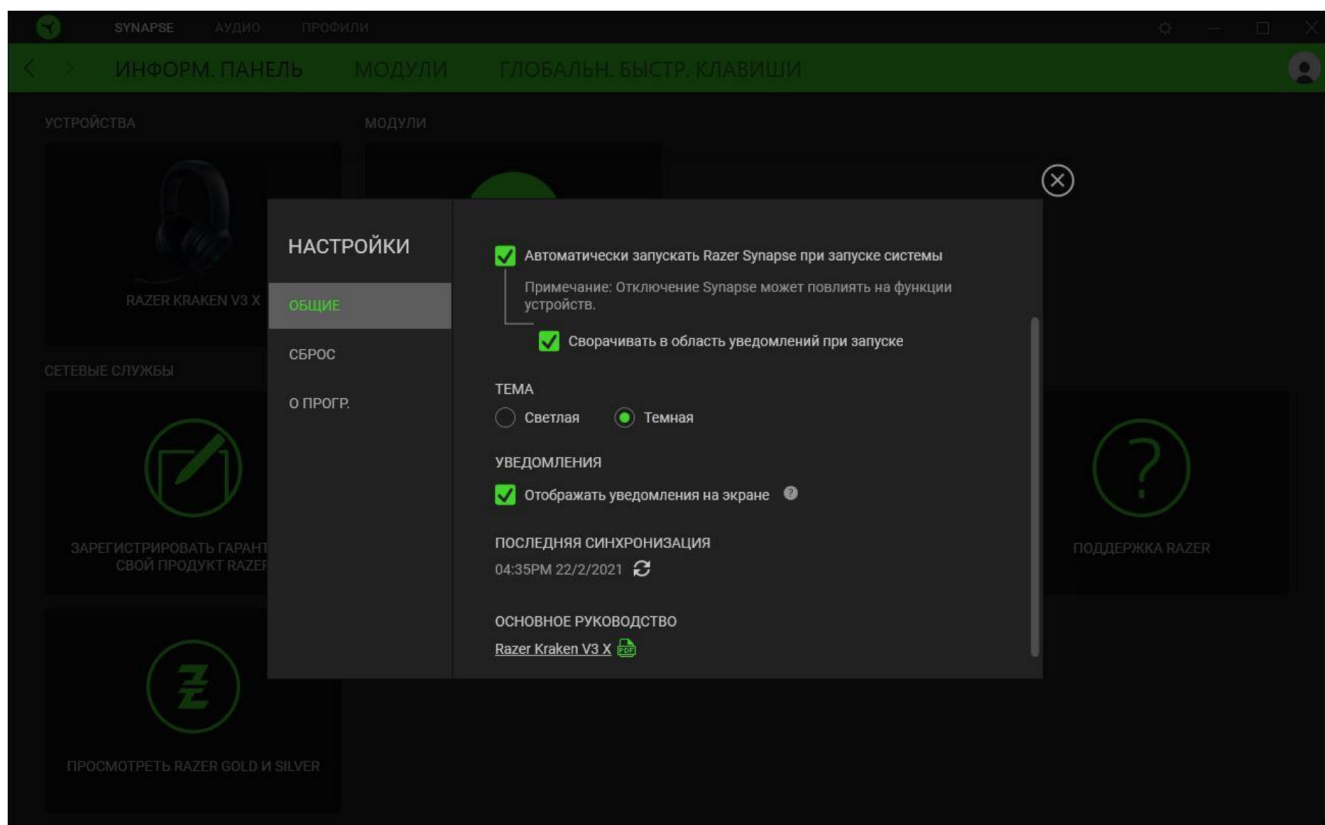

Құрылғылар

Кірістірілген «Құрылғылар» қойындысын пайдаланып, Razer құрылғыларының қайсысы белгілі бір Профильді қолданатынын көруге болады.

Сіз компьютерден немесе бұлттан Chroma Профильдерін / Эффектілерін «Импорттау» (📄) батырмасымен импорттай аласыз немесе таңдалған құрылғыда профильдер жасай аласыз немесе «Қосу» (+) батырмасымен белгілі бір ойындарға арналған жаңа Chroma эффектiлерiн жасай аласыз. Байланыстырғаннан кейiн қажеттi Chroma эффектiсiн немесе құрылғы профилiн таңдау үшiн тиiстi Chroma эффектiнiң немесе құрылғының «Басқа» (•••) түймесiн басуға болады. Кез-келген бағдарламаны «Ойындармен байланыстыру» параметрiмен iске қосқан кезде әр Chroma Профилiн / Эффектiлерiн автоматты түрде iске қосуға теңшеуге болады.

Байланысты ойындар

Кірістірілген «Байланысты ойындар» қойындысы ойындарды қосуға, ойындарға қатысты сыртқы құрылғыларды қарауға немесе қосылған ойындарды іздеуге икемділік береді. Сондай-ақ, ойындарды алфавит, іске қосу уақыты немесе іске қосу жиілігі бойынша сұрыптауға болады. Қосылған ойындар, Егер олар Razer құрылғысымен байланысты болмаса да, әлі де осында тізімделеді.

Ойынды қосылған Razer құрылғысымен байланыстыру үшін тізімдегі ойынды нұқыңыз, содан кейін Razer құрылғысын таңдау үшін «Ойын кезінде автоматты түрде іске қосылатын құрылғыны және оның профилін таңдау» сілтемесіне өтіңіз. Байланыстырғаннан кейін құрылғының қажетті профилін таңдау үшін тиісті байланыстырылған құрылғының «Басқа» (•••) түймесін басуға болады.

«ПАРАМЕТРЛЕР» ТЕРЕЗЕСІ

Параметрлер терезесін Razer Synapse-дегі (⚙️) түймесін басы арқылы ашуға болады. Бұл терезеде іске қосу кезінде құрылғының әрекетін реттеуге және Razer Synapse қолданатын тілді көрсетуге, Razer құрылғысының негізгі нұсқаулығын көруге немесе кез-келген қосылған Razer құрылғысы үшін зауыттық параметрлерді қалпына келтіруге болады.