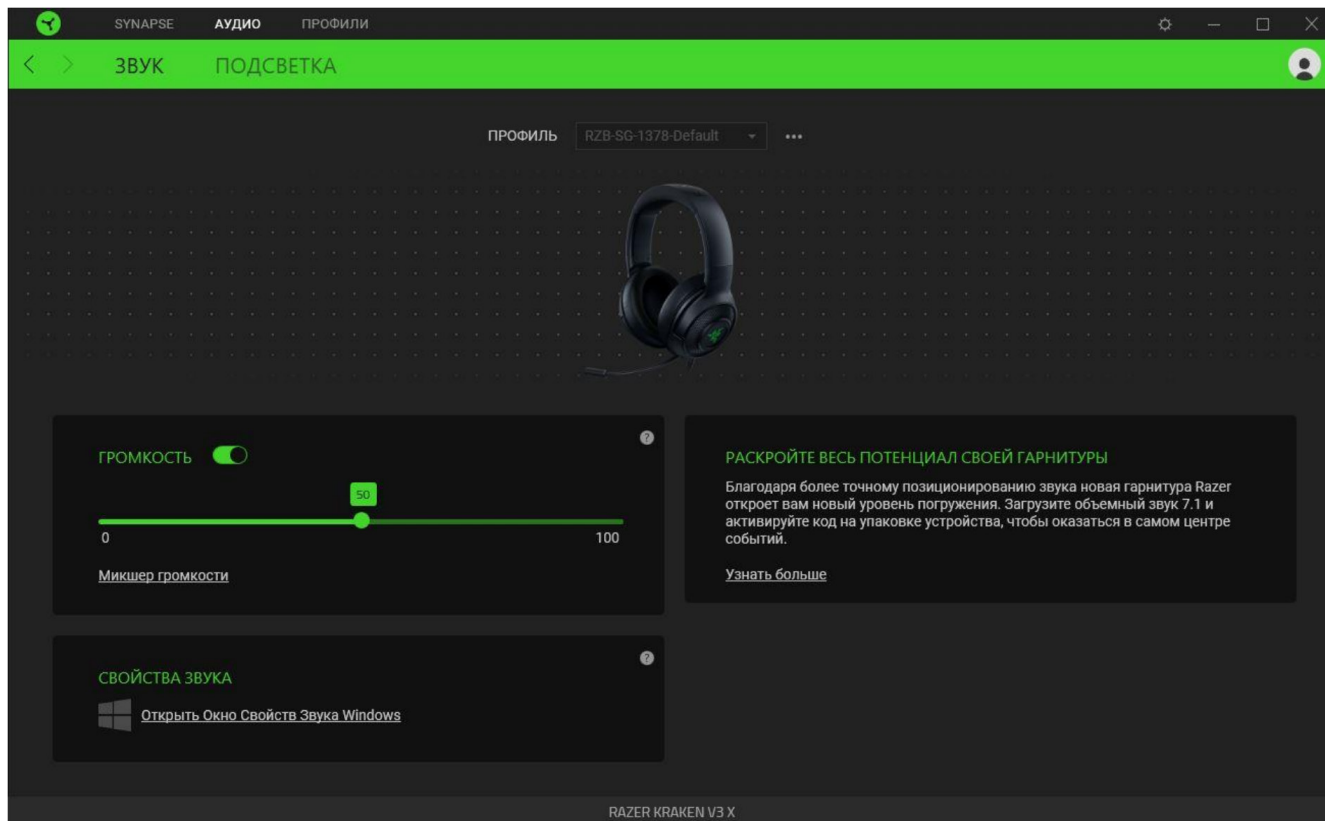

АУДИО ҚОЙЫНДЫСЫ

«Аудио» қойындысы-Razer Kraken V3 X үшін негізгі қойынды, оның мүмкіндіктерін толық іске асыру үшін құрылғының параметрлерін орнатуға болады. Осы қойындыда Енгізілген өзгерістер автоматты түрде сіздің жүйеңізде және бұлт қоймасында сақталады.

Дыбыс

Кірістірілген «Дыбыс» қойындысы құрылғының дыбыстық қасиеттерін өзгертуге мүмкіндік береді.

Профиль

Профиль-бұл Razer перифериялық құрылғыларының барлық параметрлерін сақтауға арналған Деректер қоймасы. Әдепкі бойынша, Профиль атауы сіздің жүйеңіздің атауы негізінде орнатылады. Профильді қосу, атын өзгерту, көшіру немесе жою үшін «Басқалар» (•••) түймесін басыңыз.

Дыбыс деңгейі

Құрылғының дыбыс деңгейін орнату. Сонымен қатар, Windows дыбыс деңгейін араластырғышты ағымдағы ойнату құрылғысы үшін ашуға болады, онда сіз жүйеңіз жалпы дыбыс деңгейін және барлық жұмыс істеп тұрған қосымшалардың дыбыс деңгейін реттей аласыз.