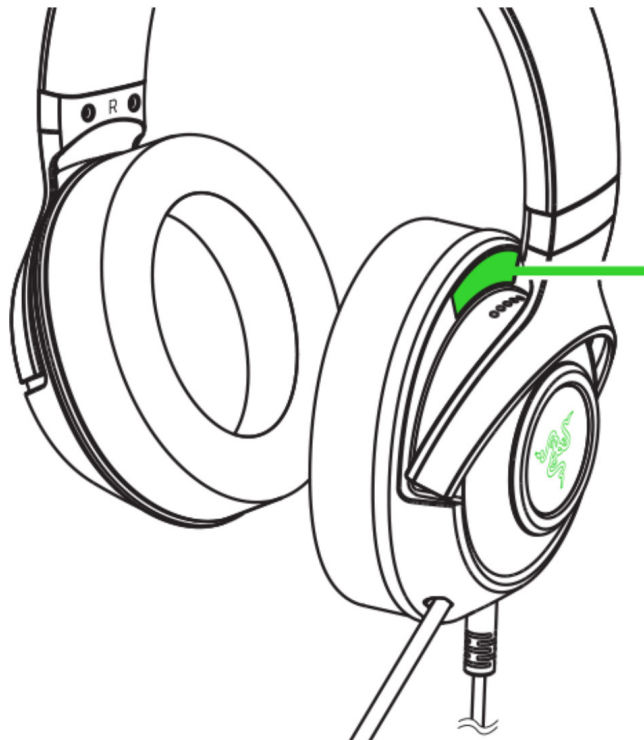

---

2. КЕПІЛДІККЕ ҚАМҚОРЛЫҚ ЖАСАЙТЫН УАҚЫТ КЕЛДІ

Сіздің қолыңызда 2 жылға шектеулі кепілдікпен толықтырылған керемет құрылғы бар. Құрылғының функционалдығын барынша арттыру және Razer-дің ерекше артықшылықтарын алу үшін мына мекен-жайға тіркеліңіз razerid.razer.com.

Сіздің өніміңіздің сериялық нөмірін мына жерден табуға болады

Сұрақтар пайда болды ма? Razer қолдау қызметіне хабарласыңыз support.razer.com.