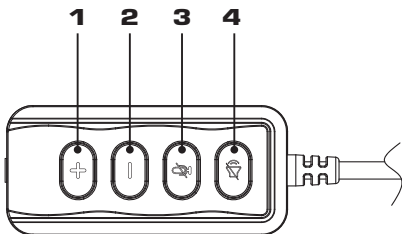

- Үлгісі: Edge.
- Динамик диаметрі: 50 мм.
- Сезімталдық: 95 ± 3 дБ.
- Кедергі: $32 \pm 15\%$ Ω .
- Жиілік диапазоны: 20 Гц – 20 кГц.
- Атаулы қуат: 10 мВт.
- Максимал шығыс қуаты: 15 мВт.
- Интерфейс: Jack 3,5 мм, USB.
- ОЖ-мен үйлесімділік: Windows, macOS, Linux.
- Кабель ұзындығы: 2,7 м.

МИКРОФОН

- Диаметрі: 6*2.7 мм.
- Сезімталдық: -42 ± 2 дБ.
- Кедергі: $\leq 2,2$ к Ω .
- Ағымдағы тұтынылатын көлем: 100–500 мкА.
- Жиілік диапазоны: 20 Гц – 20 кГц.
- Атаулы кернеу: DC 2 В.
- «Сигнал/шу» қатынасы: ≥ 58 дБ.
- Бағытталушылық диаграммасы: бар бағытты микрофон.

Жиынтықтама

- ZET GAMING Edge ойын құлаққаптары.
- Дыбыстық карта USB (1,7 м).
- Жалғастырғыш тетік 3.5 Jack – 2x 3.5 Jack (0,2 м).
- Пайдаланушы нұсқаулығы.

Басқару пульті

1. Дыбыс қаттылығын арттыру түймесі.
2. Дыбыс қаттылығын азайту түймесі.
3. Микрофон дыбысын өшіру түймесі.
4. Дыбысты өшіру түймесі.