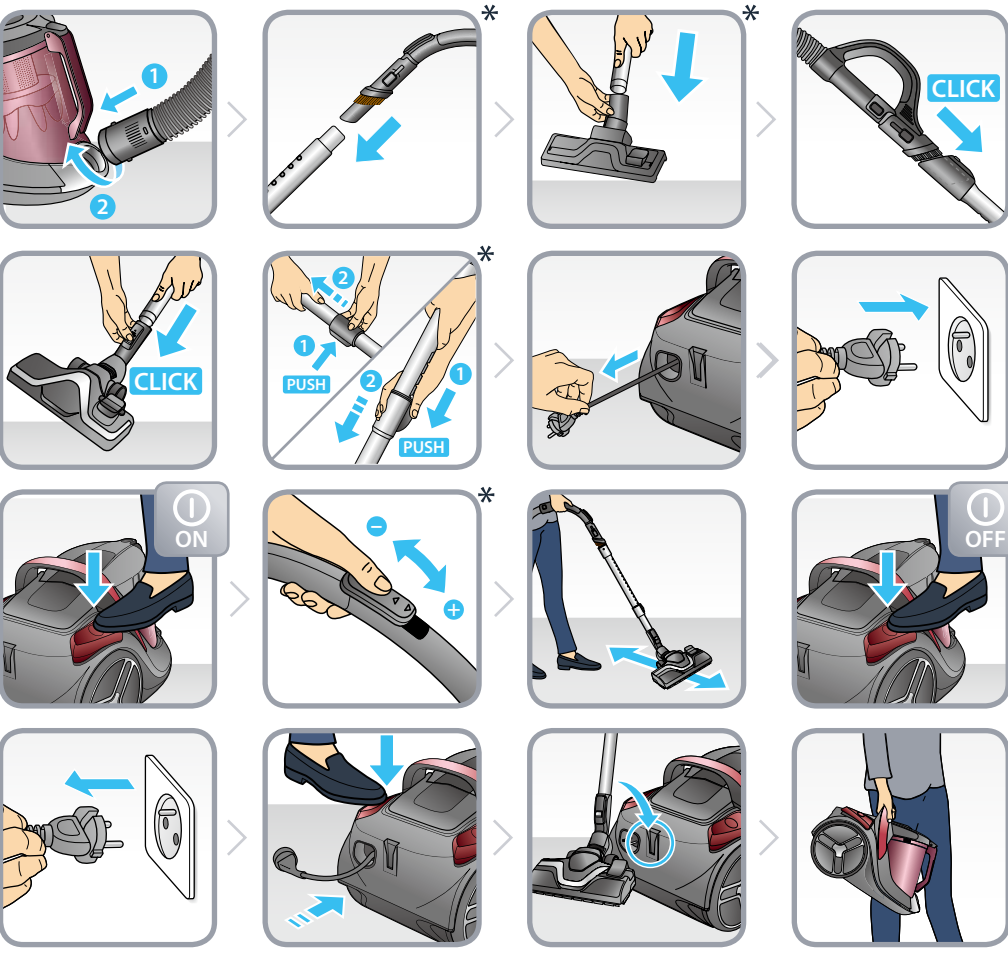

2.

3.

4.

5.

EN	User's guide	VI	Hướng dẫn dùng cho người sử dụng
FR	Guide de l'utilisateur	KO	사용자 가이드
DE	Bedienungsanleitung	PL	Instrukcja obsługi
NL	Gebruiksaanwijzing	CS	Návod k použití
IT	Manuale d'uso	HU	Használati útmutató
ES	Guía del usuario	SK	Používateľská príručka
PT	Guia del usuario	RO	Ghidul utilizatorului
EL	Οδηγός χρήσης	BG	Ръководство на потребителя
TR	Kullanım kılavuzu	SR	Uputstvo za upotrebu
AR	دليل الإستعمال	HR	Upute za uporabu
FA	راهنمای کاربر	BS	Upute za upotrebu
RU	Руководство пользователя	SL	Navodila za uporabnika
UK	Посібник користувача	ET	Kasutusjuhend
HK	使用指南	LV	Lieto šanas pamācība
TH	คู่มือสำหรับผู้ใช้งาน	LT	Naudotojo vadovas
MS	Panduan pengguna		

www.rowenta.com - www.tefal.com - www.moulinex.com

* EN Depending on model / FR Selon modèle / DE Je nach Modell / NL Afhankelijk van het model / IT Secondo i modelli / ES Según modelo / PT Consoante o modelo / EL ανάλογα με το μοντέλο / TR Modele göre / AR حسب النموذج / FA / RU в зависимости от модели / UK Залежно від моделі / HK 視型號而定 / TH 视型号而定 / MS Bergantung kepada model / VI Theo mẫ / KO 모델에 따라 다름 / PL W zależności od typu / CS Podle modelu / HU Modelltől függően / SK V závislosti od modelu / RO Ovisno o modelu / BG в зависимост от модела / SR U zavisnosti od modela / HR Ovisno o mo delu / BS Ovisno o modelu / SL Odvisno od modela / ET Sõltuvalt mudelist / LV Atbilstoši modelim / LT Pagal modelį