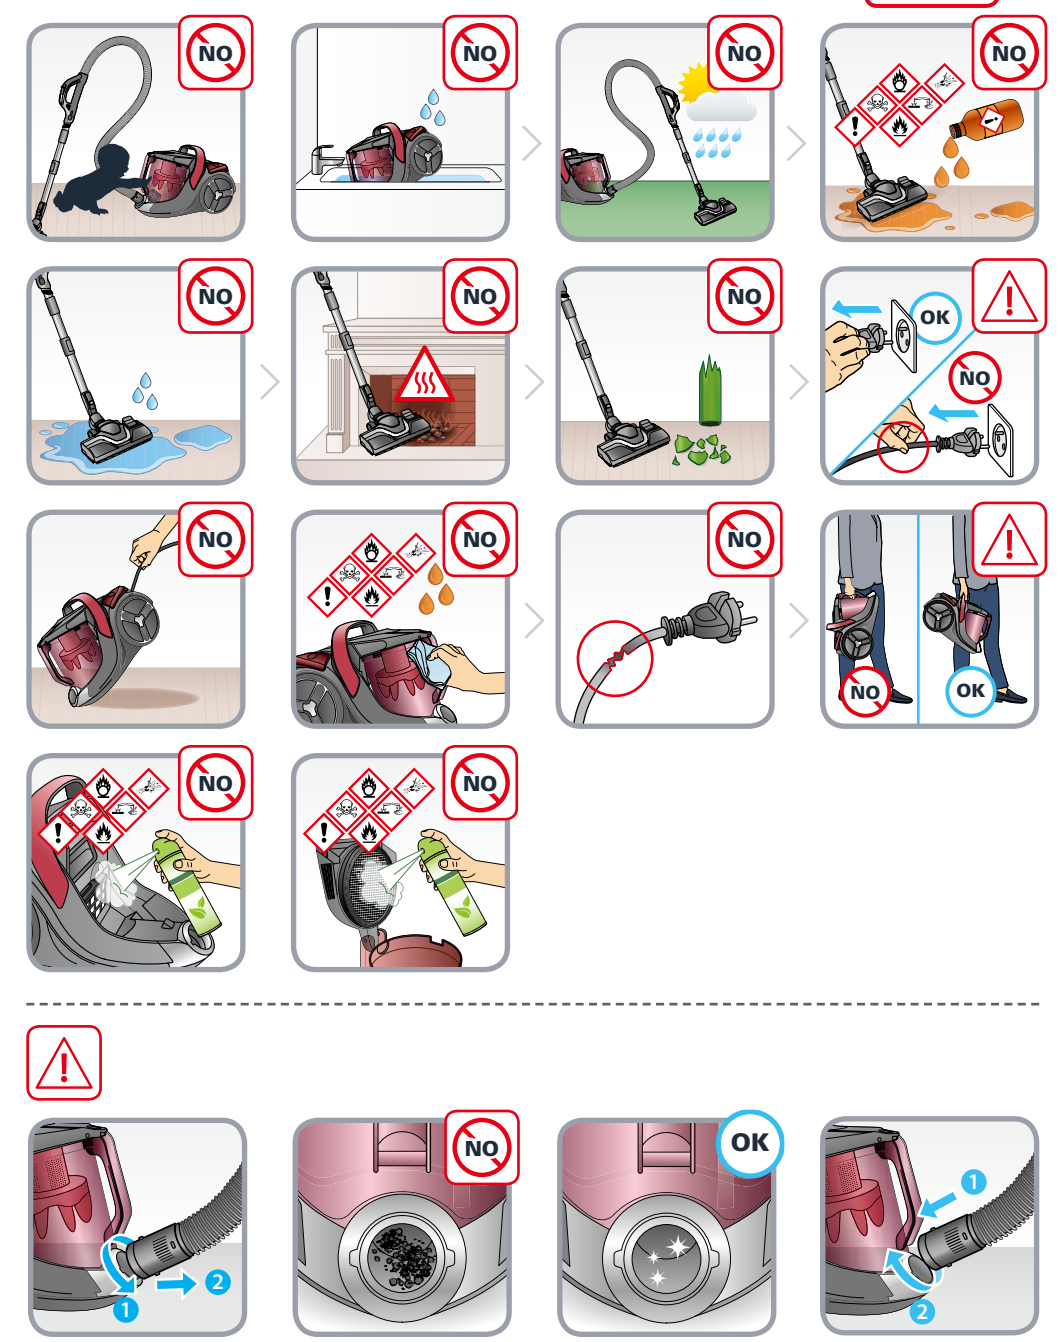

5.

EN	User's guide	VI	Hướng dẫn dùng cho người sử dụng
FR	Guide de l'utilisateur	KO	사용자 가이드
DE	Bedienungsanleitung	PL	Instrukcja obsługi
NL	Gebruiksaanwijzing	CS	Návod k použití
IT	Manuale d'uso	HU	Használati útmutató
ES	Guía del usuario	SK	Používateľská príručka
PT	Guia del usuario	RO	Ghidul utilizatorului
EL	Οδηγός χρήσης	BG	Ръководство на потребителя
TR	Kullanım kılavuzu	SR	Uputstvo za upotrebu
AR	دليل الإستعمال	HR	Upute za uporabu
FA	راهنمای کاربر	BS	Upute za upotrebu
RU	Руководство пользователя	SL	Navodila za uporabnika
UK	Посібник користувача	ET	Kasutusjuhend
HK	使用指南	LV	Lieto šanas pamācība
TH	คู่มือสำหรับผู้ใช้งาน	LT	Naudotojo vadovas
MS	Panduan pengguna