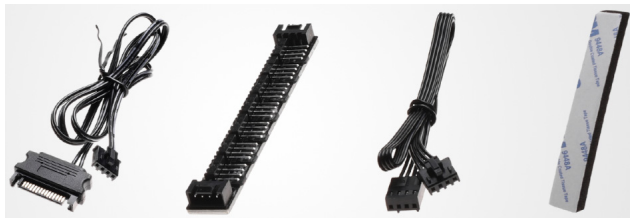

Установка

- Устройство позволяет подключить 7 вентиляторов.
- Подключите SATA-кабель и PWM-кабель к разветвителю.
- Скорость вращения вентилятора определяется с обоих концов устройства (красная стрелка на Рис.1 и Рис.2).