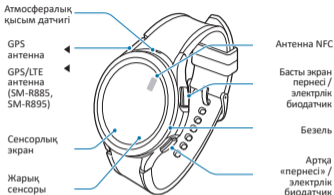

Құрылғы схемасы

Galaxy Watch 4 Classic