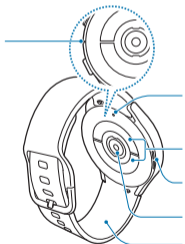

NFC антеннасы

Басты экран пернесі / электрлік биодатчик

«Артқа» Пернесі / электрлік биодатчик

Микрофон

Қысымды төмендететін Клапан

Электрлік биодатчиктер

Сыртқы динамик

Оптикалық сенсор пульсометр

Бау

Пайдалану ережелері мен шарттары

1. Құрылғыны қосу үшін «Негізгі экранды» бірнеше секунд басып тұрыңыз.
2. Құрылғыны өшіру үшін «Негізгі экран» және «Артқа» пернелерін бір уақытта басып тұрыңыз. Сондай-ақ, жылдам кіру тақтасын экранның жоғарғы жиегінен төмен қарай сырғыту арқылы ашуға болады, және белгішені түртіңіз .
3. Егер Watch құрылғысы «қатып қалса» және әрекетке жауап бермесе, оны қайта іске қосу үшін «Негізгі экран» мен «артқа» пернесін 7 секунд басып тұрыңыз.
4. Watch құрылғысын смартфонға қосу үшін смартфонға Galaxy Wearable қолданбасын орнатыңыз.
 - Watch құрылғысын қосыңыз және экранның төменгі жиегінен жоғары қарай сырғытыңыз. Экранда Galaxy Wearable қосымшасын іске қосу туралы нұсқаулар көрсетіледі.
 - Пайдаланылатын тілді таңдау үшін тіл тармағын таңдап, экрандағы нұсқауларды орындаңыз.