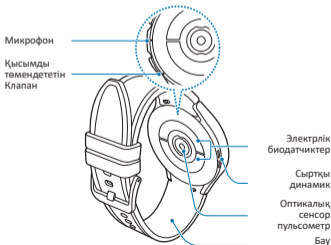

Құрылғы схемасы

Galaxy Watch 4 Classic

Galaxy Watch 4

Атмосфералық датчигі қысым

GPS антеннасы

GPS/LTE антеннасы (SM-R865, SM-R875)

Сенсорлық экран

Жарық сенсоры