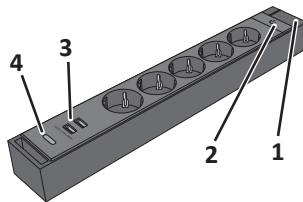

DEXP

DEXP Gaming G100 жарықтандырылатын желі сүзгісі

Құрметті сатып алушы!

"DEXP" сауда белгісімен өндірілген өнімдерді таңдағаныңызға рақмет.

Аспапты қолданар алдында осы нұсқаулықты мұқият оқып шығыңыз, оны аспаптың әрі қарайғы жұмысы үшін анықтамалық материал ретінде қолданыңыз.

Желі сүзгісі электр аспаптарын стационарлық розеткалардан алыс жерлерге қосуға арналған, бұл кезде ол желінің ықтимал істен шығуынан қорғауды қамтамасыз етеді.

Құрылғының схемасы

1. Қуат көзінің жарық индикаторы.
2. Қуат көзінің түймесі «».
3. USB-порттар.
4. Жарықтандыру режимін өзгерту түймесі.

Сақтық шаралары

1. Бұл құрылғыны тек бөлмеде пайдаланыңыз.
2. Бұл құрылғыны су көздеріне тікелей жақын орналастырмаңыз.
3. Құрылғыны ағынды судың астына қоймаңыз немесе оны толығымен суға батырмаңыз.
4. Құрылғыны тек құрғақ шүберекпен немесе шаңсорғышпен тазалаңыз.
5. Тазаламас бұрын құрылғының токтан ажыратылғанына көз жеткізіңіз.
6. Электр тоғының соғуына жол бермеу үшін құрылғыны өзіңіз бөлшектемеңіз. Бұл құрылғыда пайдаланушы қызмет көрсететін ішкі элементтер жоқ. Уәкілетті қызмет көрсету орталығына хабарласыңыз.
7. Көрінетін зақым болған кезде бұл құрылғыны пайдаланбаңыз. Уәкілетті қызмет көрсету орталығына хабарласыңыз.
8. Ақаулықтар табылған кезде уәкілетті қызмет көрсету орталығына хабарласыңыз.

Орнату, сақтау, тасу (тасымалдау), сату және жою ережелері мен шарттары

- Шарттар қандай да бір құрастыру немесе тұрақты бекітуді талап етпейді.
- Құрылғы ауа температурасы 5°C-дан 40°C-ға дейін және салыстырмалы ылғалдылығы 80%-дан аспайтын өндірушінің және тұтынушының жылытылатын бөлмелерінде қаптамада сақталуы тиіс. Үй-жайларда коррозия тудыратын агрессивті қоспалар (қышқыл булары, сілтілер) болмауы тиіс.
- Құрылғына тасу құрғақ ортада жүзеге асырылуы тиіс.
- Құрылғы ұқыпты пайдалануды қажет етеді, оны шаң, кір, соққылар, ылғал, от және т.б. әсеріне ұшыратпаңыз.
- Құрылғы Қазақстан Республикасының қолданыстағы заңнамасына сәйкес сатылуы тиіс.
- Өнімнің пайдалану мерзімі аяқталғаннан кейін оны кәдімгі тұрмыстық қалдықтарымен бірге тастауға болмайды. Керісінше, оны федералдық немесе жергілікті заңнамаға сәйкес қайта өңдеуге және жоюға арналған тиісті электрлік және электронды жабдықты жинау пунктіне тапсыру керек. Осы өнімді дұрыс жоюды қамтамасыз ете отырып, сіз табиғи ресурстарды үнемдеуге және дұрыс емес пайдаланудан туындауы мүмкін қоршаған ортаға және адамдардың денсаулығына зиянды жағдайларды болдырмауға көмектесесіз. Осы өнімді жинау және жою туралы қосымша ақпарат алу үшін жергілікті муниципалдық органдарға немесе тұрмыстық қалдықтарды шығаратын кәсіпорынға хабарласыңыз.
- Егер құрылғының ақаулығы анықталса, дереу авторизацияланған қызмет көрсету орталығына хабарласыңыз немесе құрылғыны тастаңыз.