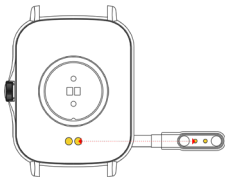

Схема устройства

1. Многофункциональная кнопка.
2. Экран.
3. Пульсометр.
4. Контакты для зарядки.

Условия и правила эксплуатации

Подготовка к эксплуатации

Перед первым использованием фитнес часов убедитесь, что заряда встроенного аккумулятора достаточно для работы. Если устройство не включается или уровень заряда слишком низкий, следует полностью зарядить устройство с помощью комплектного кабеля, как показано на схеме.