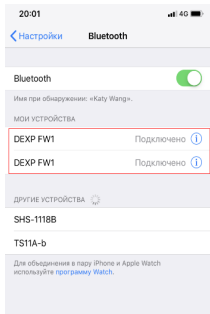

Кепілдік мерзімі: 12 ай.

Пайдалану мерзімі: 24 ай.

Қызмет көрсету орталықтарының соңғы тізімі мына мекенжай бойынша:

<https://www.dns-shop.ru/service-center/>

www.dexp.club

Құрылғыны смартфонға қосу

Құрылғыны Bluetooth арқылы смартфонға қосқанда қолжетімді құрылғылар тізімінде экранда «Dexp FW1» деп аталатын 2 құрылғы бірден көрінеді. Фитнес сағат дұрыс жұмыс істеуі үшін көрсетілген құрылғылардың екеуімен де байланыс орнату керек (1-сурет).

Сонан кейін қосылған құрылғылар тізіміндегі «Dexp FW1» атауын басу арқылы қосылым параметрлеріне кіріңіз және сағатқа хабарландыруларға және телефондағы контактілер тізіміне қол жеткізуге рұқсат етіңіз (2-сурет).