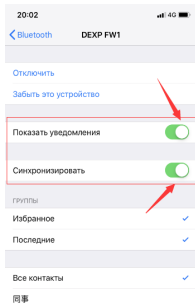

Құрылғыны смартфонға қосу

Құрылғыны Bluetooth арқылы смартфонға қосқанда қолжетімді құрылғылар тізімінде экранда «Dexp FW1» деп аталатын 2 құрылғы бірден көрінеді. Фитнес сағат дұрыс жұмыс істеуі үшін көрсетілген құрылғылардың екеуімен де байланыс орнату керек (1-сурет).

Сонан кейін қосылған құрылғылар тізіміндегі «Dexp FW1» атауын басу арқылы қосылым параметрлеріне кіріңіз және сағатқа хабарландыруларға және телефондағы контактілер тізіміне қол жеткізуге рұқсат етіңіз (2-сурет).

2-сурет