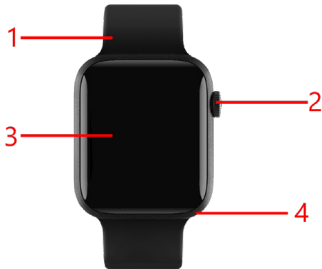

Құрылғы схемасы

1. Бау.
2. Қосу/өшіру/артқа түймесі.
3. Экран.
4. Корпус.