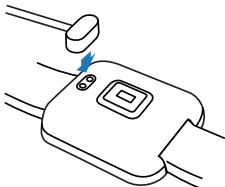

2. Бұл құрылғы радиосигналдарды шығарады және қабылдайды, олар жағымсыз кедергілерге немесе құрылғының жұмысындағы ақауларға әкелуі мүмкін. Радиосигнал интерференциясының нәтижесінде жұмыста ақаулар пайда болса, осы құрылғы мен қабылдағыштың (радио/ТД) арасындағы қашықтықты арттырыңыз, құрылғы мен қабылдағышты бір розеткаға қоспаңыз. Проблема шешілмесе, кеңес алу үшін қызмет көрсету орталығына хабарласыңыз.
3. Аккумулятордың жарылуын болдырмау үшін құрылғыны ашық жалынның әсерінен қорғаңыз.

Құрылғы схемасы

1. Бау.
2. Сағат корпусы.
3. Көпфункционалы түйме.
4. Экран.

Пайдалануға дайындау

Фитнес сағатын алғаш рет пайдаланудан бұрын орнатылған аккумулятордың заряды жұмысқа жеткілікті екенін тексеріңіз. Егер құрылғы қосылмаса немесе заряд деңгейі тым төмен болса, схемада көрсетілгендей етіп жиынтықтағы кәбілдің көмегімен құрылғыны толығымен зарядтау керек.