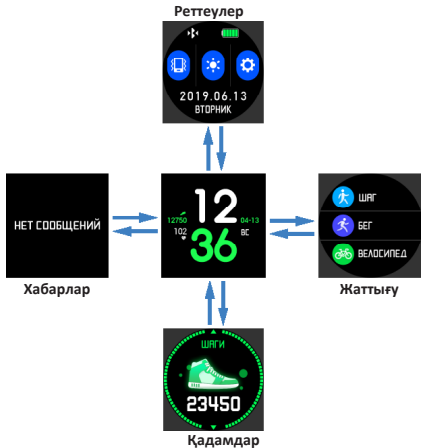

Мәзір бойынша навигация

R2 фитнес сағатының экраны қимылдар арқылы басқарылады. Әртүрлі мәзірлерге өту үшін негізгі экранда саусақпен жүргізіп өтіңіз.

- «Шаги» (Қадамдар) бөліміне өту үшін саусақпен жоғары қарай жүргізіп өтіңіз.
- «Настройки» (Реттеулер) бөліміне өту үшін саусақпен төмен қарай жүргізіп өтіңіз.
- «Тренировка» (Жаттығу) бөліміне өту үшін саусақпен солға қарай жүргізіп өтіңіз.
- «Сообщения» (Хабарлар) бөліміне өту үшін саусақпен оңға қарай жүргізіп өтіңіз.

Негізгі экранға оралу үшін экранда саусақпен кері бағытта жүргізіп өтіңіз.