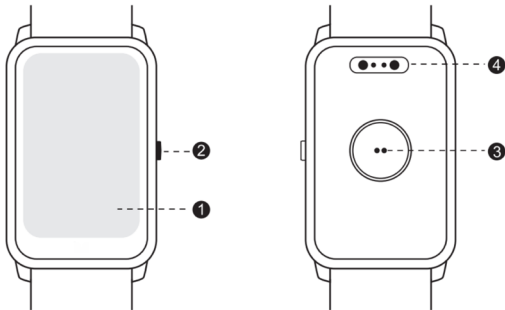

Құрылғының схемасы

1. Экран.
2. Қосу батырмасы.
3. Тамыр соғу датчигі.
4. Зарядтау порты.