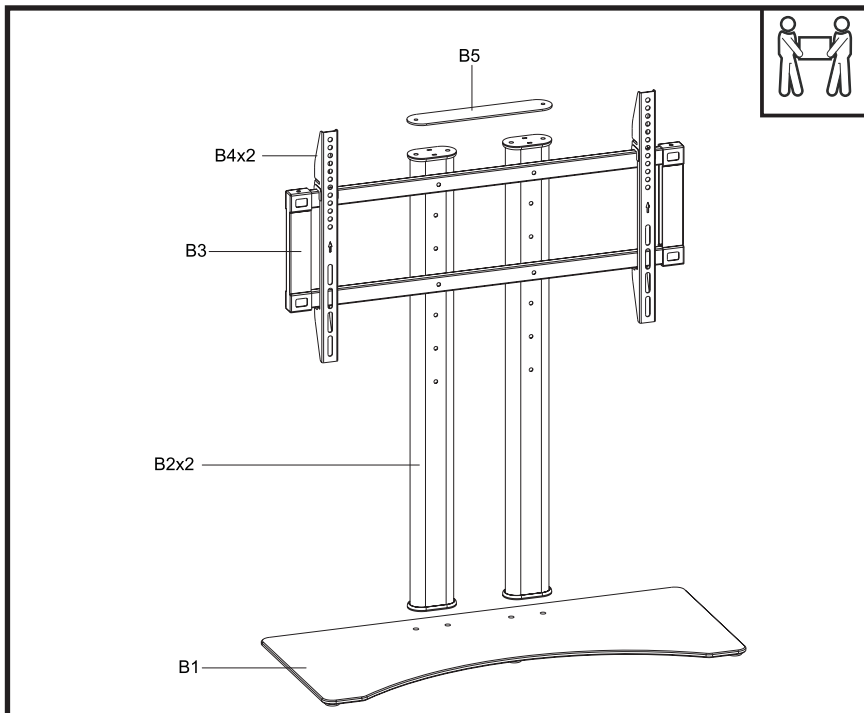

Құрастыру жөніндегі нұсқау

A1x4	A2x4	A3x4	A4x4
A5x6	A6x14	A7x8	A8x6
A9x1			
M5x14 (x4) M-A	M6x14 (x4) M-B	M6x30 (x4) M-C	M8x30 (x4) M-D
M8x50 (x4) M-E	(x4) M-F	(x8) M-G	(x8) M-H