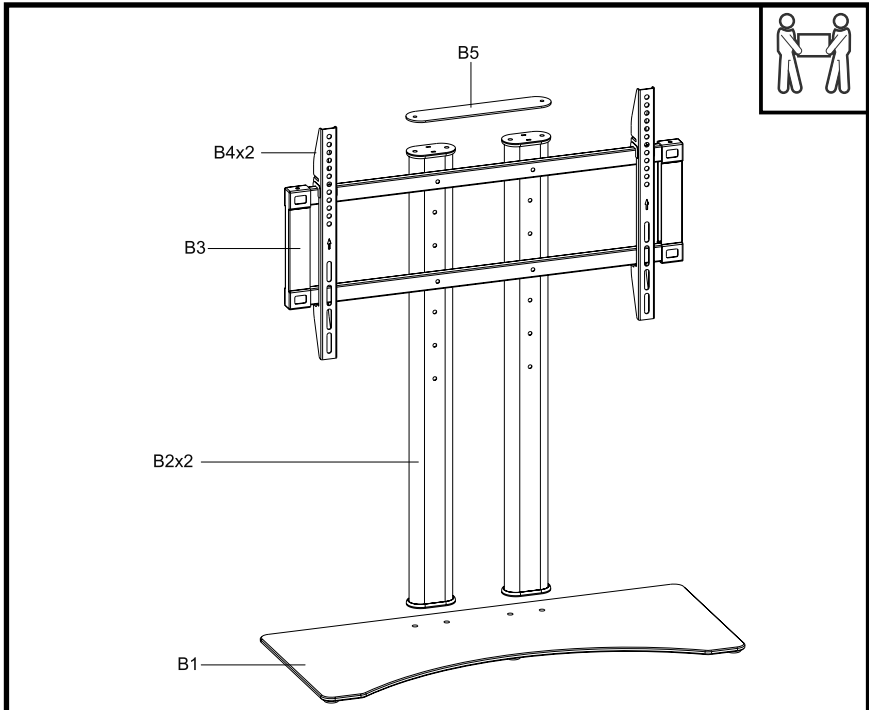

Сборка

A1x4 	A2x4 	A3x4 	A4x4
A5x6 	A6x14 	A7x8 	A8x6
A9x1 			
M5x14 (x4) M-A 	M6x14 (x4) M-B 	M6x30 (x4) M-C 	M8x30 (x4) M-D
M8x50 (x4) M-E 	(x4) M-F 	(x8) M-G 	(x8) M-H