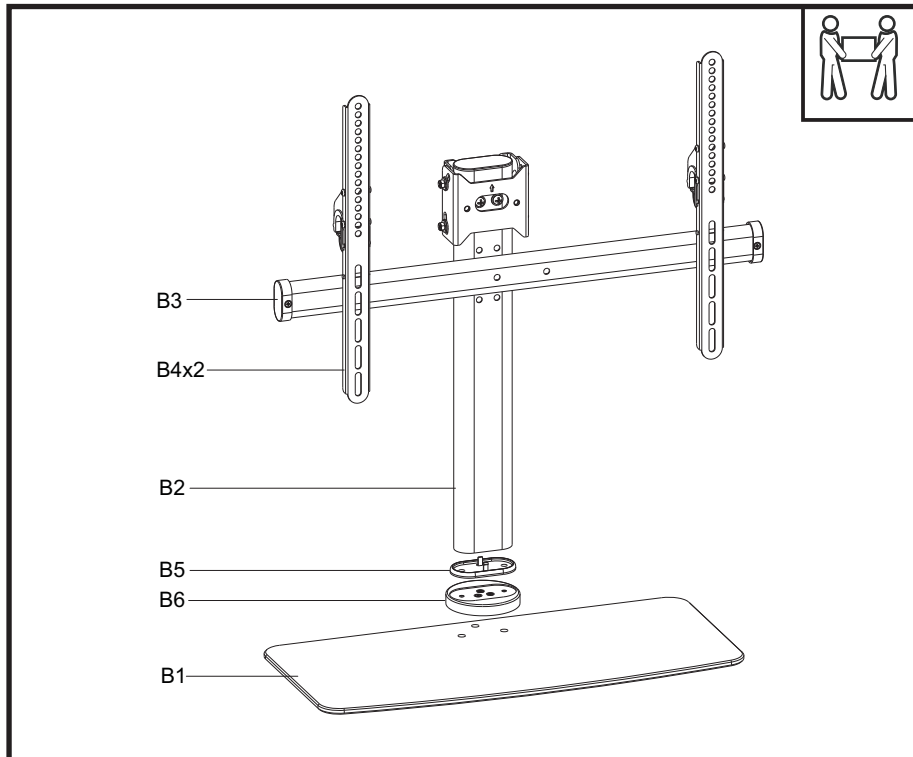

## Кронштейн-стойка для ТВ DEXP LDT03-07MT Руководство по установке

A1x4 	A2x3 	A3x3 	A4x2 
A5x3 	A6x4 	A7x2 	A8x2 
A9x2 	A10x1 	A11x1 	A12x2 
M5x14 (x4) M-A 	M6x14 (x4) M-B 	M6x30 (x4) M-C 	M8x30 (x4) M-D 
M8x50 (x4) M-E 	(x4) M-F 	(x8) M-G 	(x8) M-H 