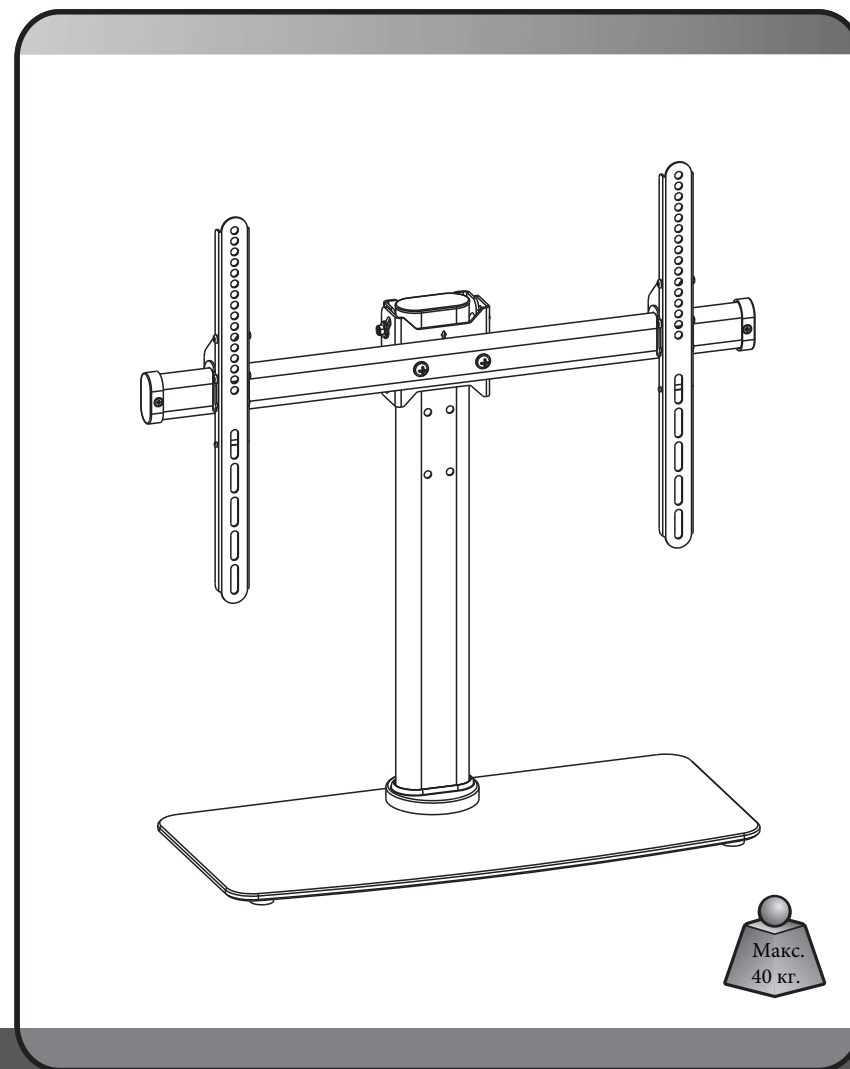

## Кронштейн-стойка для ТВ DEXP LDT03-07MT Руководство по установке

A1x4 	A2x3 	A3x3 	A4x2 
A5x3 	A6x4 	A7x2 	A8x2 
A9x2 	A10x1 	A11x1 	A12x2 
M5x14 (x4) M-A 	M6x14 (x4) M-B 	M6x30 (x4) M-C 	M8x30 (x4) M-D 
M8x50 (x4) M-E 	(x4) M-F 	(x8) M-G 	(x8) M-H 