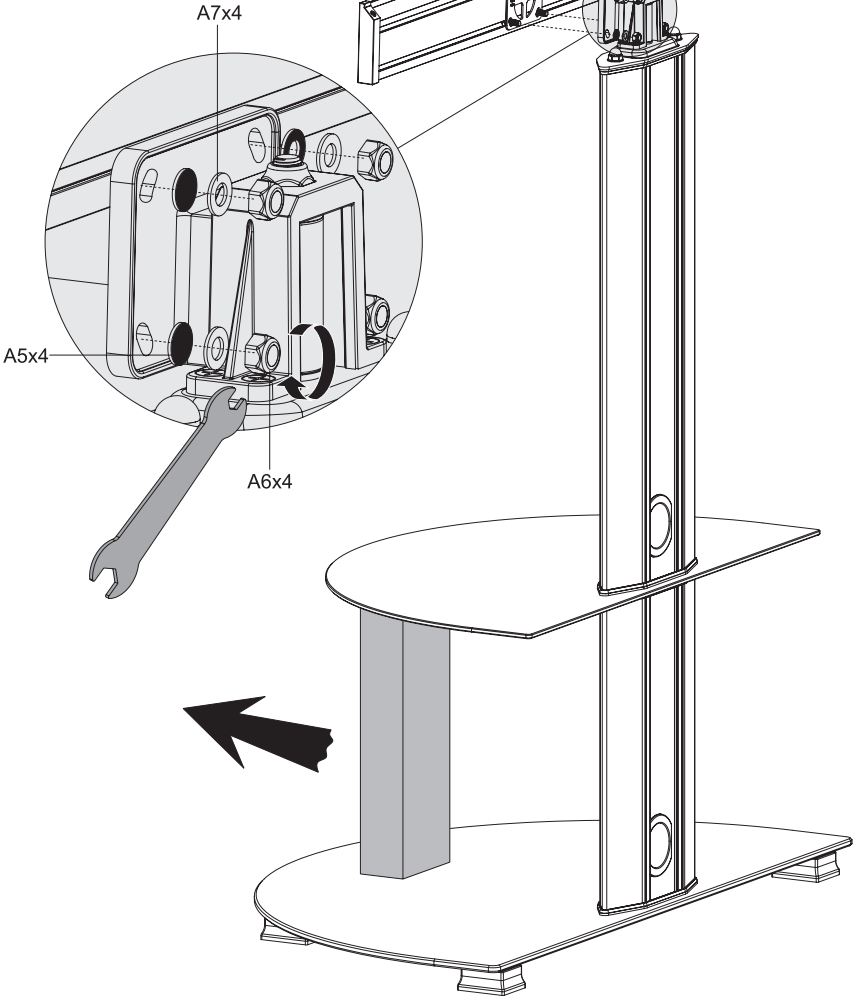

Технические характеристики

- Модель: ST-55S-2GL.
- Наличие кронштейна для аппаратуры: есть.
- Максимальная нагрузка на кронштейн: 40 кг.
- Размер VESA: 400 x 300, 200 x 200, 300 x 200, 300 x 300, 400 x 200, 400 x 400, 600 x 400.
- Максимальная высота: 1306 мм.
- Максимальная диагональ экрана: 55”.
- Угол поворота $\pm 45^\circ$.
- Кабель-канал: есть.

4

5

6

B8x2

G5x5

www.dexp.club