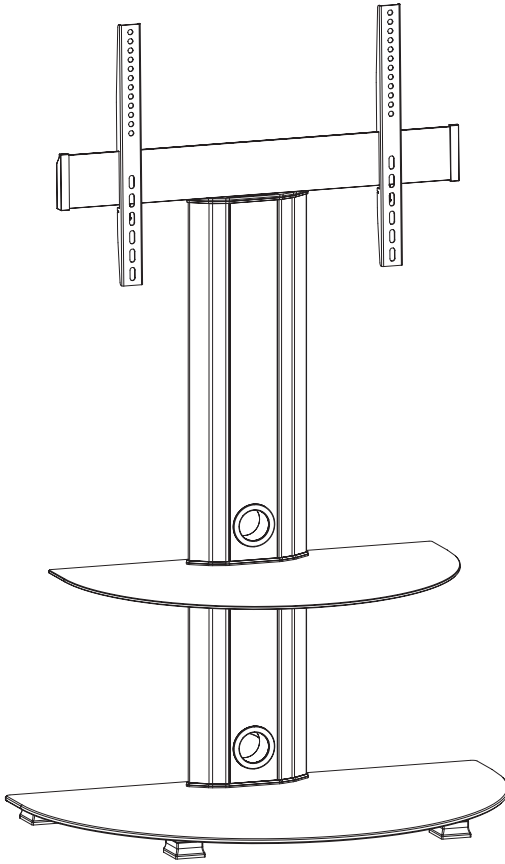

DEXP

РУКОВОДСТВО ПОЛЬЗОВАТЕЛЯ

Кронштейн-стойка для ТВ DEXP ST-55S-2GL

Назначение устройства

Кронштейн-стойка предназначена для расположения на ней любой модели телевизора диагональю до 55”.

Меры предосторожности

Технические характеристики

- Модель: ST-55S-2GL.
- Наличие кронштейна для аппаратуры: есть.
- Максимальная нагрузка на кронштейн: 40 кг.
- Размер VESA: 400 x 300, 200 x 200, 300 x 200, 300 x 300, 400 x 200, 400 x 400, 600 x 400.
- Максимальная высота: 1306 мм.
- Максимальная диагональ экрана: 55”.
- Угол поворота $\pm 45^\circ$.
- Кабель-канал: есть.

4

5

6

B8x2

G5x5

www.dexp.club