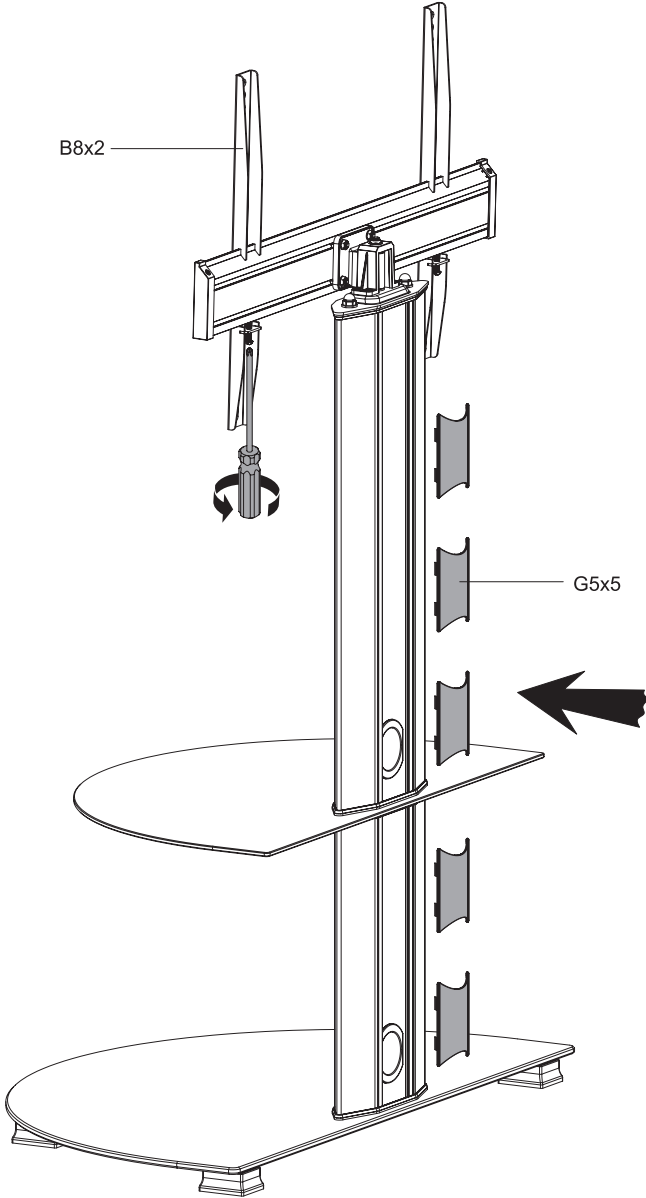

DEXP

РУКОВОДСТВО ПОЛЬЗОВАТЕЛЯ

Кронштейн-стойка для ТВ DEXP ST-55S-2GL

Назначение устройства

Кронштейн-стойка предназначена для расположения на ней любой модели телевизора диагональю до 55”.

Меры предосторожности

Технические характеристики

- Модель: ST-55S-2GL.
- Наличие кронштейна для аппаратуры: есть.
- Максимальная нагрузка на кронштейн: 40 кг.
- Размер VESA: 400 x 300, 200 x 200, 300 x 200, 300 x 300, 400 x 200, 400 x 400, 600 x 400.
- Максимальная высота: 1306 мм.
- Максимальная диагональ экрана: 55”.
- Угол поворота $\pm 45^\circ$.
- Кабель-канал: есть.

4

5

6

B8x2

G5x5

www.dexp.club