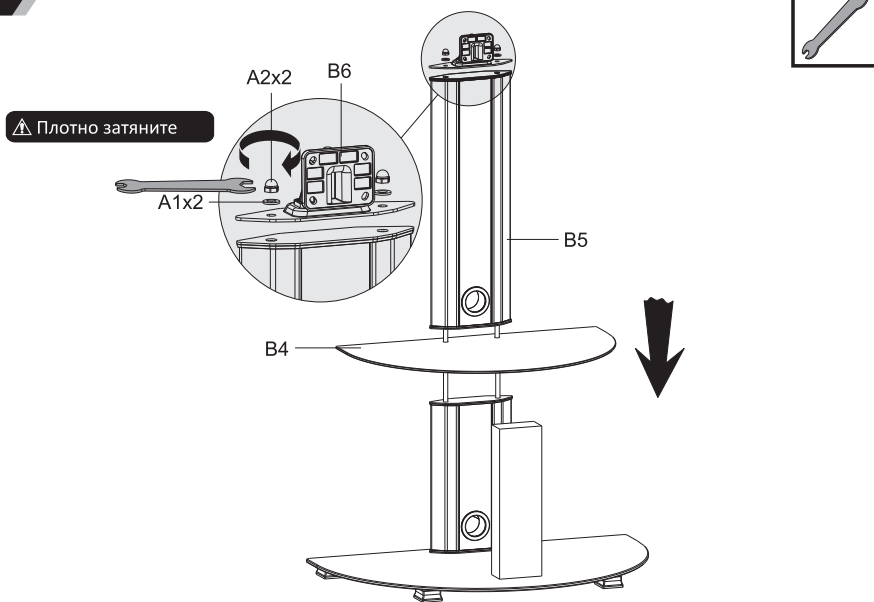

Технические характеристики

- Модель: ST-55S-2GL.
- Наличие кронштейна для аппаратуры: есть.
- Максимальная нагрузка на кронштейн: 40 кг.
- Размер VESA: 400 x 300, 200 x 200, 300 x 200, 300 x 300, 400 x 200, 400 x 400, 600 x 400.
- Максимальная высота: 1306 мм.
- Максимальная диагональ экрана: 55”.
- Угол поворота $\pm 45^\circ$.
- Кабель-канал: есть.

4

5

6

B8x2

G5x5

www.dexp.club