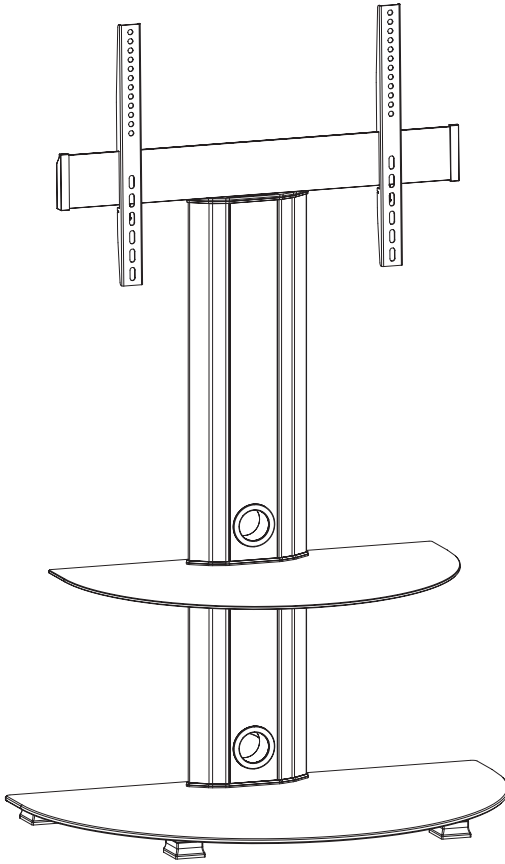

### Құрылғының тағайындалуы

Кронштейн-тірек 55'' дейінгі диагоналды теледидардың кез келген моделін орнатуға арналған.

1

3

2

4

5

6

[www.dexp.club](http://www.dexp.club)