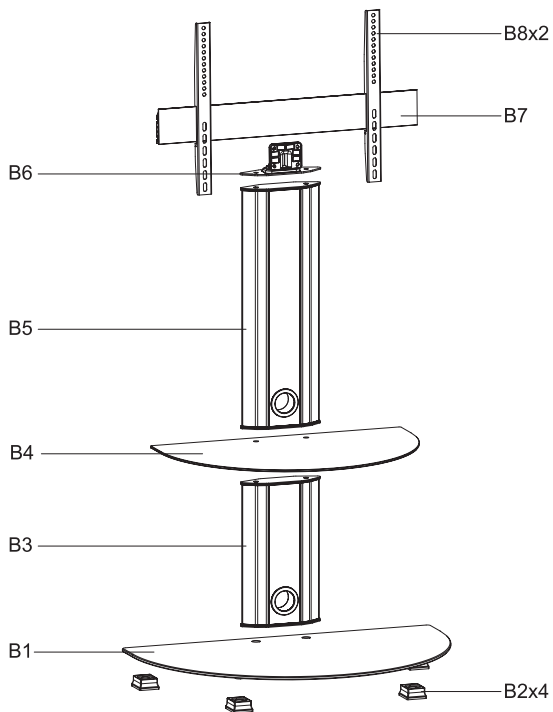

Құрастыру

G1x2		G2x1		G3x1	
G4x1	G5x5	A1x2	A2x2	A3x4	
A4x2	A5x4	A6x4	A7x4	A8x4	
A9x4	A10x1	C1x1