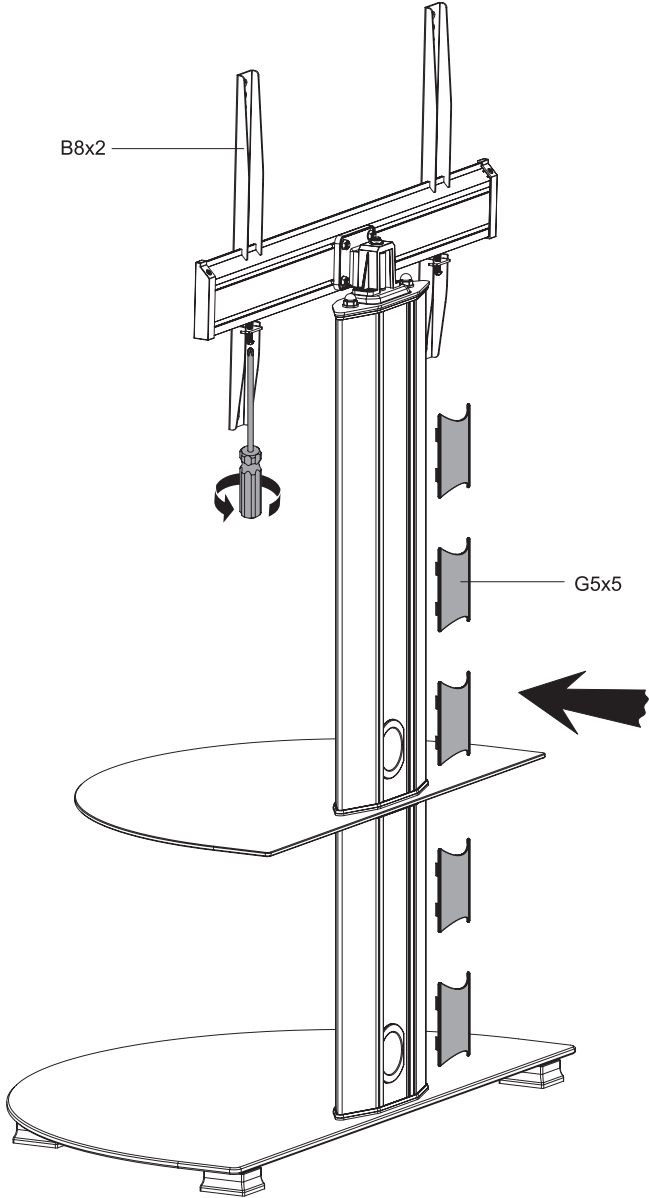

### Құрылғының тағайындалуы

Кронштейн-тірек 55'' дейінгі диагоналды теледидардың кез келген моделін орнатуға арналған.

1

3

2

4

5

6

[www.dexp.club](http://www.dexp.club)