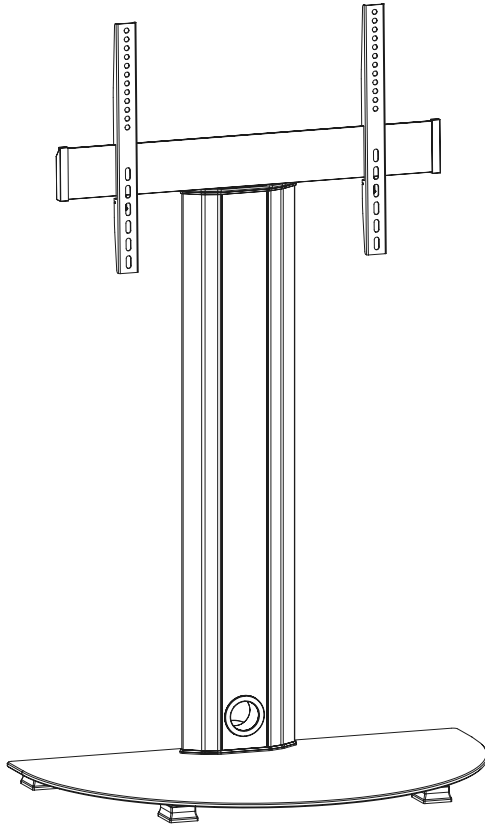

# ТД-ға арналған кронштейн-тірек

### Құрылғының тағайындалуы

Кронштейн-тірек 55'' дейінгі диагоналды теледидардың кез келген моделін орнатуға арналған.

2

4

B6x2

G5x5

[www.dexp.club](http://www.dexp.club)