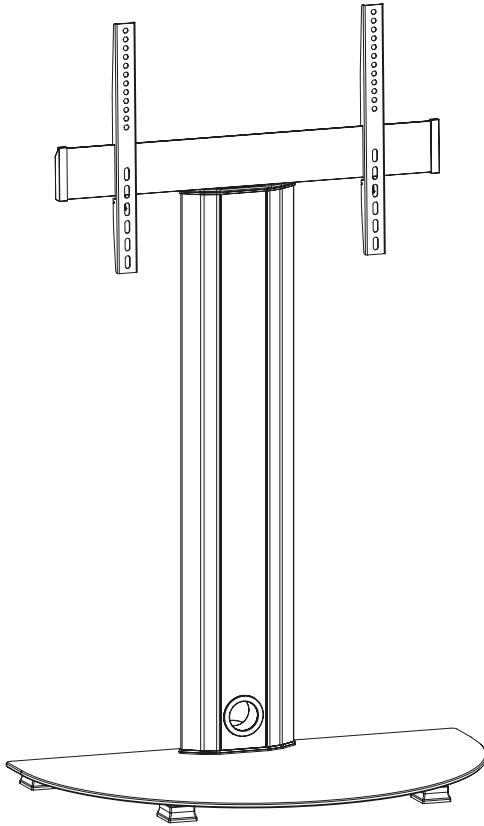

# Кронштейн-стойка для ТВ DEXP ST-55S-GL

## Назначение устройства

Кронштейн-стойка предназначена для расположения на ней любой модели телевизора диагональю до 55”.

# Сборка

1

3

▲ Плотно затяните

2

4

B6x2

G5x5