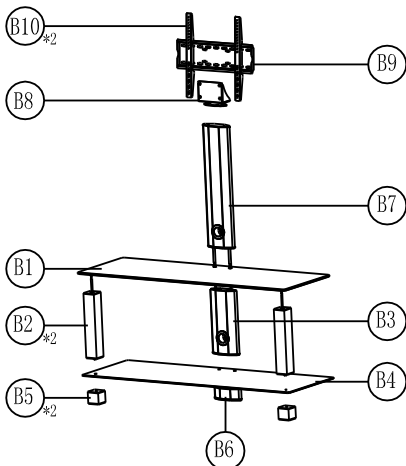

Құрастыру

G1*4	G2*2
A1*4	A2*4
A3*2	A4*2
A5*4	A6*4
A7*8	A8*4
A9*1	

①

G1*4

②

③