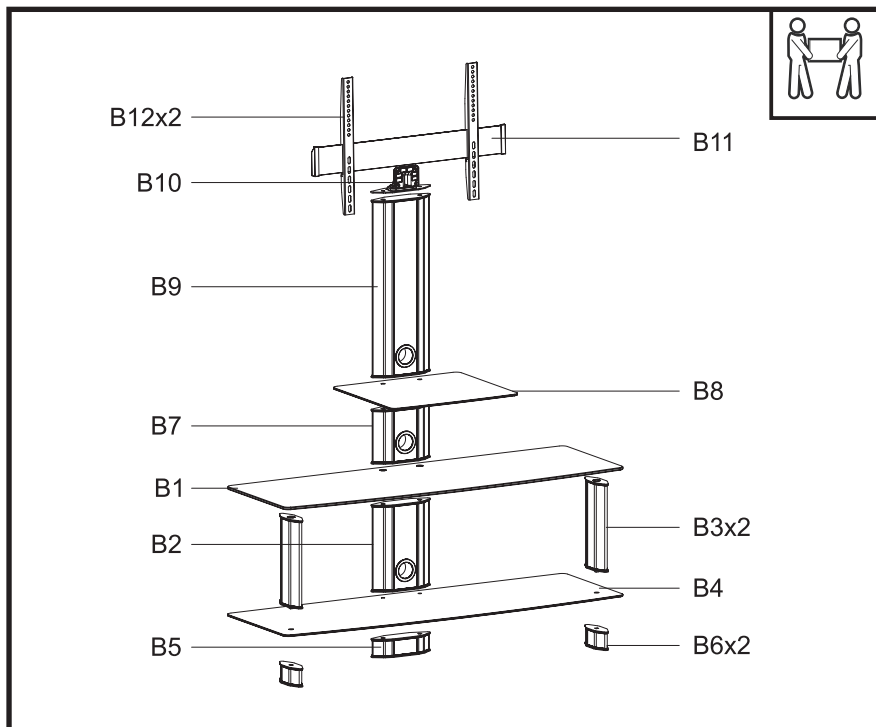

Құрастыру

G1x4 	G2x2 	G3x1 	G4x1
G5x1 	G6x6 		
A1x2 	A2x4 	A3x2 	A4x2
A5x4 	A6x4 	A7x4 	A8x4
A9x2 	A10x1 	A11x1