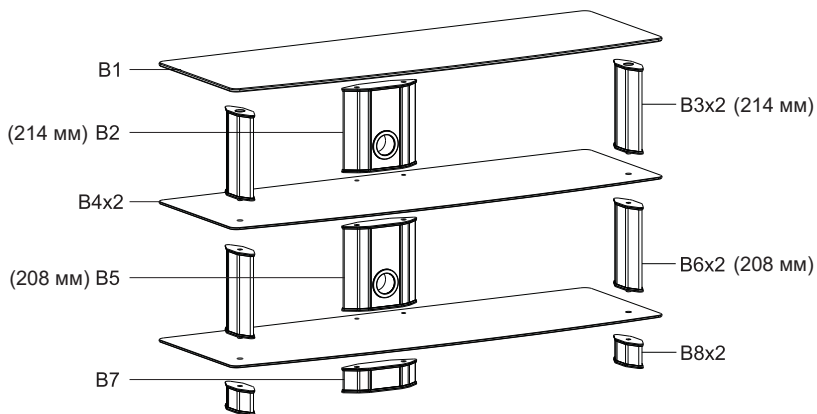

Тумбаны құрастыру