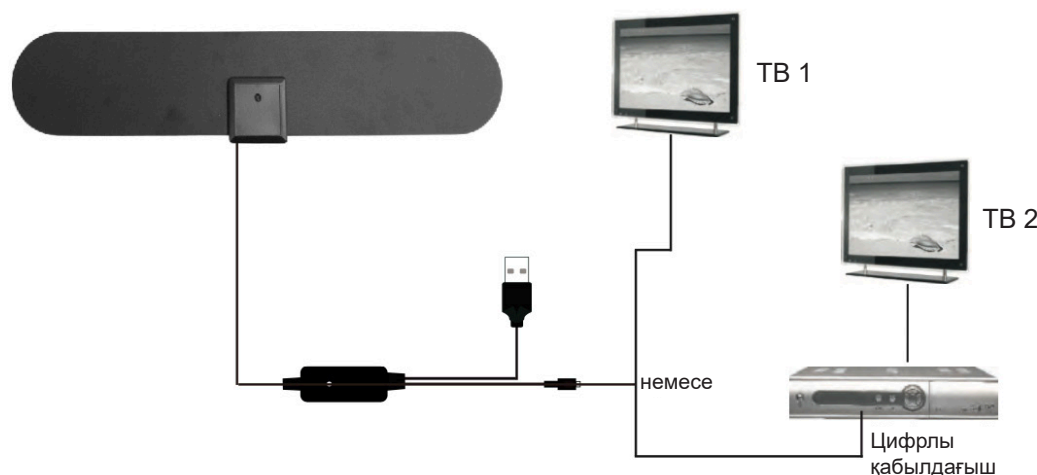

Сервистік орталықтардың өзекті тізімі мына адрес бойынша:
<https://www.dns-shop.ru/technical-support/>

Кепілдік мерзімі: 12 ай.
Пайдалану мерзімі: 24 ай.

Қосу схемасы

МАҢЫЗДЫ: осы антенна тікелей ТВ-ге немесе цифрлық тюнерге қосылуы мүмкін. Төменде екі қосу тәсілі көрсетілген.