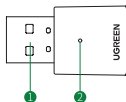

Құрылғы схемасы

1. USB 2.0.
2. Жарық индикаторы.

Пайдалану бойынша нұсқаулық

Драйверді орнату

- Құрылғыны компьютердің USB портына қосыңыз, танығаннан кейін төменгі оң жақ бұрышта Bluetooth белгішесі пайда болады.
- Драйвер дискісін компьютердегі сәйкес дискіге салыңыз.
- Егер сіздің компьютеріңізде CD дискісі болмаса, драйверді UGREEN ресми веб-сайтынан жүктеп алуға болады, «Қолдау көрсету - Жүктеу» бөліміне өтіп, іздеу жолағына «80889» енгізіп, осы құрылғының драйверін жүктеп алыңыз.
- Setup.exe файлын ашып, орнатыңыз.