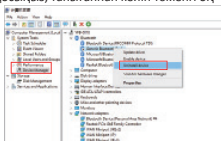

Құрылғы схемасы

1. USB 2.0.
2. Жарық индикаторы.

Пайдалану бойынша нұсқаулық

Драйверді орнату

- Құрылғыны компьютердің USB портына қосыңыз, танығаннан кейін төменгі оң жақ бұрышта Bluetooth белгішесі пайда болады.
- Драйвер дискісін компьютердегі сәйкес дискіге салыңыз.
- Егер сіздің компьютеріңізде CD дискісі болмаса, драйверді UGREEN ресми веб-сайтынан жүктеп алуға болады, «Қолдау көрсету - Жүктеу» бөліміне өтіп, іздеу жолағына «80889» енгізіп, осы құрылғының драйверін жүктеп алыңыз.
- Setup.exe файлын ашып, орнатыңыз.

НАЗАР АУДАРЫҢЫЗ: орнату кезінде қалқымалы терезе пайда болса (оң жақтағы суретті қараңыз), төмендегі нұсқауларды орындаңыз:

- Bluetooth адаптерін өшіріңіз.
- Құрылғы менеджерін ашып, компьютердің кіріктірілген Bluetooth қызметін өшіріңіз.
- Адаптерді компьютерге қайта қосыңыз және орнатуды жалғастыру үшін қалқымалы терезеде «OK» батырмасын басыңыз.