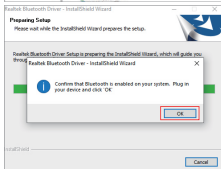

Құрылғы схемасы

1. USB 2.0.
2. Жарық индикаторы.

Пайдалану бойынша нұсқаулық

Драйверді орнату

- Құрылғыны компьютердің USB портына қосыңыз, танығаннан кейін төменгі оң жақ бұрышта Bluetooth белгішесі пайда болады.
- Драйвер дискісін компьютердегі сәйкес дискіге салыңыз.
- Егер сіздің компьютеріңізде CD дискісі болмаса, драйверді UGREEN ресми веб-сайтынан жүктеп алуға болады, «Қолдау көрсету - Жүктеу» бөліміне өтіп, іздеу жолағына «80889» енгізіп, осы құрылғының драйверін жүктеп алыңыз.
- Setup.exe файлын ашып, орнатыңыз.

НАЗАР АУДАРЫҢЫЗ: орнату кезінде қалқымалы терезе пайда болса (оң жақтағы суретті қараңыз), төмендегі нұсқауларды орындаңыз:

- Bluetooth адаптерін өшіріңіз.
- Құрылғы менеджерін ашып, компьютердің кіріктірілген Bluetooth қызметін өшіріңіз.
- Адаптерді компьютерге қайта қосыңыз және орнатуды жалғастыру үшін қалқымалы терезеде «OK» батырмасын басыңыз.