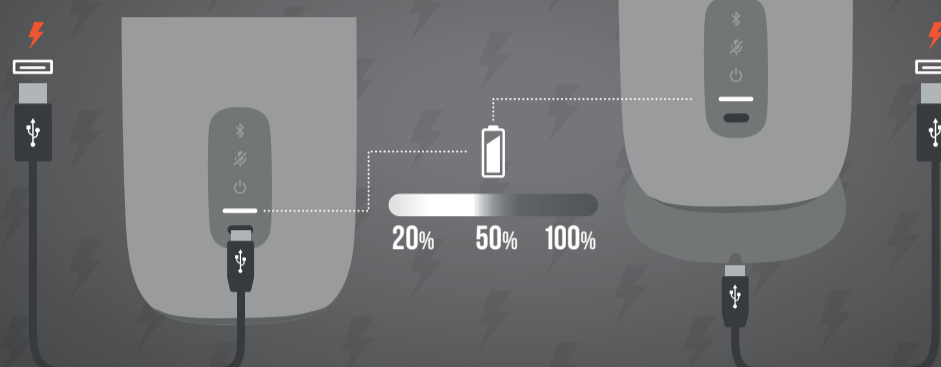

СБРОС НАСТРОЕК

ЗАРЯДКА

ЗАЩИТА ОТ ВОДЫ IPX7

СПЕЦИФИКАЦИЯ

| | |
|---------------------------------------------|--------------------------------------------------|
| Динамик: | 1 шт. диаметром 49 мм |
| Выходная мощность: | 20 Вт |
| Диапазон частот: | 60 – 20 000 Гц |
| Отношение сигнал/шум: | 80 дБ |
| Тип аккумулятора: | литий-полимерный, 3,6 В, 4800 мА·ч |
| Время зарядки аккумулятора: | с адаптером 5 В, 2 А – 3,5 часа |
| Время работы в режиме прослушивания музыки: | до 8 ч (зависит от громкости и источника музыки) |
| Беспроводная связь: | Wi-Fi, Bluetooth |
| Wi-Fi: | 802.11a/b/g/n/ac (2,4 и 5 ГГц) |
| Bluetooth: | 4.2 |
| Диапазон частот передатчика Bluetooth: | 2402 – 2480 МГц |
| Мощность передатчика Bluetooth: | 12,5 дБм |
| Модуляция передатчика Bluetooth: | GFSK, π/4-DQPSK, 8DPSK |