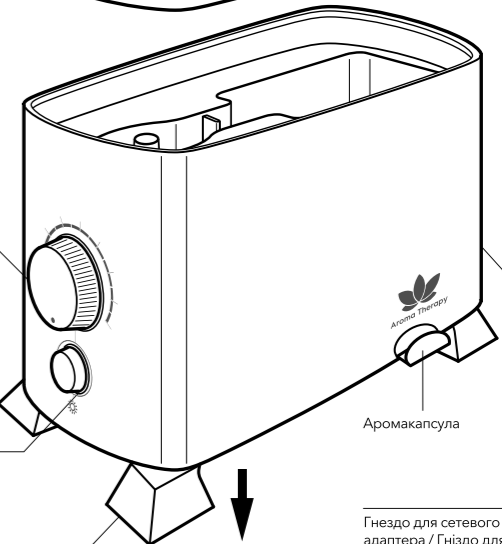

Описание прибора / Опис приладу

Переходник для ПЭТ-бутылки / Перехідник для ПЕТ-пляшки

Распылитель / Розлиювач

Верхняя часть устройства / Верхня частина пристрою

Вкл./Выкл. Регулятор интенсивности испарения / Вкл./Выкл. Регулятору інтенсивності випаровування

Вкл./Выкл. верхней и нижней подсветки / Вкл./Выкл. верхньої і нижньої підсвітки

Выдвижные ножки / Висувні ножки

Шхта вентилятора / Шхта вентилятору

Светодиодная подсветка емкости для воды / Світлодіодна підсвітка ємності для води