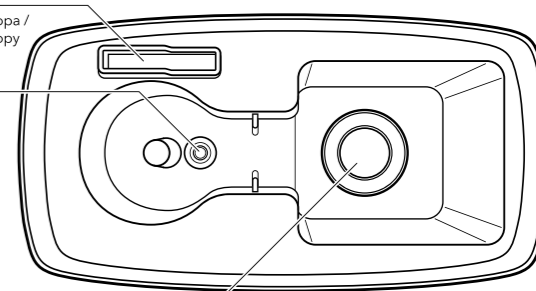

Описание прибора / Опис приладу

Переходник для ПЭТ-бутылки / Перехідник для ПЕТ-пляшки

Распылитель / Розлиювач

Верхняя часть устройства / Верхня частина пристрою

Вкл./Выкл. Регулятор интенсивности испарения / Вкл./Выкл. Регулятору інтенсивності випаровування

Вкл./Выкл. верхней и нижней подсветки / Вкл./Выкл. верхньої і нижньої підсвітки

Выдвижные ножки / Висувні ножки

Шхта вентилятора / Шхта вентилятору

Светодиодная подсветка емкости для воды / Світлодіодна підсвітка ємності для води