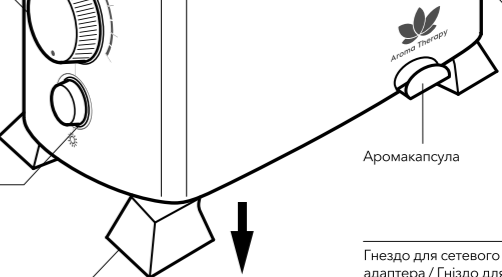

Описание прибора / Опис приладу

Переходник для ПЭТ-бутылки / Перехідник для ПЕТ-пляшки

Распылитель / Розлиювач

Верхняя часть устройства / Верхня частина пристрою

Вкл./Выкл. Регулятор интенсивности испарения / Вкл./Выкл. Регулятору інтенсивності випаровування

Вкл./Выкл. верхней и нижней подсветки / Вкл./Выкл. верхньої і нижньої підсвітки

Выдвижные ножки / Висувні ножки

Шхта вентилятора / Шхта вентилятору

Светодиодная подсветка емкости для воды / Світлодіодна підсвітка ємності для води