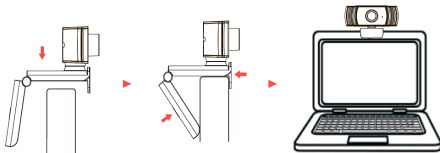

Маңызды!

Теле- және бейнеконференцияларды жүзеге асыру үшін дыбыстық карта және интернет желісіне қосылу қажет.

Бұл веб-камераны әдепкі бейне жазу құрылғысы ретінде конфигурациялау ұсынылады. Мұны орындау үшін Сіздің ДК «Басқару тақтасын» ашып, «Құрылғы диспетчері» опциясын таңдаңыз, содан кейін тізімнен тиісті құрылғыны тінтуірдің оң жақ батырмасымен бейне жазу құрылғыларын қосыңыз және өшіріңіз.

Жылжымалы көп функциялы бекітудің көмегімен бекіту