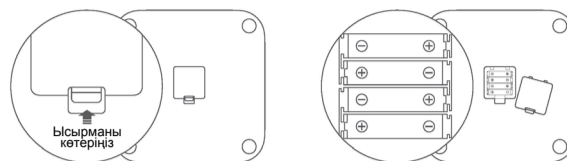

Mi Body Composition Scale 2 таразысы Пайдаланушы нұсқаулығы

Бұл құрылғы дене салмағын анықтауға арналған.

Батареяларды орнату

Батарея бөлімінің қақпағын ашып, бөлім ішінде көрсетілгенге сәйкес төрт AAA батареясын салыңыз.

Қолданбаны орнату

Mi Fit қолданбасының соңғы нұсқасын жүктеу және орнату үшін QR кодын сканерлеңіз немесе оны Google Play, App Store немесе басқа шеткі қолданбалар дүкенінен тауып алыңыз.

1

Таразыны жұптау