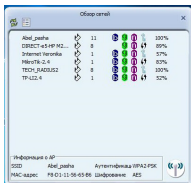

2. Ашылған диалогтық терезеде «Отмена» түймесін басыңыз.
3. БҚ бар дискісін дискжетекке салыңыз. БҚ орнату терезесі пайда болады. Егер бұл терезе пайда болмаса, қолмен іске қосыңыз.
4. Сіздің компьютеріңізде орнатылғанға сәйкес операциялық жүйені таңдаңыз, драйвер автоматты түрде іске қосылуы тиіс.

5. Лицензиялық келісімді мұқият оқып шығыңыз, содан кейін «**Бұдан әрі**» түймесін басыңыз.

6. Лайықты орнату түрін таңдаңыз және «**Бұдан әрі**» түймесін басыңыз.

7. Орнатылудың аяқталуын күтіңіз және «**Дайын**» түймесін басыңыз.

# Сымсыз жергілікті желі утилитасымен жұмыс

«Жіберу» — «Барлық бағдарламалар» — «Mediatek Wireless LAN» тармақтарын таңдаңыз немесе утилитаның пайдаланушылық интерфейсін ашу үшін  белгішесін екі рет шертіңіз.

Бағдарлама интерфейсі келесі түрде көрсетіледі:

1. Қолжетімді желілер туралы ақпаратты қарау үшін  немесе  түймесін басыңыз.

2. Желіні таңдаңыз және таңдалған желіге қосылу үшін  белгішесін басыңыз.

**Ескертпе:** шифрленуі бар желіге қосылу үшін құпиясөзді енгізу қажет.