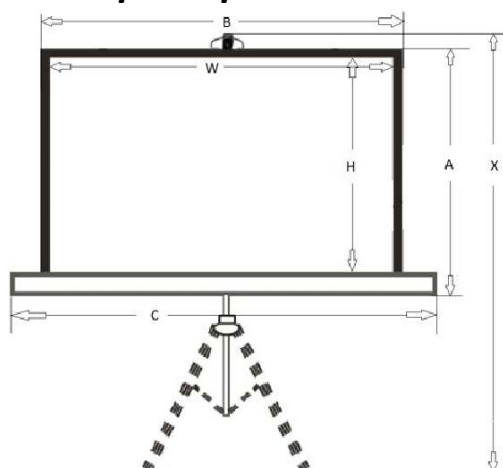

Экран предназначен для отображения проецируемого изображения.

Схема устройства

Размеры экрана

- A: 193 см.
- B: 185 см.
- H: 178 см.
- W: 178 см.
- C: 192 см.
- X: 134-265 см.

Меры предосторожности

- Не дёргайте, не сгибайте и не заламывайте экран.
- Не прикасайтесь к поверхности экрана пальцами или какими-либо твёрдыми предметами.
- Оберегайте экран от воздействия любых жидкостей, грязи, экстремальных температур, пламени и прочих негативных факторов среды.
- При необходимости очистки экрана используйте мягкую ткань.
- Не используйте при очистке какие-либо чистящие средства или растворители.
- Во время открытия экрана плавно тяните его вниз, не отклоняя в стороны. Не пытайтесь вытянуть экран дальше после появления верхней границы чёрной рамки.
- По завершении использования экрана аккуратно сверните его обратно в корпус.
- На время длительного неиспользования экрана рекомендуется снимать его со стены и хранить в коробке.