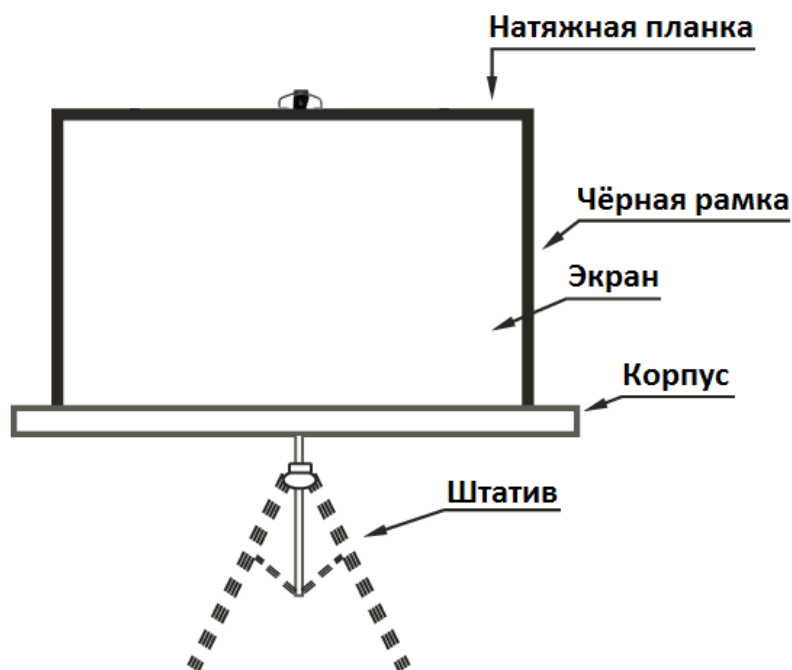

Настенный экран DEXP

TM-70

Уважаемый покупатель!

Благодарим Вас за выбор продукции, выпускаемой под торговой маркой «DEXP». Мы рады предложить Вам изделия, разработанные и изготовленные в соответствии с высокими требованиями к качеству, функциональности и дизайну. Перед началом эксплуатации прибора внимательно прочитайте данное руководство, в котором содержится важная информация, касающаяся Вашей безопасности, а также рекомендации по правильному использованию прибора и уходу за ним. Позаботьтесь о сохранности настоящего Руководства, используйте его в качестве справочного материала при дальнейшем использовании прибора.

Экран предназначен для отображения проецируемого изображения.

Схема устройства

Размеры экрана

- A: 193 см.
- B: 185 см.
- H: 178 см.
- W: 178 см.
- C: 192 см.
- X: 134-265 см.

Меры предосторожности

- Не дёргайте, не сгибайте и не заламывайте экран.
- Не прикасайтесь к поверхности экрана пальцами или какими-либо твёрдыми предметами.
- Оберегайте экран от воздействия любых жидкостей, грязи, экстремальных температур, пламени и прочих негативных факторов среды.
- При необходимости очистки экрана используйте мягкую ткань.
- Не используйте при очистке какие-либо чистящие средства или растворители.
- Во время открытия экрана плавно тяните его вниз, не отклоняя в стороны. Не пытайтесь вытянуть экран дальше после появления верхней границы чёрной рамки.
- По завершении использования экрана аккуратно сверните его обратно в корпус.
- На время длительного неиспользования экрана рекомендуется снимать его со стены и хранить в коробке.