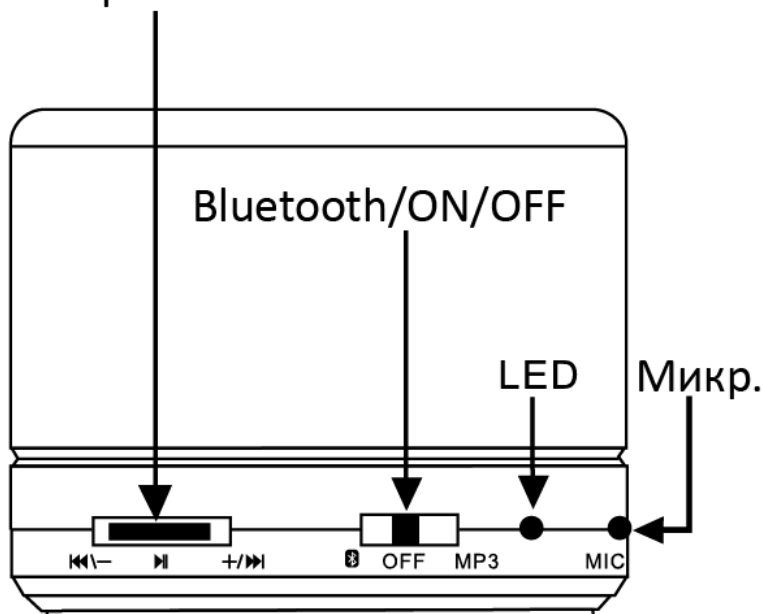

Схема устройства и его подключения

Универсальная кнопка

Работа с устройством

1. Кнопка Bluetooth/ON/OFF/MP3.
  Чтобы включить Bluetooth, сдвиньте переключатель влево.
  Чтобы запустить воспроизведение с карты памяти, сдвиньте переключатель вправо.
2. Кнопка +/▶▶.
  Краткое нажатие – переход к следующему треку.
  Длительное нажатие – увеличение звука.
3. Кнопка -/◀◀.
  Краткое нажатие – переход к предыдущему треку.
  Длительное нажатие – уменьшение звука.
4. Кнопка ▶▶◫ .
  При воспроизведении с карты памяти – Воспроизведение/Пауза.
  При подключении через Bluetooth:
  Краткое нажатие – Воспроизведение/Пауза/Ответ/Сброс/Отмена вызова/Создание пары.
  Двойное нажатие – повтор набора последнего номера.
  Длительное нажатие – Отбой входящего вызова.
  Смена режимов (воспроизведение с карты памяти/AUX/FM).