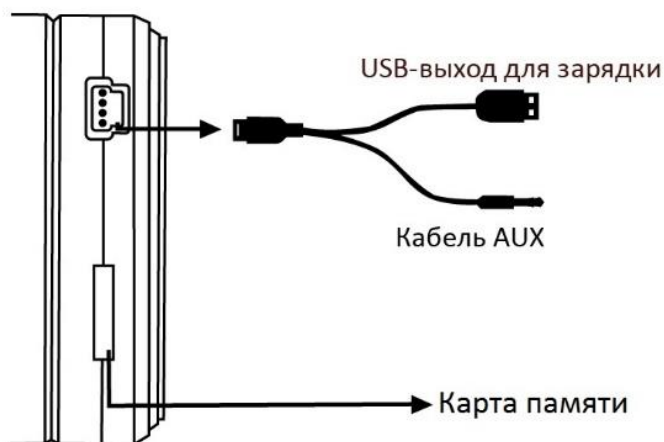

Акустическая система (АС) DEXP предназначена для воспроизведения музыки и озвучивания игр, фильмов и проч. АС имеет встроенные усилитель, а также акустический и сигнальный кабели, благодаря чему может быть подключена к ПК, ноутбуку, MP3 или CD-плееру либо другим источникам звука. Колонка, которая имеет аудиовход и панель управления, условно названа активной.

Схема устройства и его подключения

Универсальная кнопка

Работа с устройством

1. Кнопка Bluetooth/ON/OFF/MP3.
Чтобы включить Bluetooth, сдвиньте переключатель влево.
Чтобы запустить воспроизведение с карты памяти, сдвиньте переключатель вправо.
2. Кнопка +/▶▶.
Краткое нажатие – переход к следующему треку.
Длительное нажатие – увеличение звука.
3. Кнопка -/◀◀.
Краткое нажатие – переход к предыдущему треку.
Длительное нажатие – уменьшение звука.
4. Кнопка ▶▶◫ .
При воспроизведении с карты памяти – Воспроизведение/Пауза.
При подключении через Bluetooth:
Краткое нажатие – Воспроизведение/Пауза/Ответ/Сброс/Отмена вызова/Создание пары.
Двойное нажатие – повтор набора последнего номера.
Длительное нажатие – Отбой входящего вызова.
Смена режимов (воспроизведение с карты памяти/AUX/FM).